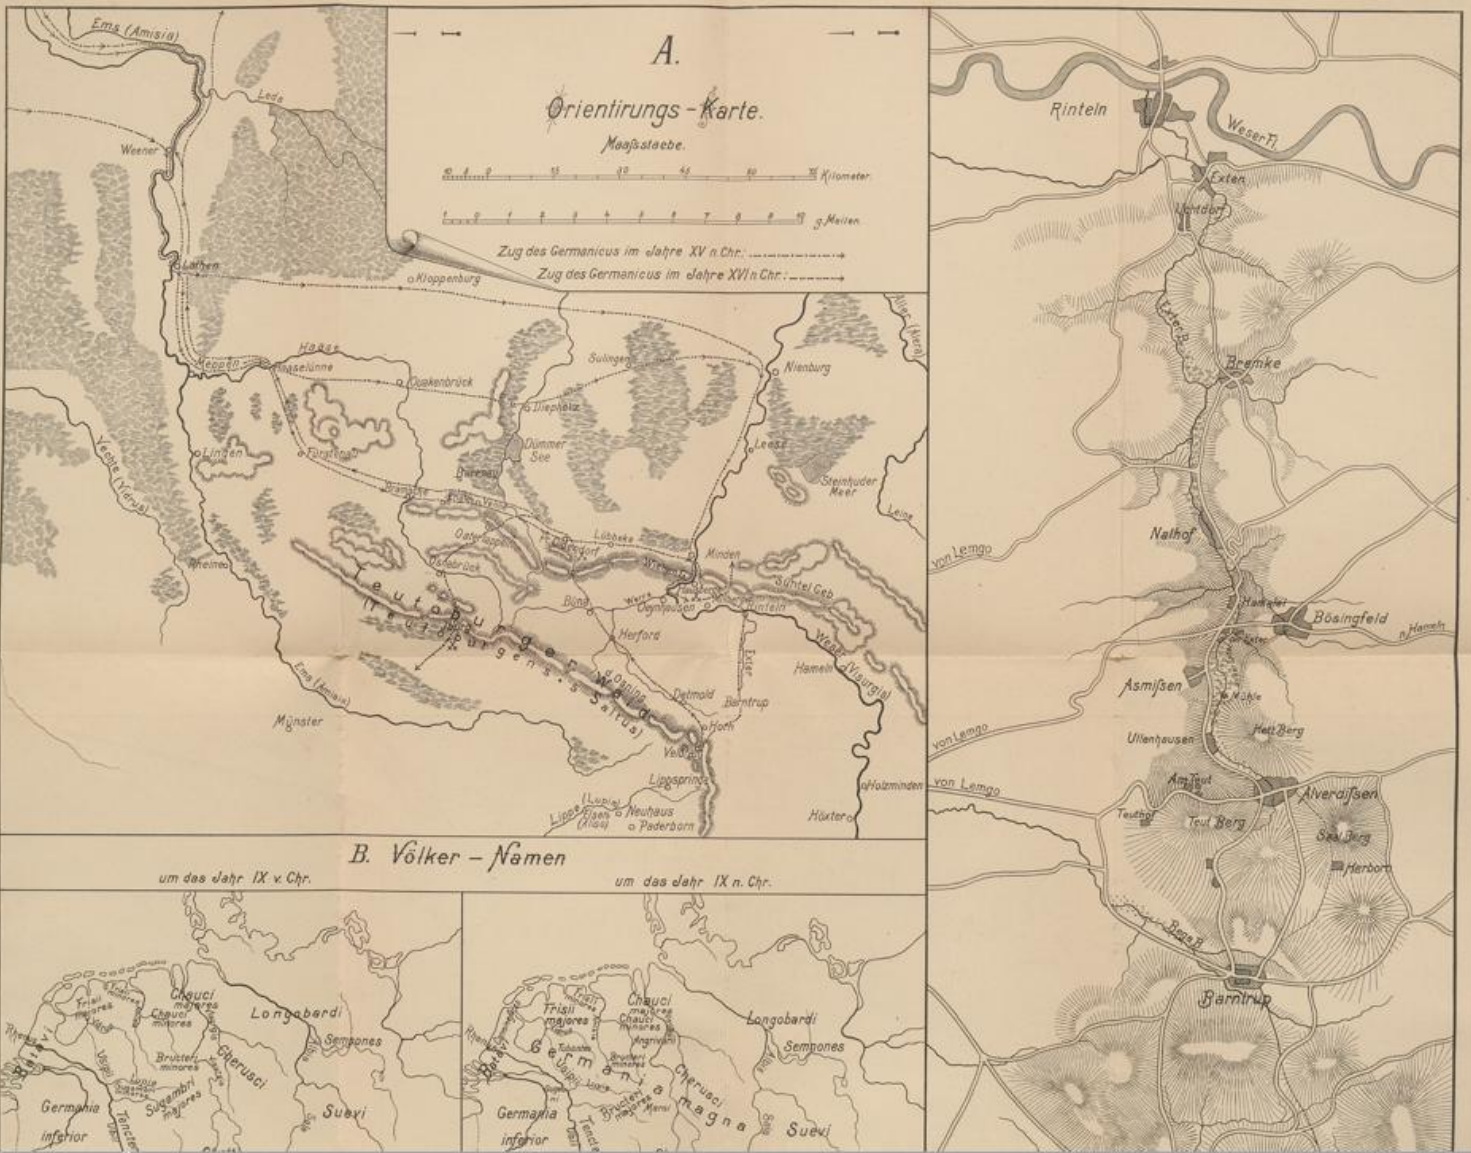

UNIVERSITÄTS-
BIBLIOTHEK
PADERBORN

Universitätsbibliothek Paderborn

Die That des Arminius

Wolf, Franz

Berlin, 1891

Karte

urn:nbn:de:hbz:466:1-29258

C.
Special-Karte
 der Oertlichkeit
 des Zuges des Varus.

Maßstab
 1: 80000.

0 1000 2000 3000 4000 5000 6000 7000 Meter

----- alte Wege.

----- Ungefähre Grenzen, innerhalb welcher
 Brandasche von Leichenverbrennung her-
 rührend gefunden worden ist.

Lith. Anst. v. G. Pöder, Leipzig