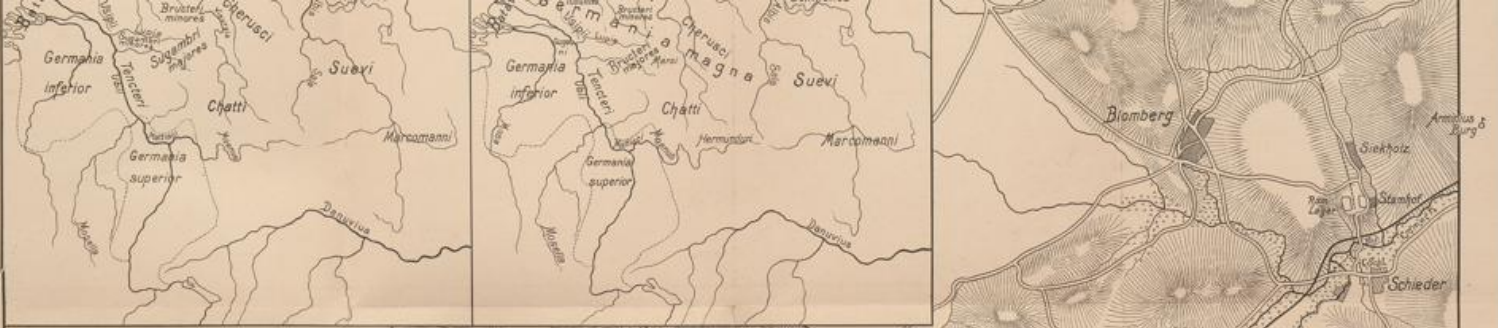

UNIVERSITÄTS-
BIBLIOTHEK
PADERBORN

Universitätsbibliothek Paderborn

Die That des Arminius

Wolf, Franz

Berlin, 1891

Karte

urn:nbn:de:hbz:466:1-29258

C.
Special-Karte
 der Oertlichkeit
 des Zuges des Varus.

Maßstab
 1: 80000.

0 1000 2000 3000 4000 5000 6000 7000 Meter

----- alte Wege.

----- Ungefähre Grenzen, innerhalb welcher
 Brandasche von Leichenverbrennung her-
 rührend gefunden worden ist.

Lith. Anst. v. G. Pöder, Leipzig