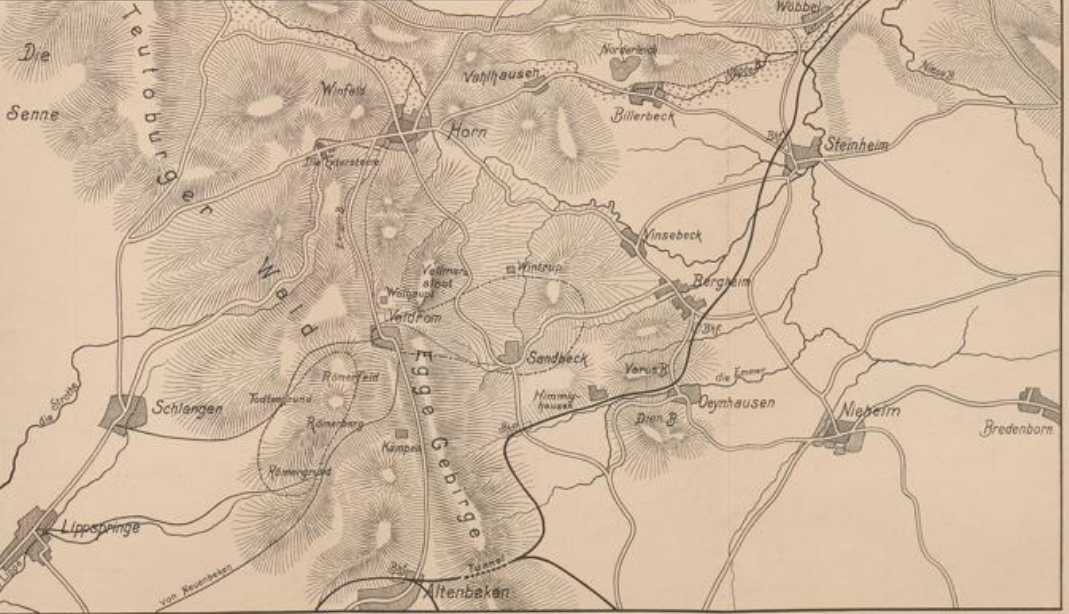

UNIVERSITÄTS-
BIBLIOTHEK
PADERBORN

Universitätsbibliothek Paderborn

Die That des Arminius

Wolf, Franz

Berlin, 1891

Karte

urn:nbn:de:hbz:466:1-29258

C.
Special-Karte
 der Oertlichkeit
 des Zuges des Varus.

Maßstab
 1: 80000.

0 1000 2000 3000 4000 5000 6000 7000 Meter

----- alte Wege.

----- Ungefähre Grenzen, innerhalb welcher
 Brandasche von Leichenverbrennung her-
 rührend gefunden worden ist.

Lith. Anst. v. G. Pöder, Leipzig