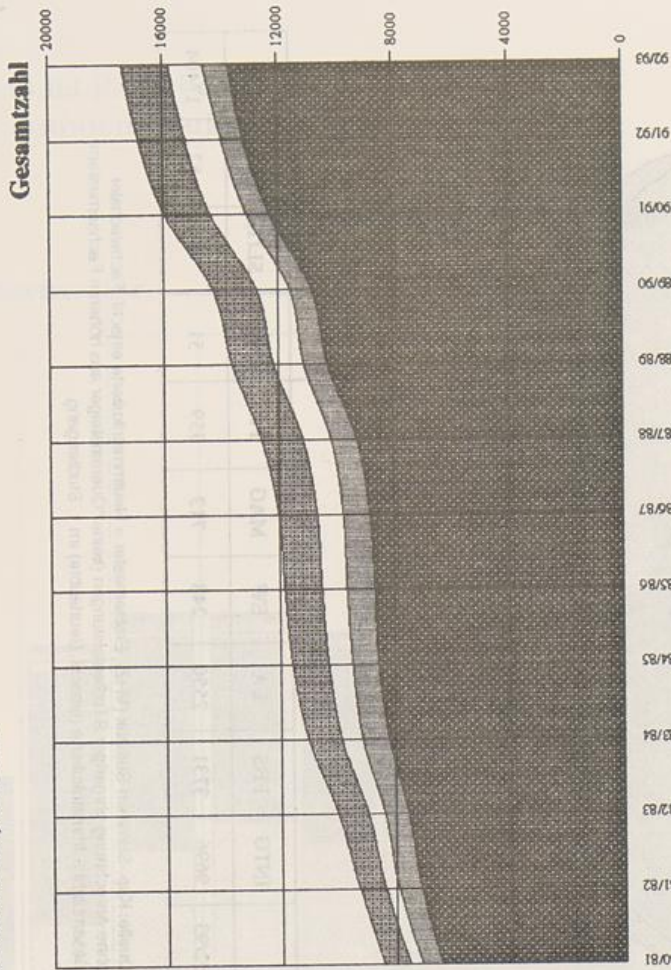

# Entwicklung der Studienstandorte Paderborn, Höxter, Meschede, Soest

Erstsemester

	Paderborn	Höxter	Meschede	Soest	Summe alle Standorte
80/81	1222	173	110	203	1708
81/82	1964	236	149	242	2321
82/83	1722	229	201	305	2457
83/84	1799	233	242	297	2571
84/85	1673	227	245	301	2446
85/86	1614	217	203	264	2298
86/87	1640	182	227	293	2342
87/88	1857	179	255	327	2618
88/89	2350	60	275	284	2969
89/90	2140	174	321	347	2982
90/91	2725	179	328	392	3624
91/92	2477	189	225	307	3198
92/93	2107	204	159	277	2747

Quelle:  
Kap.-Summen-Statistik

Bestemmer:  
Neumatrikulierte einchl. Fachwechsler ohne  
Anrechnung vorheriger Studienleistungen (keine  
"Quereinsteiger" aus höheren Fachensemblen)

Gesamtzahl:  
Immatrikulierte (einschl. Beurtaubte)