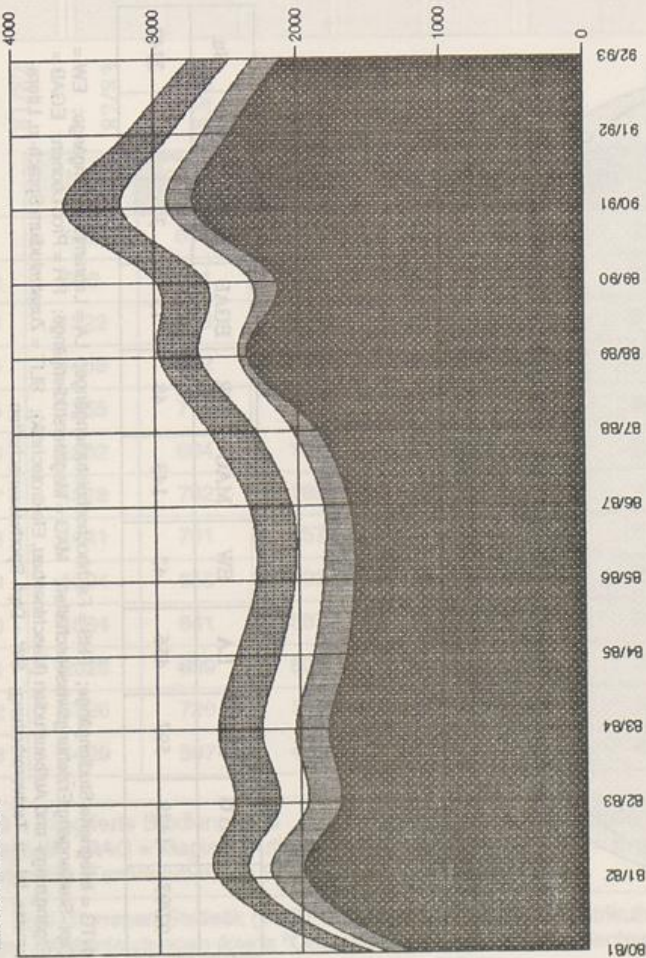

## **Dokumentation der Studierendenzahlen**

**Universität Paderborn**

**Paderborn, 1980/81-1990/91(1991); 1980/81-1992/93(1993)**

Entwicklung der Studienstandorte

**urn:nbn:de:hbz:466:1-32516**

# Entwicklung der Studienstandorte Paderborn, Höxter, Meschede, Soest

Erstsemester

	Paderborn	Höxter	Meschede	Soest	Summe alle Standorte
80/81	1222	173	110	203	1708
81/82	1964	236	149	242	2321
82/83	1722	229	201	305	2457
83/84	1799	233	242	297	2571
84/85	1673	227	245	301	2446
85/86	1614	217	203	264	2298
86/87	1640	182	227	293	2342
87/88	1857	179	255	327	2618
88/89	2350	60	275	284	2969
89/90	2140	174	321	347	2982
90/91	2725	179	328	392	3624
91/92	2477	189	225	307	3198
92/93	2107	204	159	277	2747