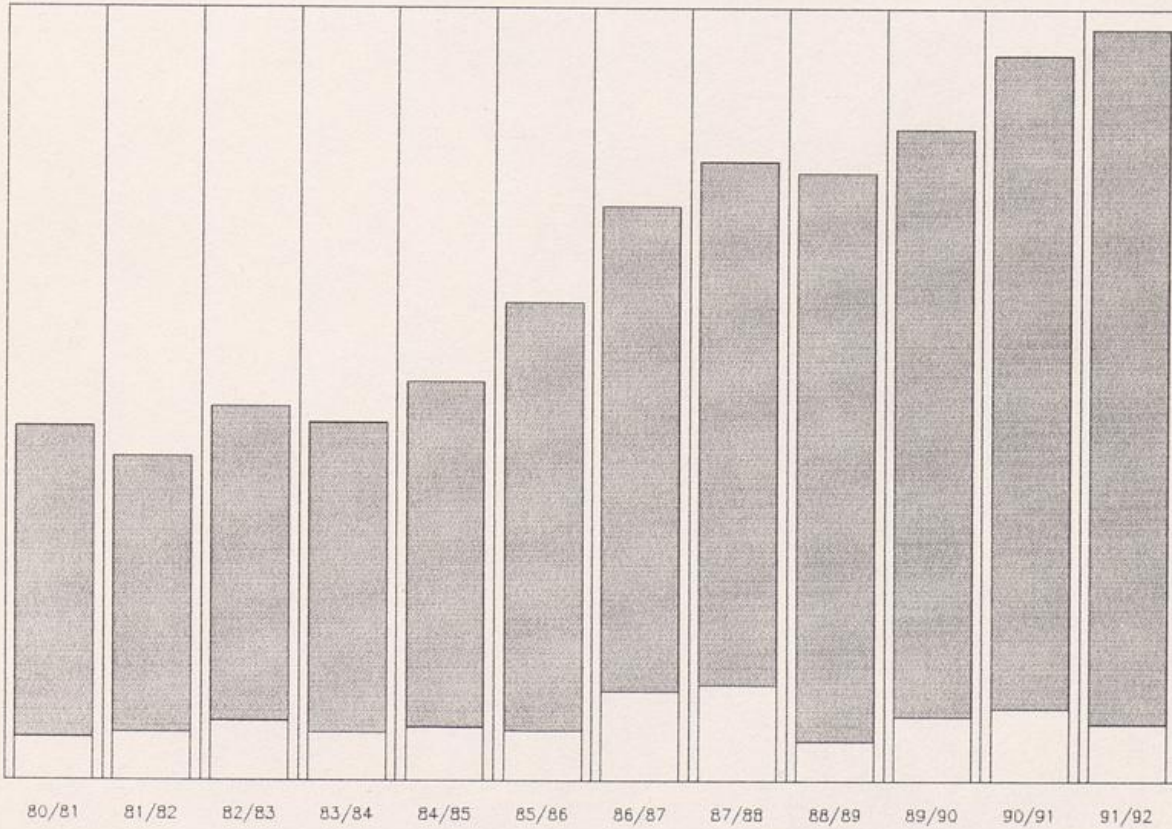

UNIVERSITÄTS-
BIBLIOTHEK
PADERBORN

Universitätsbibliothek Paderborn

Dokumentation der Studierendenzahlen

Universität Paderborn

**Paderborn, Wintersemester 1980/1981/1990/1991 [?] ;
Wintersemester 1980/1981/1991/1992 ; Wintersemester
1980/1981/1992/1993 ; Wintersemester 1980/1981/1993/1994**

Entwicklung der Promotionsstudien

urn:nbn:de:hbz:466:1-32516

Universität Paderborn
Gesamthochschule

Entwicklung der Promotionsstudien
– Erstsemestser und Gesamtzahl –

Erstsemester

Gesamtzahl

80/81	22	162
81/82	25	143
82/83	31	163
83/84	25	161
84/85	28	179
85/86	26	222
86/87	47	251
87/88	50	271
88/89	21	294
89/90	34	304
90/91	38	338
91/92	30	360