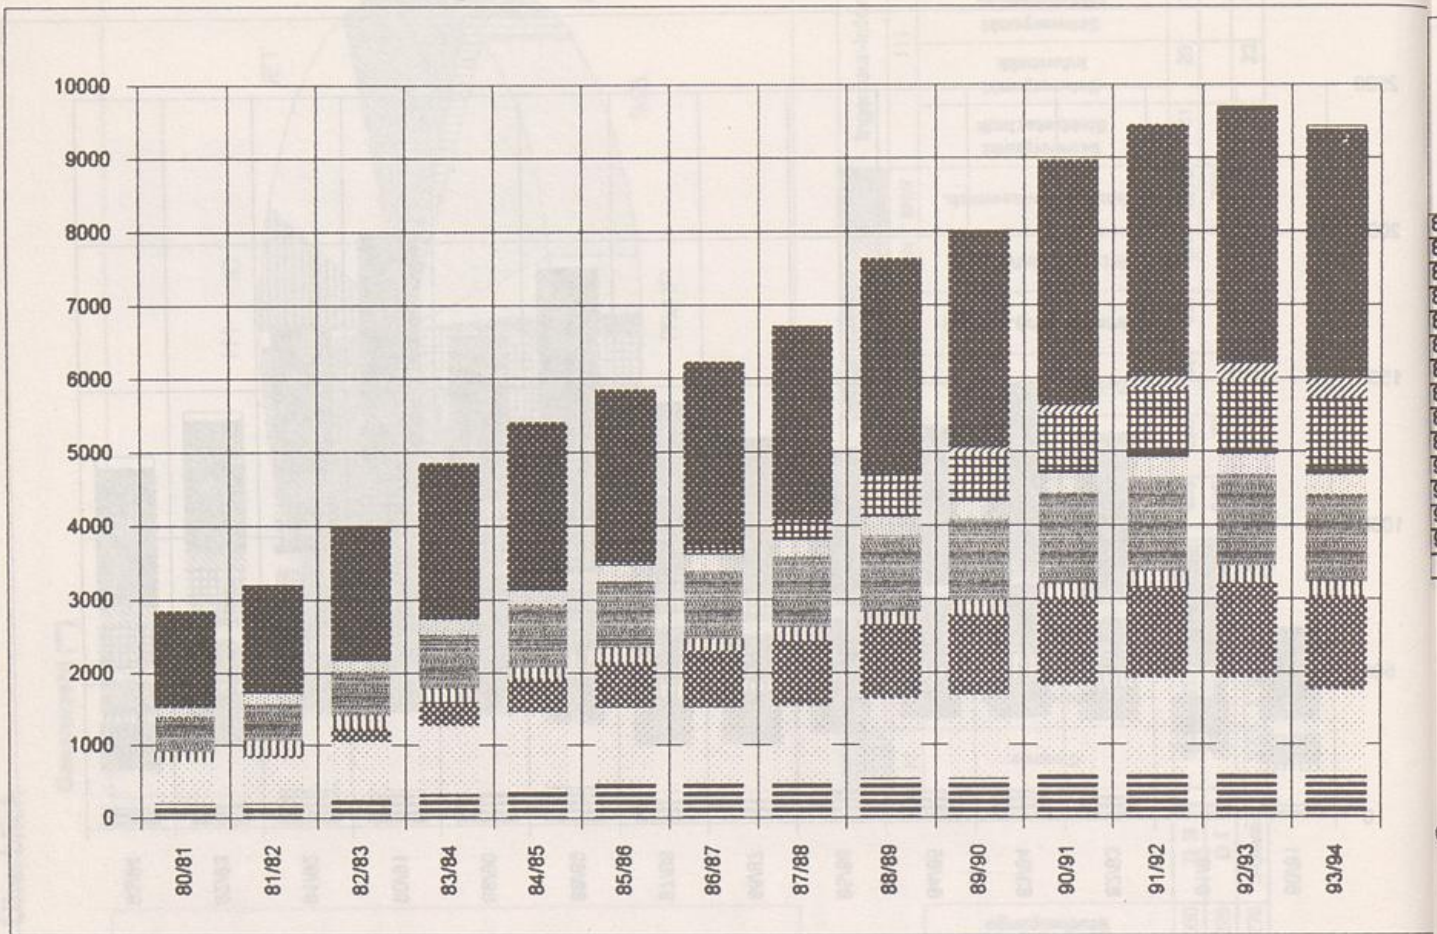

UNIVERSITÄTS-
BIBLIOTHEK
PADERBORN

Universitätsbibliothek Paderborn

Dokumentation der Studierendenzahlen

Universität Paderborn

**Paderborn, Wintersemester 1980/1981/1990/1991 [?] ;
Wintersemester 1980/1981/1991/1992 ; Wintersemester
1980/1981/1992/1993 ; Wintersemester 1980/1981/1993/1994**

Gesamtzahl

urn:nbn:de:hbz:466:1-32516

Die Entwicklung der Integrierten Studiengänge

Gesamtzahl (*)

Semester	Ing.-Informatik													Summe über alle Integrierte Studiengänge
	Chemie	Elektrotechnik	Informatik	Mathematik	Maschinenbau	Physik	Technomathematik	Wirtschafts-Ing.-W.	Wirtschaftsinformatik	Wirtschaftswissenschaften	Schwerpunkt Elektrotechnik	Schwerpunkt Informatik	Schwerpunkt Maschinenbau	
80/81	210	563		140	486	131				1310				2840
81/82	212	624	30	203	520	132				1463				3184
82/83	283	777	182	172	601	153				1802				3970
83/84	334	943	321	187	742	208				2100				4835
84/85	408	1048	465	145	869	199				2258				5392
85/86	480	1038	627	183	919	210	3	40		2342				5842
86/87	472	1042	776	165	935	225	8	90		2499				6212
87/88	500	1049	879	187	966	234	16	246		2625				6702
88/89	543	1094	1013	178	1037	248	25	533		2953				7624
89/90	547	1141	1112	176	1112	242	33	611	67	2938				7979
90/91	576	1247	1192	189	1228	271	43	756	133	3326				8961
91/92	611	1307	1241	203	1282	282	61	846	185	3419				9437
92/93	615	1301	1292	219	1257	273	67	951	231	3455	12	14	9	9696
93/94	570	1180	1278	198	1181	277	68	967	280	3362	41	23	11	9436

(*) Gesamtzahl = einschl. beurlaubt Studierende