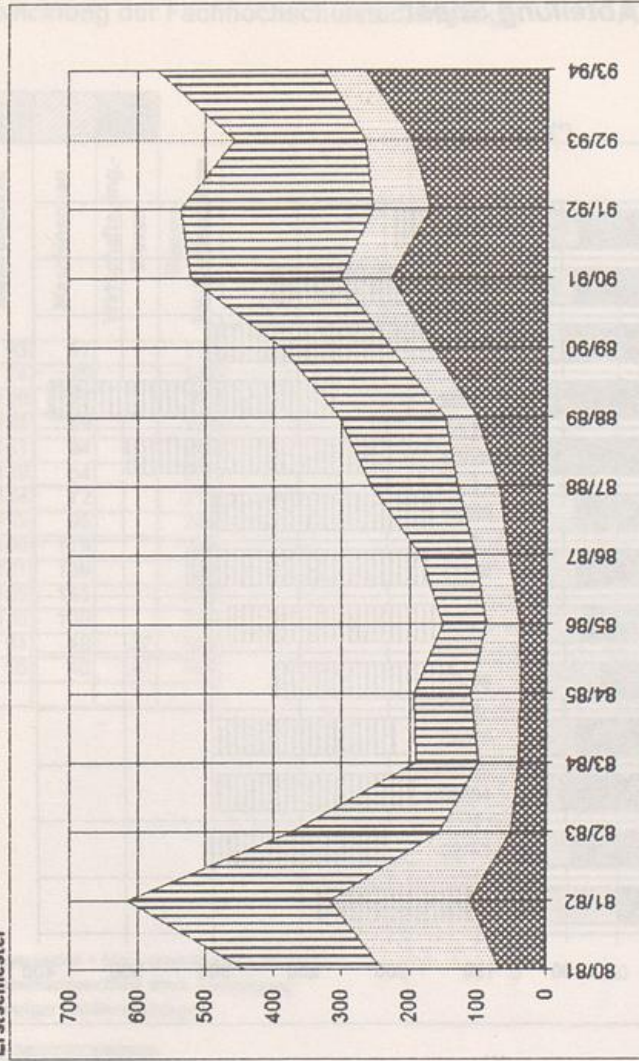

Gesamtzahl

Die Entwicklung der Lehramtsstudiengänge (nach Schulstufen)

Erstsemester (*)

	LP	SI	SI II	Su.
90/81	67	173	201	441
81/82	110	207	298	615
82/83	50	106	217	373
83/84	40	59	91	190
84/85	37	74	83	194
85/86	39	49	64	152
86/87	55	49	81	185
87/88	69	62	126	257
88/89	101	48	154	303
89/90	167	61	159	387
90/91	227	74	220	521
91/92	170	84	282	536
92/93	196	69	191	456
93/94	285	61	245	571

Gesamtzahl (**)

	LP	SI	SI II	Su.
80/81	286	1104	1272	2862
81/82	342	1279	1416	3037
82/83	326	986	1357	2669
83/84	323	859	1287	2469
84/85	290	746	1173	2209
85/86	238	623	1044	1905
86/87	226	495	908	1629
87/88	242	487	913	1642
88/89	332	438	878	1648
89/90	476	389	918	1793
90/91	701	447	1018	2166
91/92	810	454	1139	2403
92/93	923	450	1177	2550
93/94	1074	453	1289	2816

Erstsemester