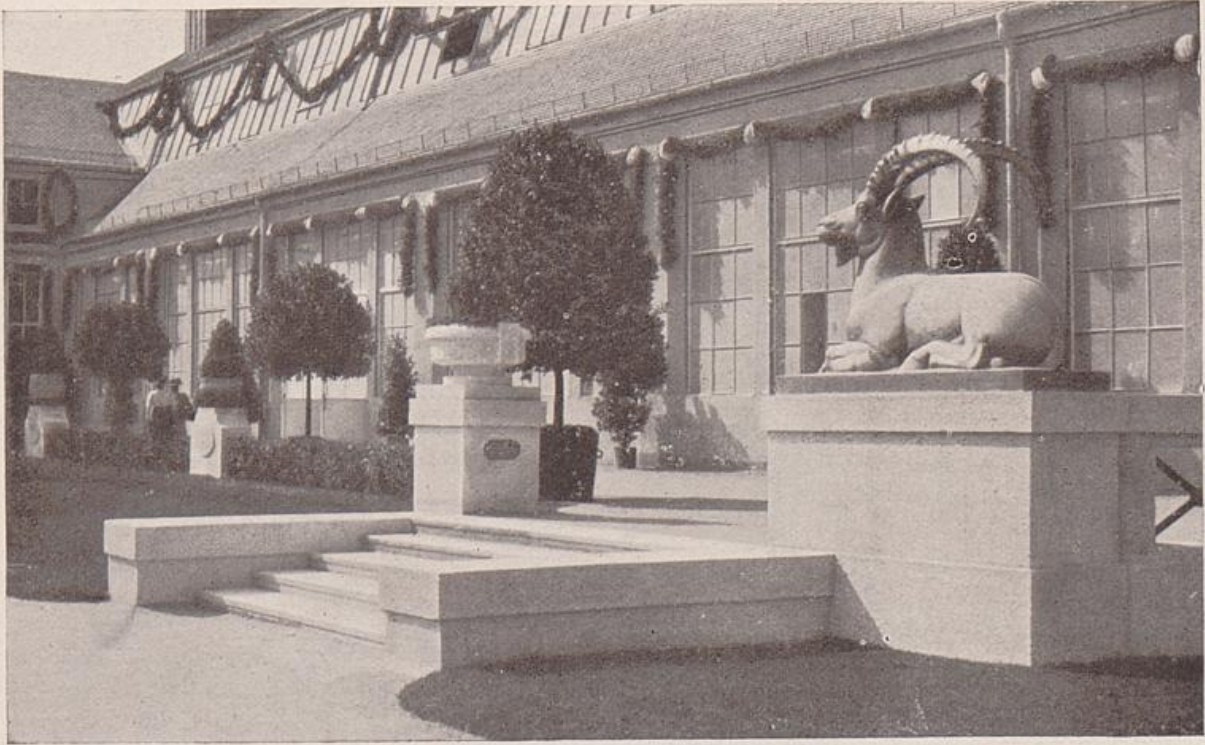

### **Ausstellung München 1908**

**München, [1908]**

Terrasse vor Halle II mit Steinbockfigur. Architekt: W. Bertsch. Bildhauer:  
U. Jansen.

**urn:nbn:de:hbz:466:1-43488**

Terrasse vor Halle II mit Steinbockfigur.