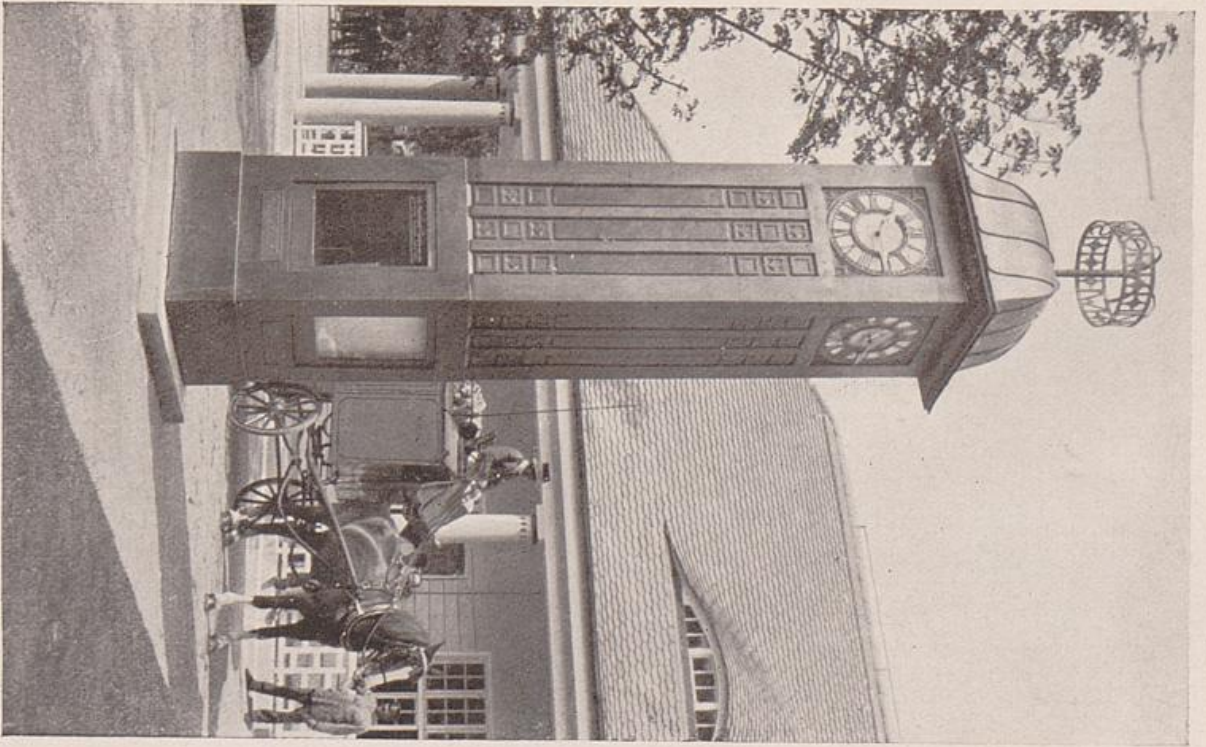

UNIVERSITÄTS-
BIBLIOTHEK
PADERBORN

Universitätsbibliothek Paderborn

Ausstellung München 1908

München, [1908]

Uhrturm und Postamt. Architekten: R. Schachner - E. Schweighart.

urn:nbn:de:hbz:466:1-43488

Uhrturm und Postamt.