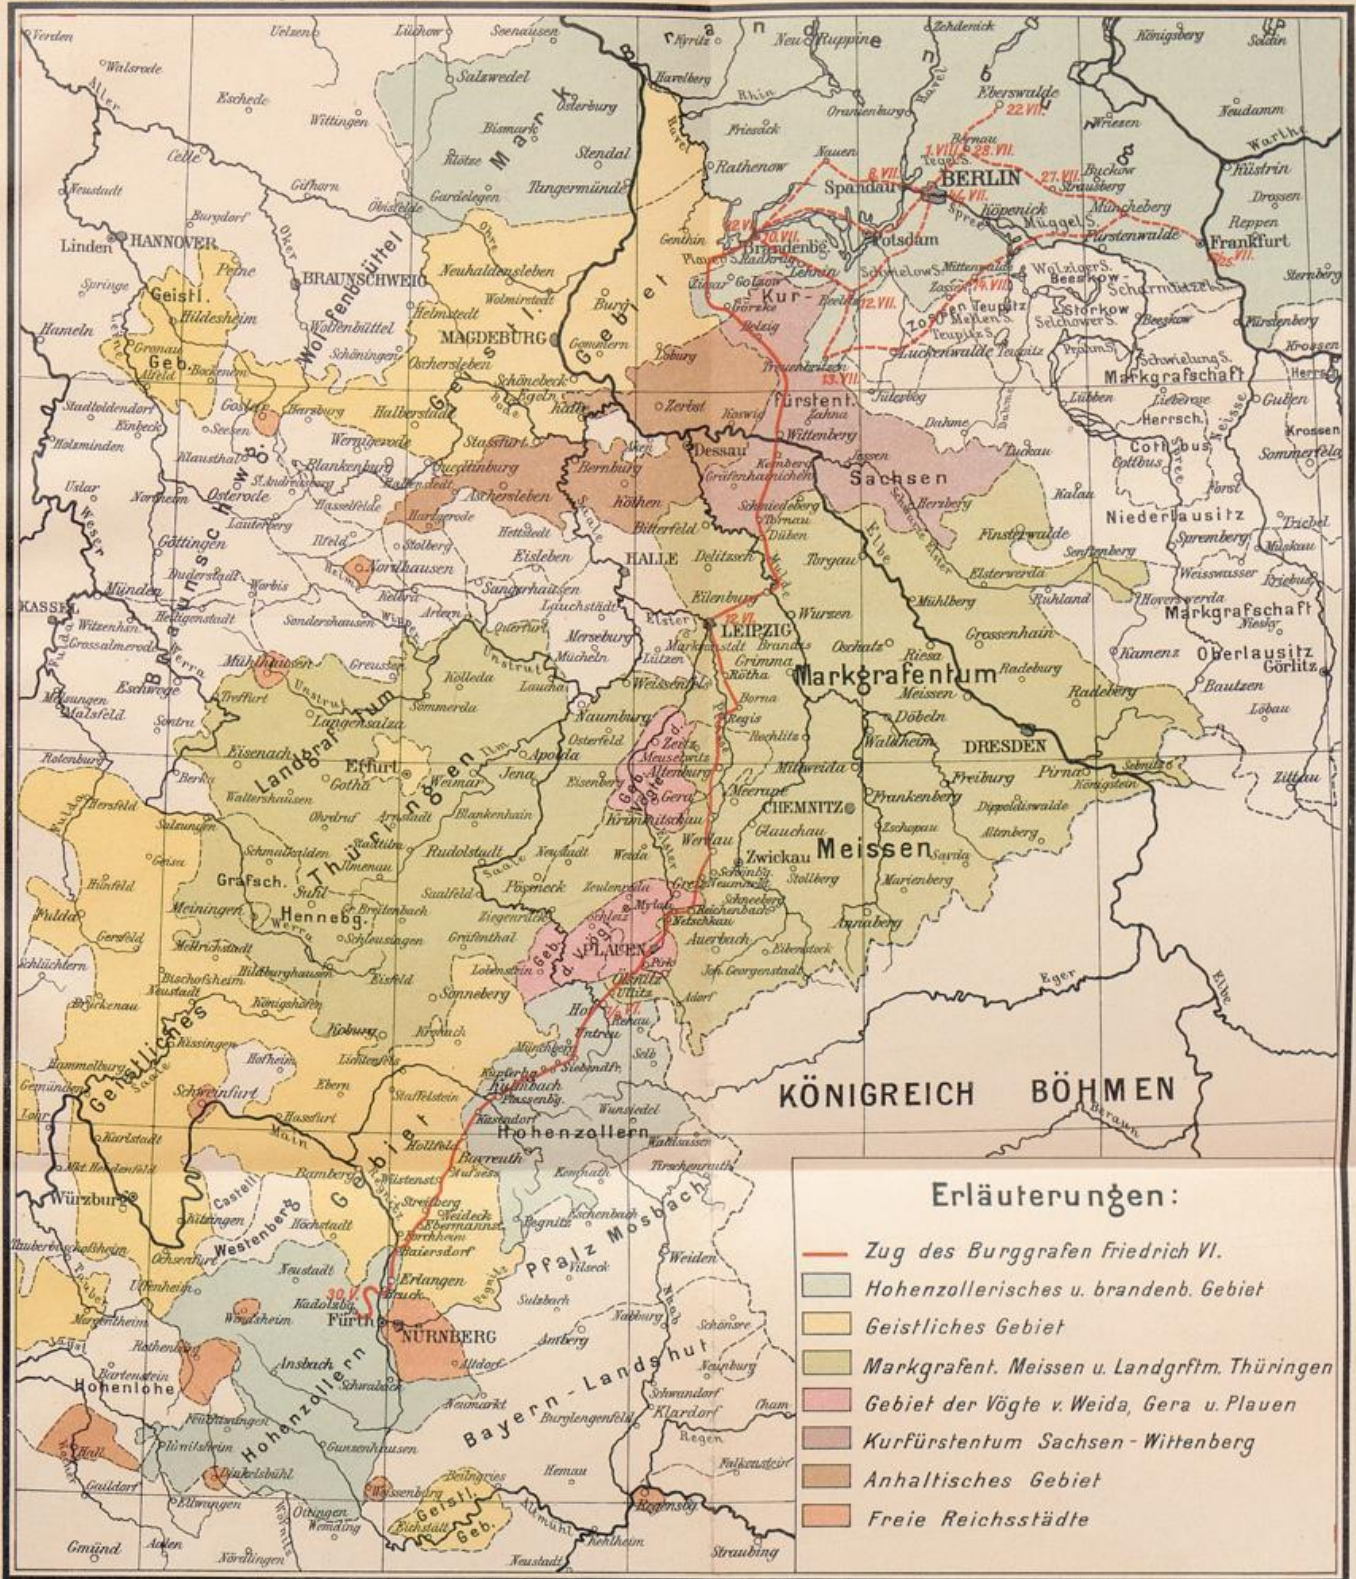

## Auf dem Wege zum Kurhut

Mielke, Robert

Berlin, 1912

Karte

[urn:nbn:de:hbz:466:1-47206](https://nbn-resolving.org/urn:nbn:de:hbz:466:1-47206)

Verlag Lithographie u. Druck von Dietrich Reimar, (Ernst Vohsen) in Berlin.