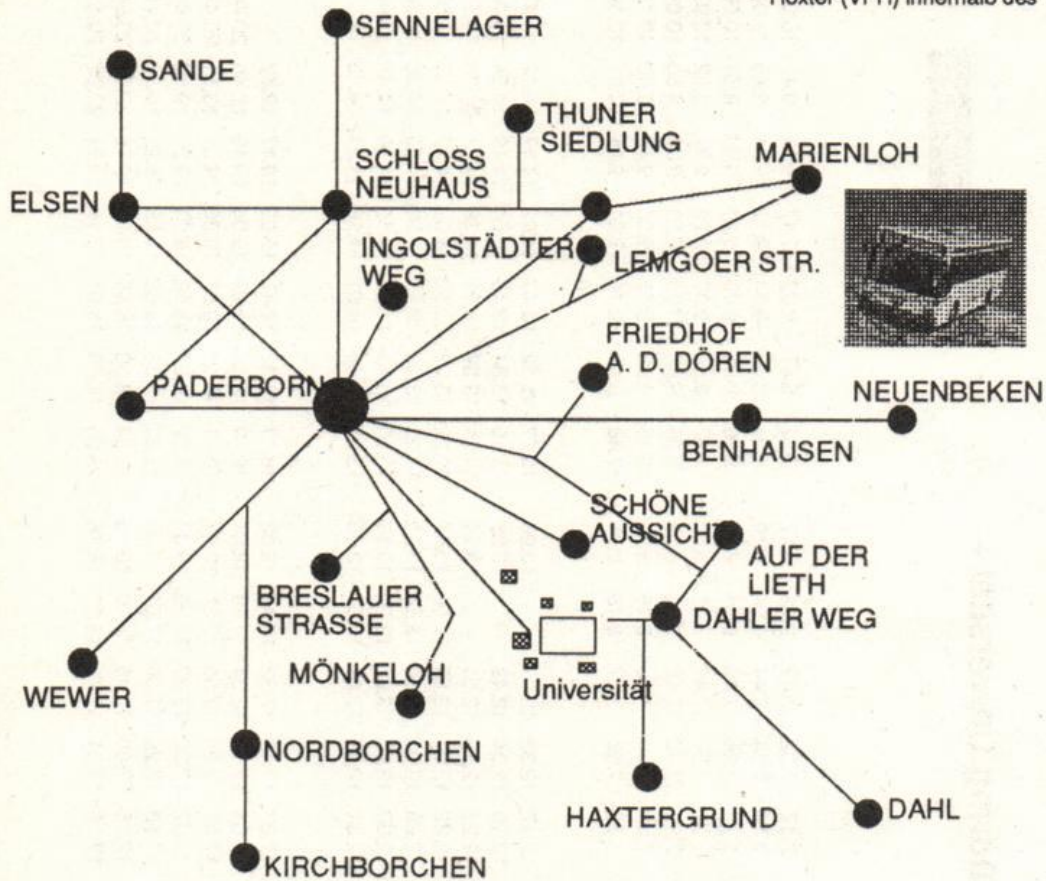

**UNIVERSITÄTS-
BIBLIOTHEK
PADERBORN**

Universitätsbibliothek Paderborn

Personal- und Vorlesungsverzeichnis für die Universität Paderborn

Universität Paderborn

Worms, SS 1980 - WS 2006/07(2006)

PESAG - UNI-Fahrplan

urn:nbn:de:hbz:466:1-8182

PESAG
Verkehrsbetrieb

Der – UNI – Fahrplan

Schematisches Omnibus-Liniennetz der Verkehrsgemeinschaft Paderborn/Höxter (VPH) innerhalb des

„VPH“
Im Stadtgebiet
sowie in Nord-
und Kirchborchen
(Omnibusse der
PESAG, DB und
Fa. Brüggemeier)

Linien 9 + 91 gültig bis Ende WS 1991/92.
Linien 4 + 48 gültig bis Ende Okt. 1991.
Die weiterführenden Fahrpläne lagen zur
Zeit der Drucklegung leider noch nicht vor.
Anm. d. Red.

Hbf. – Frauenklinik – Südring/Universität –
Im Lichtenfelde