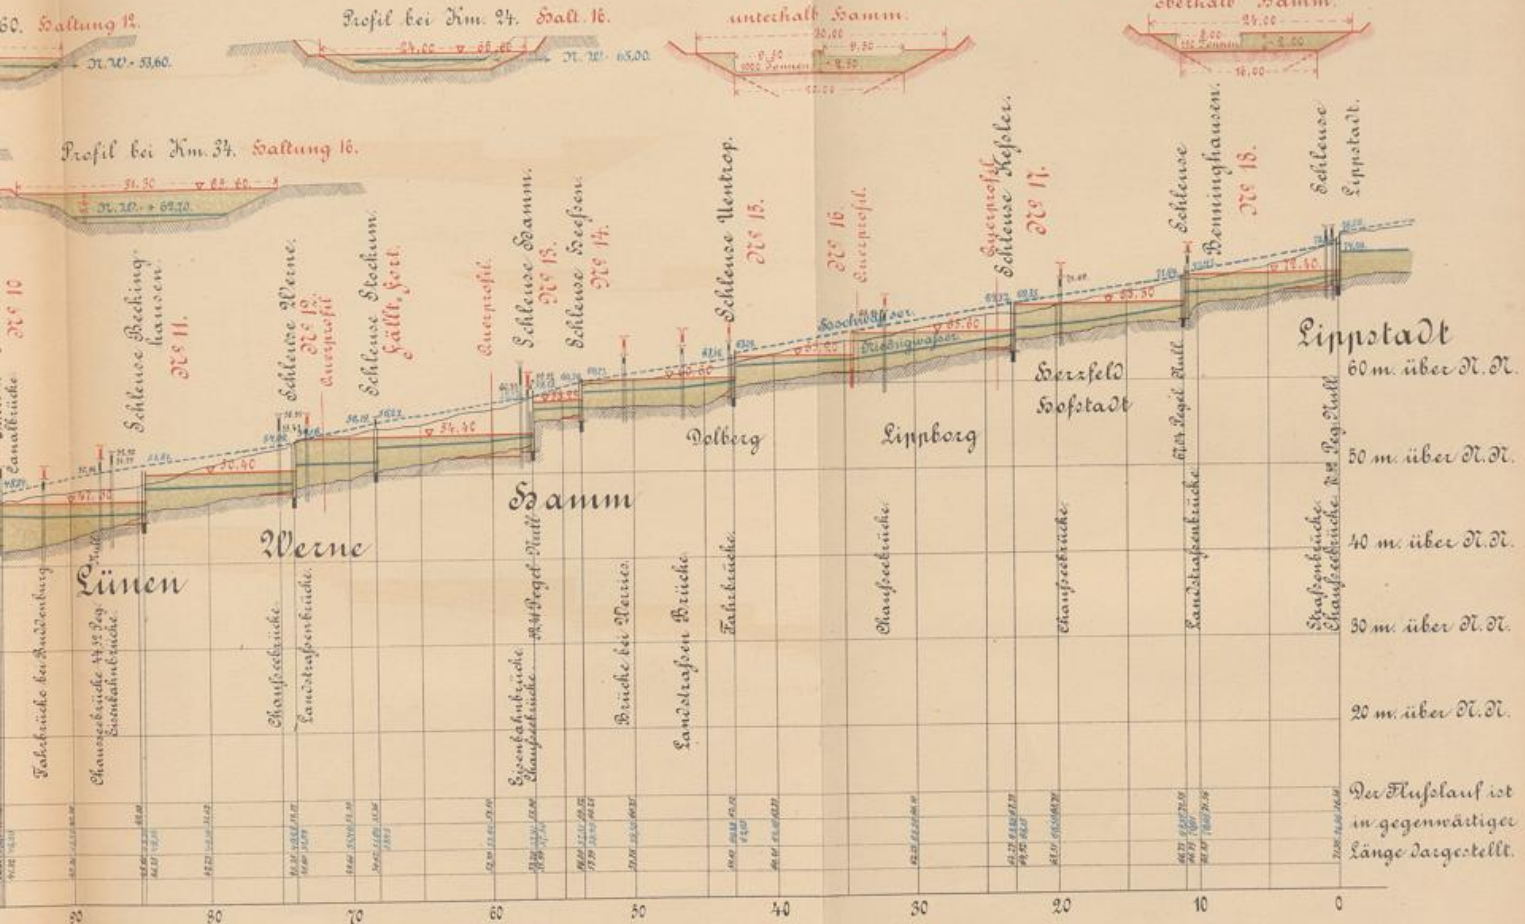

Minimal - Profile.