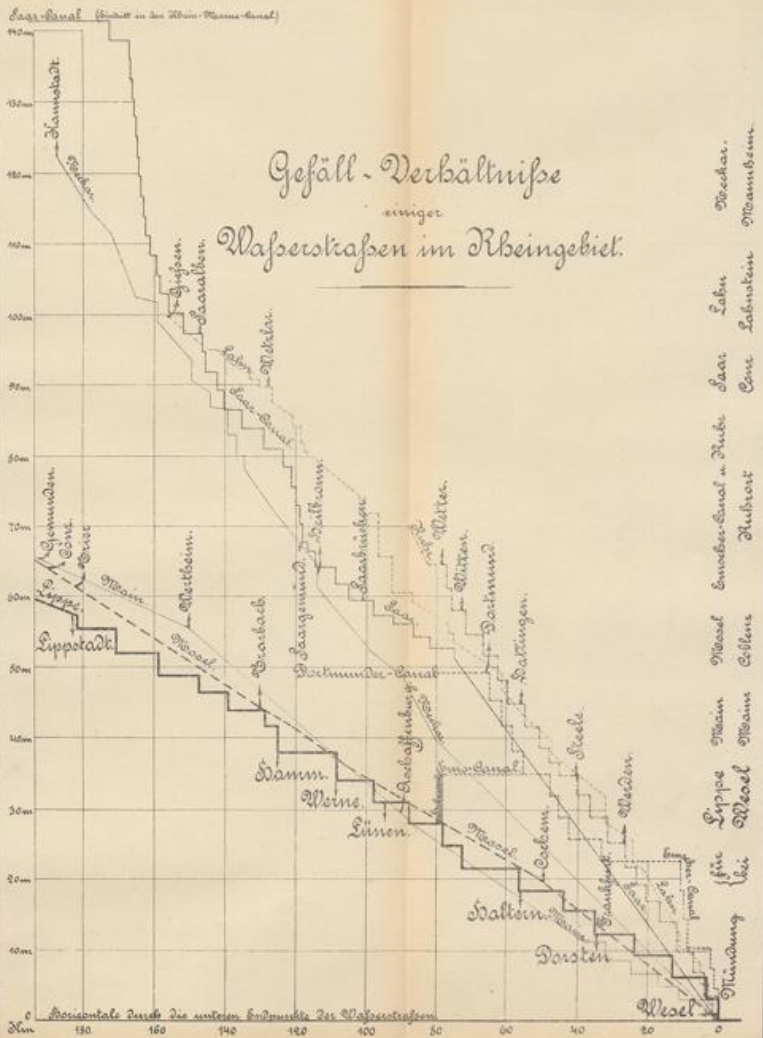

UNIVERSITÄTS-
BIBLIOTHEK
PADERBORN

Universitätsbibliothek Paderborn

Denkschrift über die Schiffbarmachung der Lippe bis Lippstadt aufwärts

Roeder, F.

Hamm i.W., 1889

Karte

urn:nbn:de:hbz:466:1-11935

Schnitt durch das Westfälische Steinkohlengebirge.