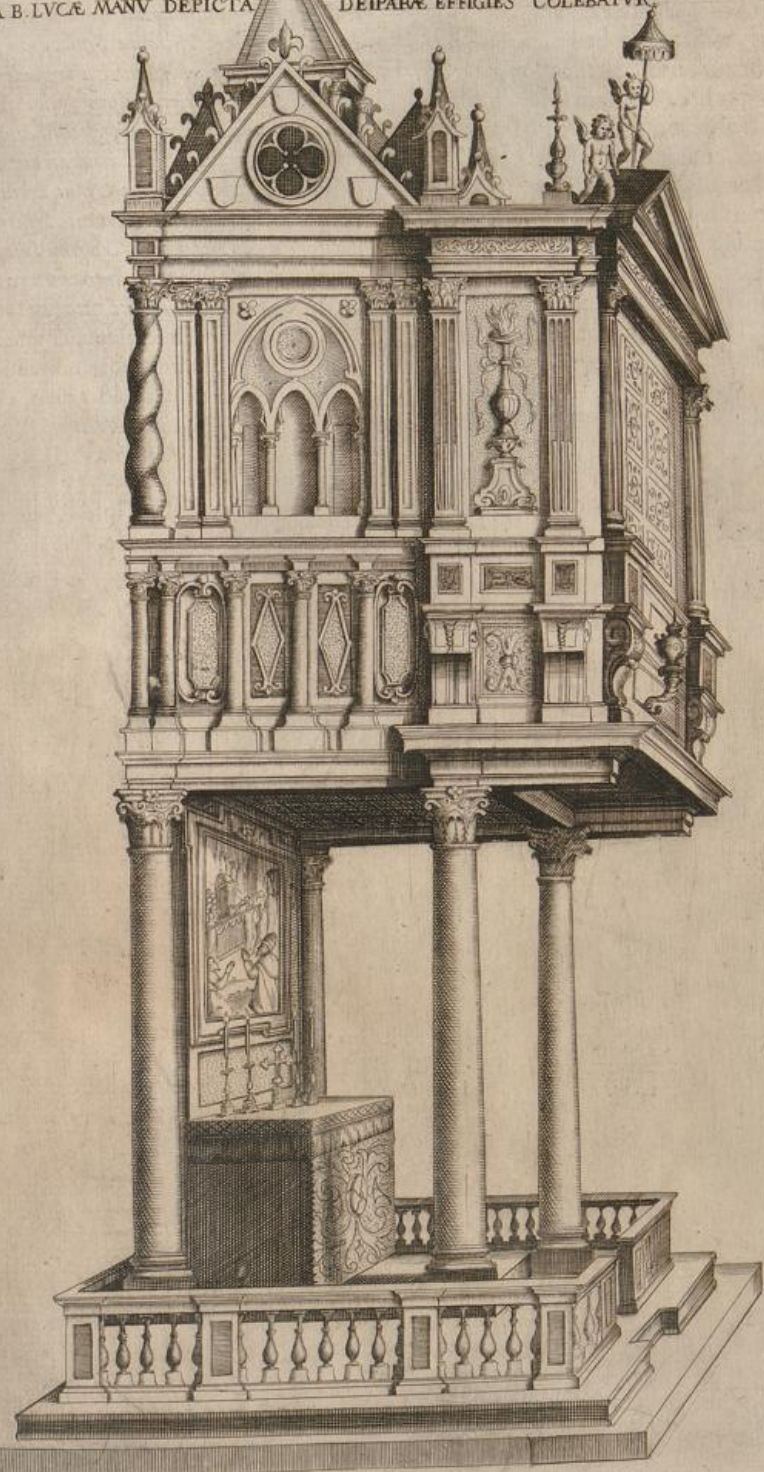

UNIVERSITÄTS-
BIBLIOTHEK
PADERBORN

Universitätsbibliothek Paderborn

**Basilicae S. Mariae. Maioris De. Vrbe A. Liberio. Papa. I.
Vsque Ad. Pavlvn. V. Pont. Max Descriptio. Et. Delineatio**

Angelis, Paolo de

Roma, 1621

XIV. S. Gregorij Altare, quod antiquitus Beatissimae Virginis dicebatur, vna cum antiquissimo Ciborio, ex pulcherrimorum varietate lapidum maximo cum artificio constructo in eius Ciborij medio per ...

urn:nbn:de:hbz:466:1-13873

S. GREGORII ALTARE QVOD ANTIQVITVS BEATISSIMÆ VIRGINIS DICEBATVR VNA
 CVM ANTIQVISSIMO CIBORIO EX PVLCHERRIMOR VARIETATE LAPIDVM MAXIMO, CVM
 ARTIFICIO CONSTRVCTO, IN EIVS CIBORII MEDIO PER 300 ET AMPLIVS ANNOS VETVSTI
 SIMA B. LVCAE MANV DEPICTA DEIPARÆ EFFIGIES COLEBATVR.