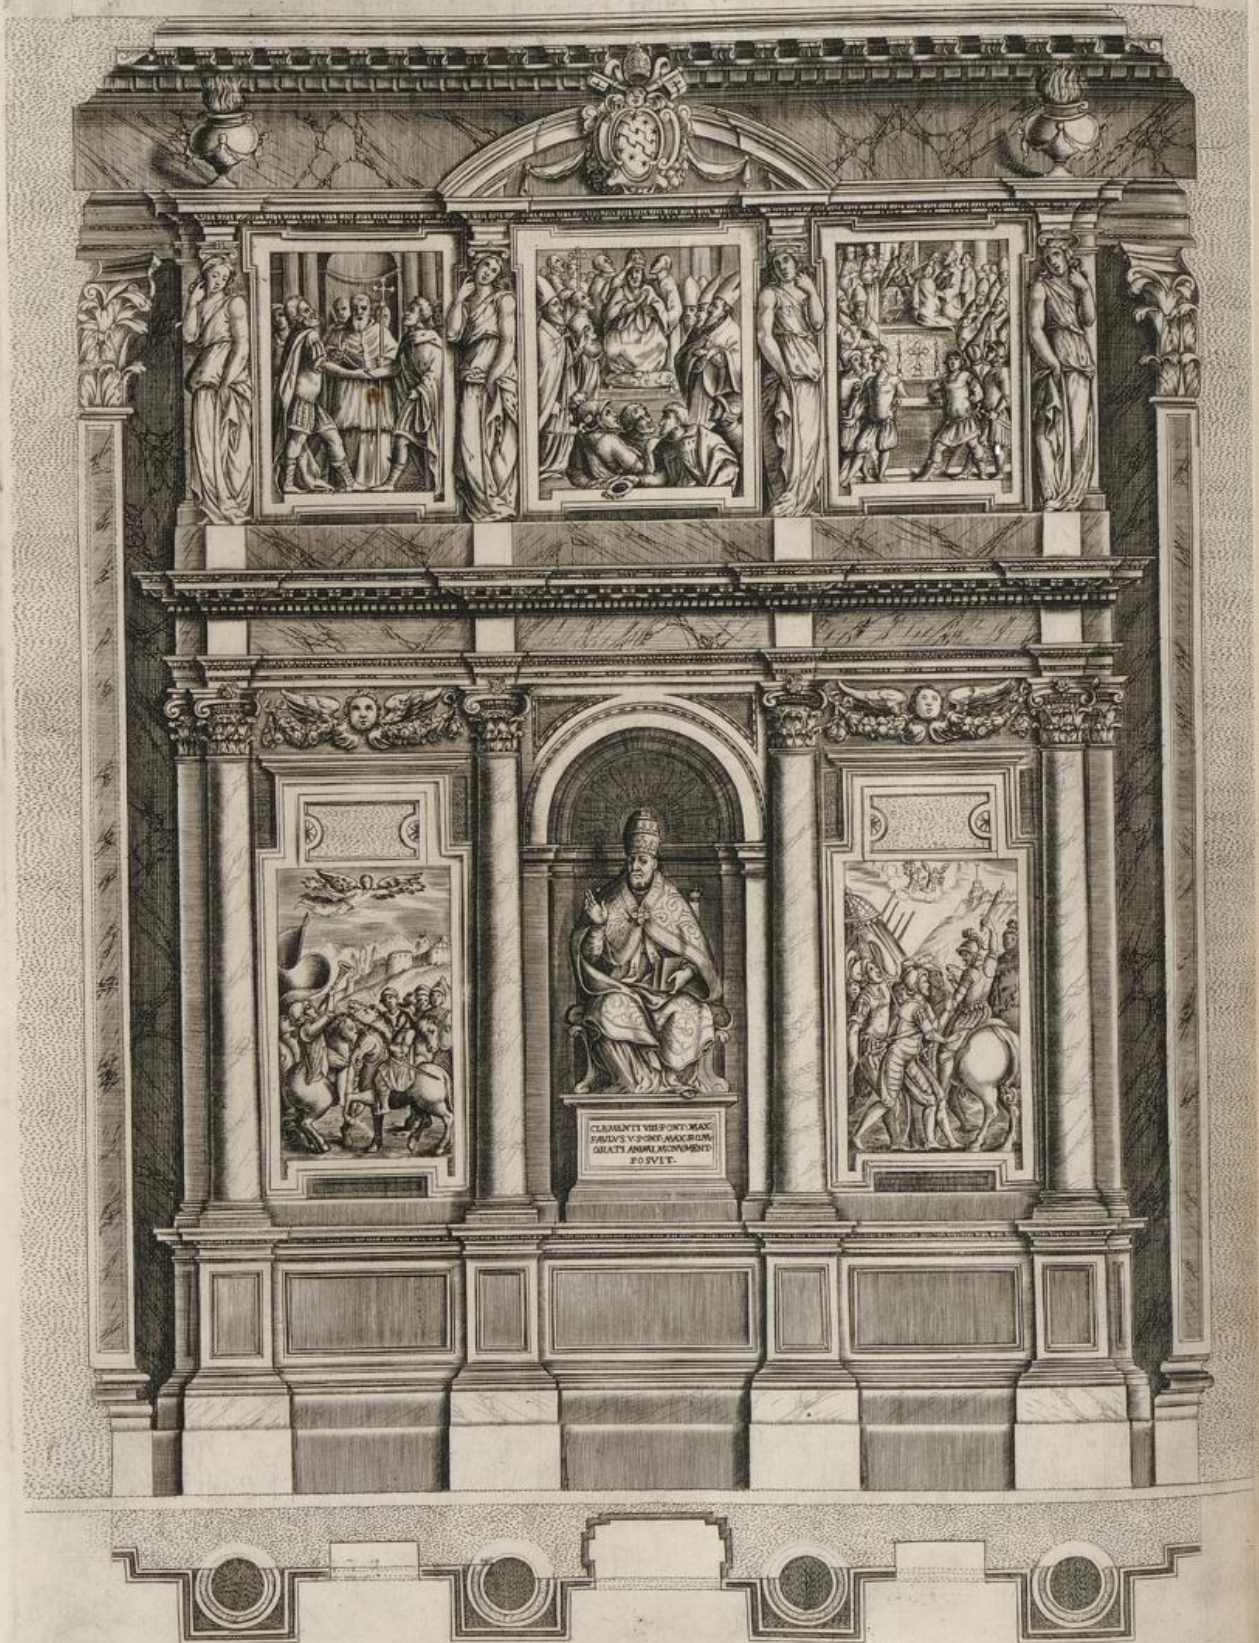

UNIVERSITÄTS-
BIBLIOTHEK
PADERBORN

Universitätsbibliothek Paderborn

**Basilicae S. Mariae. Maioris De. Vrbe A. Liberio. Papa. I.
Vsque Ad. Pavlv. V. Pont. Max Descriptio. Et. Delineatio**

Angelis, Paolo de

Roma, 1621

XXXIV. Clementis Octau. Pont. Max. Monumentum, quod Paulus Quintus
Pont. Max. grati in eum Pontificem animi ergo in suo Sacello
magnificentissimé extruxit, tum apposita eius effigie, tum rebus ab eo ...

urn:nbn:de:hbz:466:1-13873

CLEMENTIS VIII. PONT. MAX. MONUMENTVM QVOD PAVLVS V. PONT. MAX. GRATI IN
 EVM PONTIFICEM ANIMI ERGO IN SVO SACELLO MAGNIFICENTISSIME EXTRUXIT, TVM APPOSITA
 EIVS EFFIGIE, TVM REBVS AB EO EGREGIE GESTIS IN MARMORE EXPRESSIS, ET INCISIS.