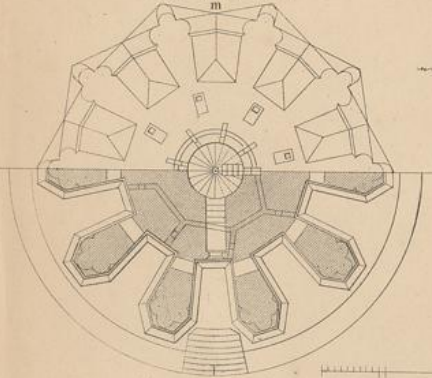

UNIVERSITÄTS-
BIBLIOTHEK
PADERBORN

Universitätsbibliothek Paderborn

Hermanns-Denkmal

Bandel, Ernst von

Hannover, 1862

Illustrationen

urn:nbn:de:hbz:466:1-29223

Das Armins Denkmal
auf dem Teutberge
bei Detmold.

Grundriss nach e d.

Grundriss nach a b.

Querschnitt nach l m.
mit dem Befestigungs Eisengerüste.

Wandel
umfang nicht gemessen.

Obere Ansicht
des
Unterhauses.

Durchschnitt nach i k.

nach g k.

Durchschnitt nach e f.

Maßstab: 1:240 d. w. Gr.

Kat. Deutsch. u. d. Pers.