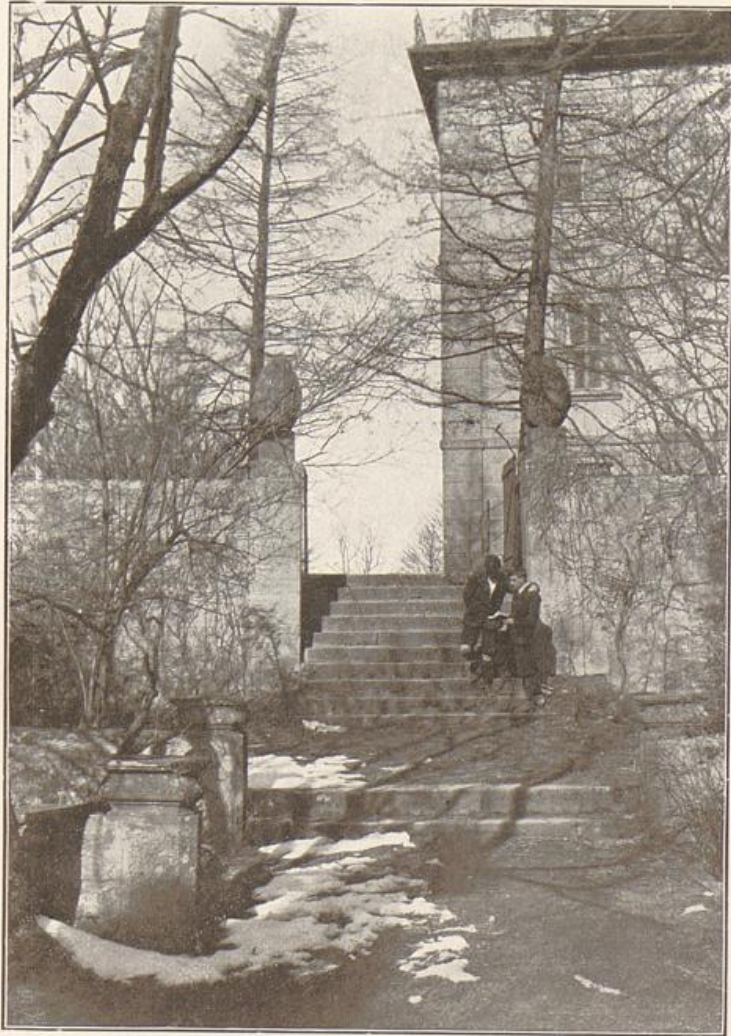

Im Schloßgarten