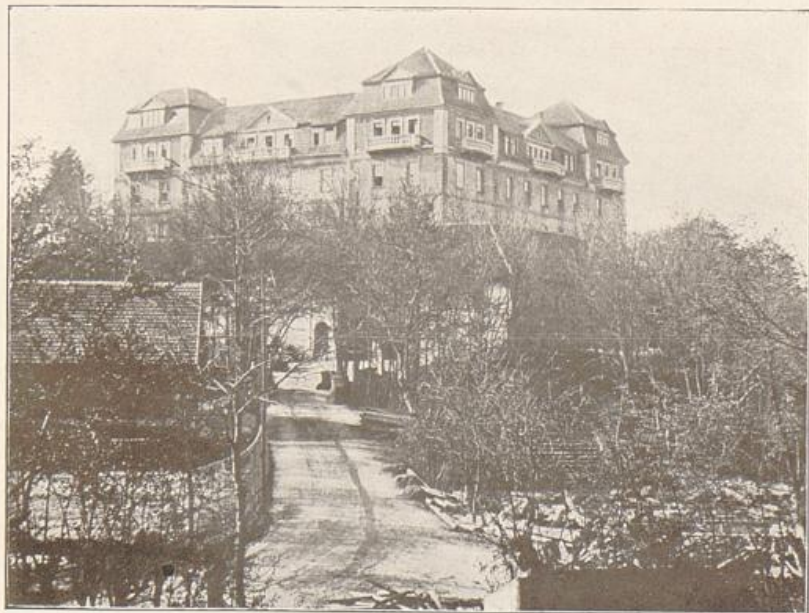

Das Schloß nach dem Brand am 1. Mai 1908

Ein Kamin im Dachgefchoß

Die rote Kapelle

Beim Wiederaufbau

Eingang ins Schloß

Der Neubau des L. E. H. Bieberlein

Schloß Bieberstein nach vollendetem Neubau

Die Schloßräume