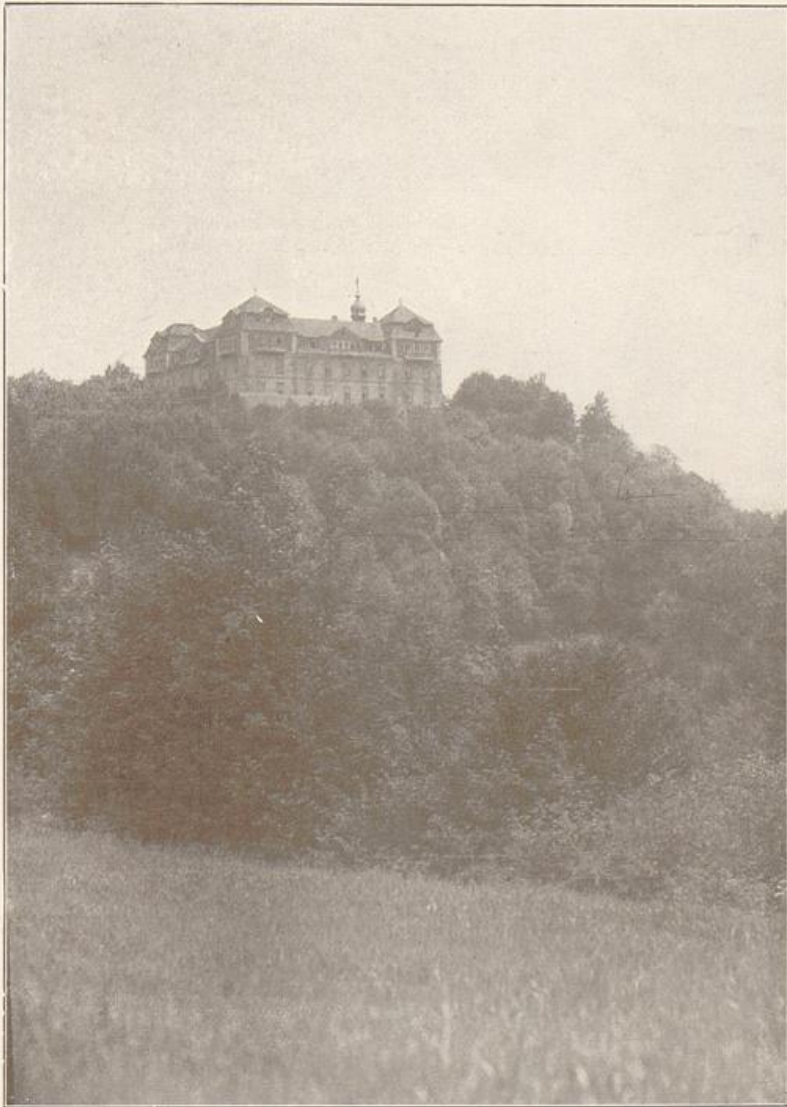

Das Schloß nach dem Brand am 1. Mai 1908

Ein Kamin im Dachgefchoß

Die rote Kapelle

Beim Wiederaufbau

Eingang ins Schloß

Der Neubau des L. E. H. Bieberlein

Schloß Bieberstein nach vollendetem Neubau

Die Schloßräume