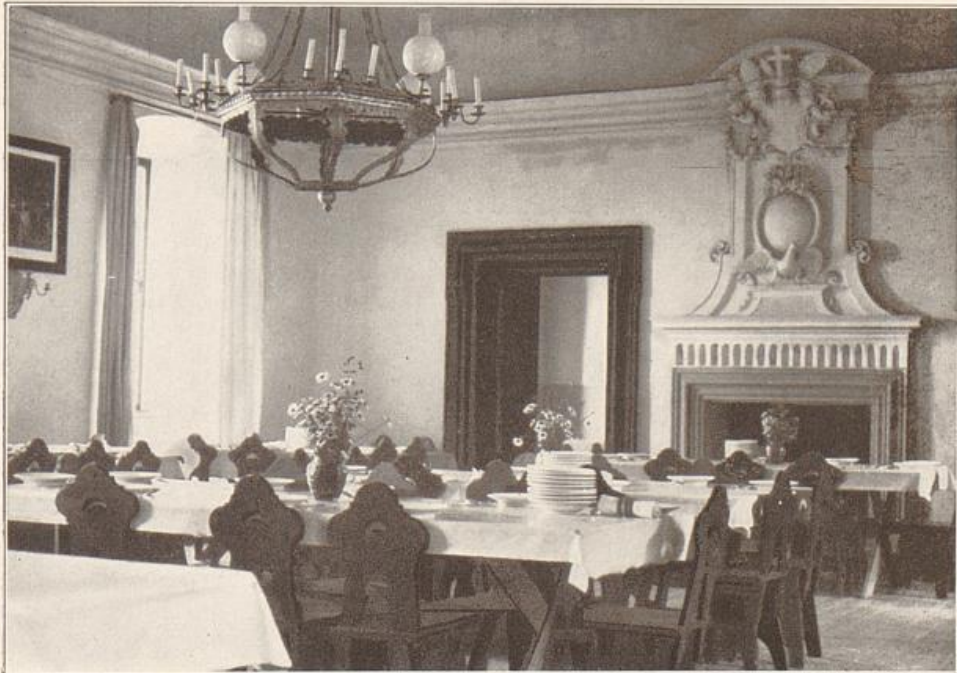

Das Schloß nach dem Brand am 1. Mai 1908

Ein Kamin im Dachgefchoß

Die rote Kapelle

Beim Wiederaufbau

Eingang ins Schloß

Der Neubau des L. E. H. Bieberlein

Schloß Bieberstein nach vollendetem Neubau

Die Schloßräume

Die wiederhergestellte rote Kapelle

Der wiederhergestellte Speisefaal

Das Lefezimmer

Ein Schülerzimmer (Walter Ph.)

Die naturwissenschaftlich-technischen Laboratorien

Das Chemiezimmer

Das Biologiezimmer

Das chemische Laboratorium