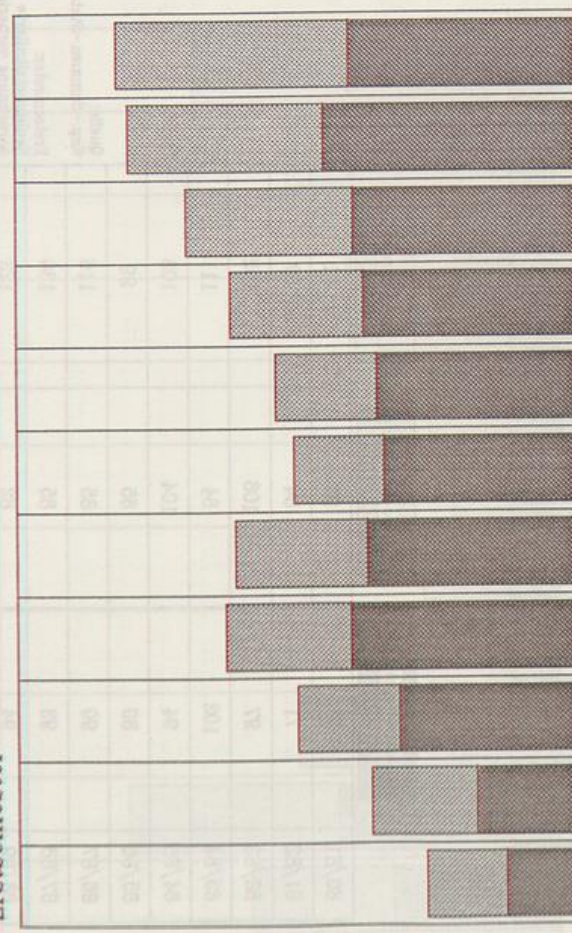

UNIVERSITÄTS-
BIBLIOTHEK
PADERBORN

Universitätsbibliothek Paderborn

Dokumentation der Studierendenzahlen

Universität Paderborn

Paderborn, 1980/81-1990/91(1991); 1980/81-1992/93(1993)

Abteilung Meschede

urn:nbn:de:hbz:466:1-32516

Universität Paderborn
Gesamthochschule
Abteilung Meschede

Gesamtzahl

Maschinenbau

Elektrotechnik

Maschinenbau

Elektrotechnik

80/81	255	107
81/82	277	209
82/83	343	253
83/84	431	299
84/85	507	325
85/86	578	319
86/87	593	314
87/88	634	316
88/89	691	355
89/90	719	415
90/91	744	506

80/81	53	57
81/82	74	75
82/83	129	72
83/84	163	89
84/85	151	94
85/86	138	64
86/87	144	72
87/88	153	95
88/89	160	119
89/90	181	139
90/91	163	165

Quelle: Kap.-Summen-Statistik
Erstsemester: Neumatrikulierte einschl. Fachwechsler ohne Anrechnung vorheriger Studienleistungen (keine "Quereinsteiger" aus höheren Fachsemestern)
Gesamtzahl: Immatrikulierte (einschl. Beurdaubte) im I. Studiengang