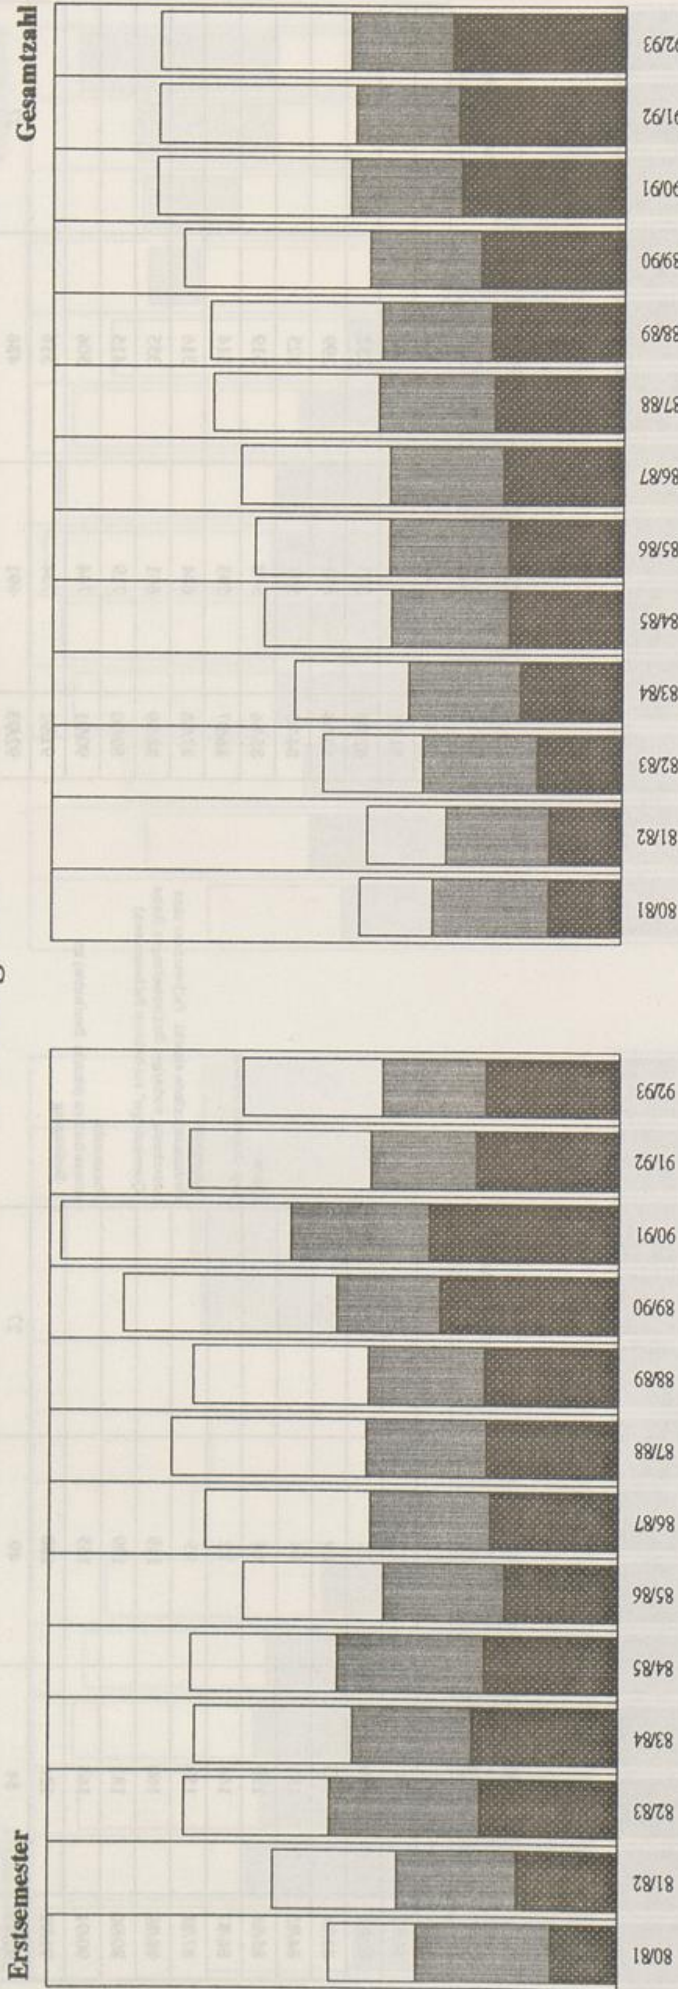

Entwicklung der Fachhochschul-Studiengänge Abteilung Soest

	Elektrotechnik	Landbau	Maschinenbau
80/81	47	95	61
81/82	71	84	87
82/83	97	106	102
83/84	103	84	111
84/85	94	104	103
85/86	80	85	99
86/87	90	85	116
87/88	93	85	136
88/89	94	82	123
89/90	126	73	149
90/91	134	97	161
91/92	101	74	127
92/93	94	73	98

Quelle:
Kap.-Summen-Statistik

Erstsemester:
Neuimmatrikulierte einzahl. Fachwechsler ohne
Anrechnung vorheriger Studienleistungen (keine
"Quereinsteiger" aus höheren Fachsemestern)

Gesamtzahl:
Immatrikulierte (einzahl. Beurlaubte) im
I. Studiengang

	Elektrotechnik	Landbau	Maschinenbau
80/81	257	410	255
81/82	256	362	278
82/83	298	403	350
83/84	362	390	401
84/85	399	415	446
85/86	404	419	468
86/87	421	399	522
87/88	452	409	577
88/89	465	385	601
89/90	502	390	651
90/91	572	390	675
91/92	582	360	688
92/93	604	356	665