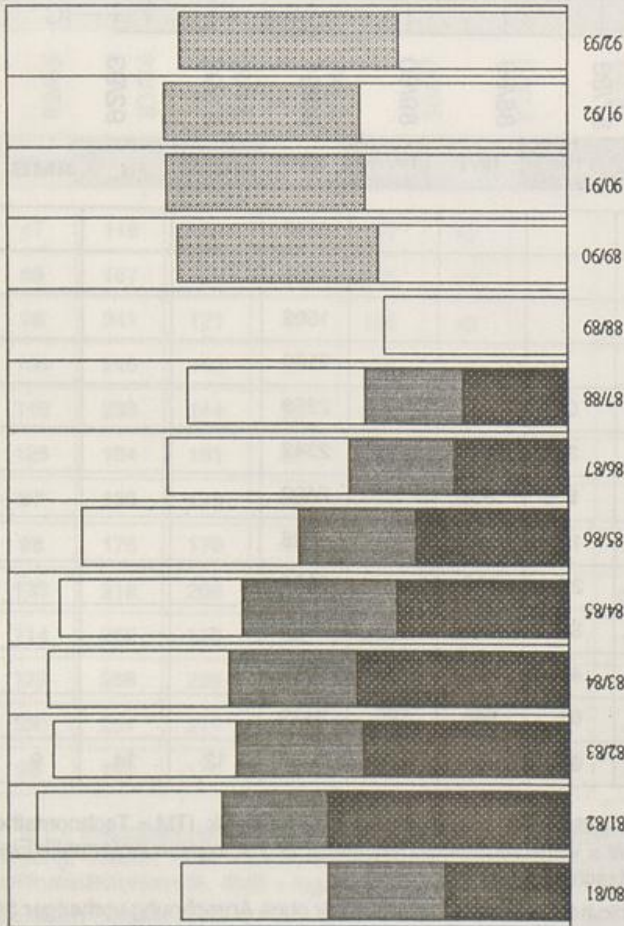

## **Dokumentation der Studierendenzahlen**

**Universität Paderborn**

**Paderborn, 1980/81-1990/91(1991); 1980/81-1992/93(1993)**

Entwicklung der Fachhochschulstudiengänge

**urn:nbn:de:hbz:466:1-32516**

# Entwicklung der Fachhochschul-Studiengänge Abteilung Höxter

Erstsemester

Gesamtzahl

	Architektur	Bauing.-Wesen	Landschaftsplanung	Technischer Umweltschutz
80/81	56	52	65	0
81/82	108	47	82	0
82/83	92	57	81	0
83/84	95	57	80	0
84/85	77	69	81	0
85/86	68	53	96	0
86/87	51	47	81	0
87/88	47	44	79	0
88/89	0	0	82	0
89/90	0	0	85	89
90/91	0	0	91	88
91/92	0	0	93	87
92/93	0	0	76	97