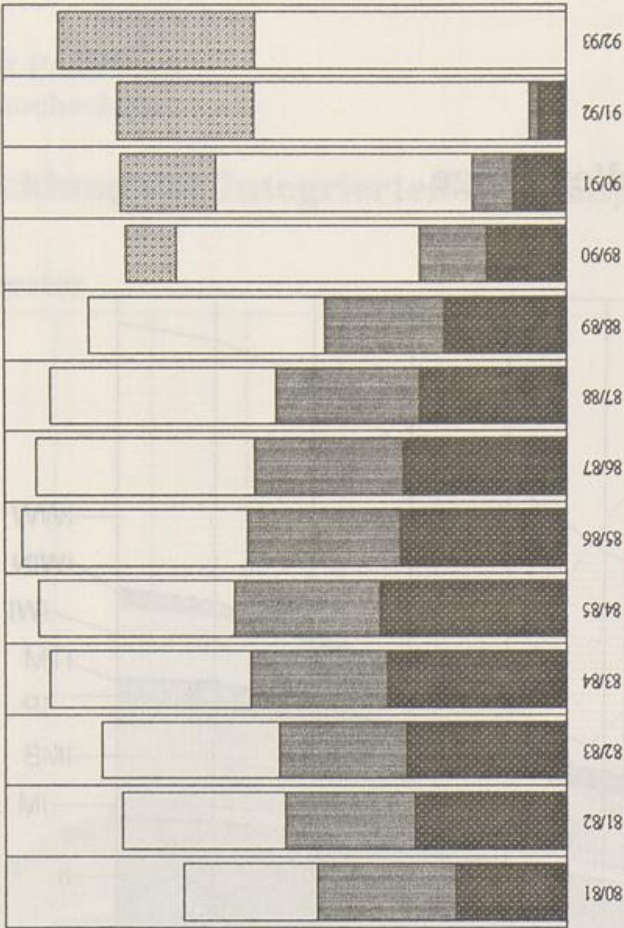

## **Dokumentation der Studierendenzahlen**

**Universität Paderborn**

**Paderborn, 1980/81-1990/91(1991); 1980/81-1992/93(1993)**

Entwicklung der Fachhochschulstudiengänge

**urn:nbn:de:hbz:466:1-32516**

# Entwicklung der Fachhochschul-Studiengänge Abteilung Höxter

Erstsemester

Gesamtzahl

	Architektur	Bauing.-Wesen	Landschaftsplanung	Technischer Umweltschutz
80/81	56	52	65	0
81/82	108	47	82	0
82/83	92	57	81	0
83/84	95	57	80	0
84/85	77	69	81	0
85/86	68	53	96	0
86/87	51	47	81	0
87/88	47	44	79	0
88/89	0	0	82	0
89/90	0	0	85	89
90/91	0	0	91	88
91/92	0	0	93	87
92/93	0	0	76	97