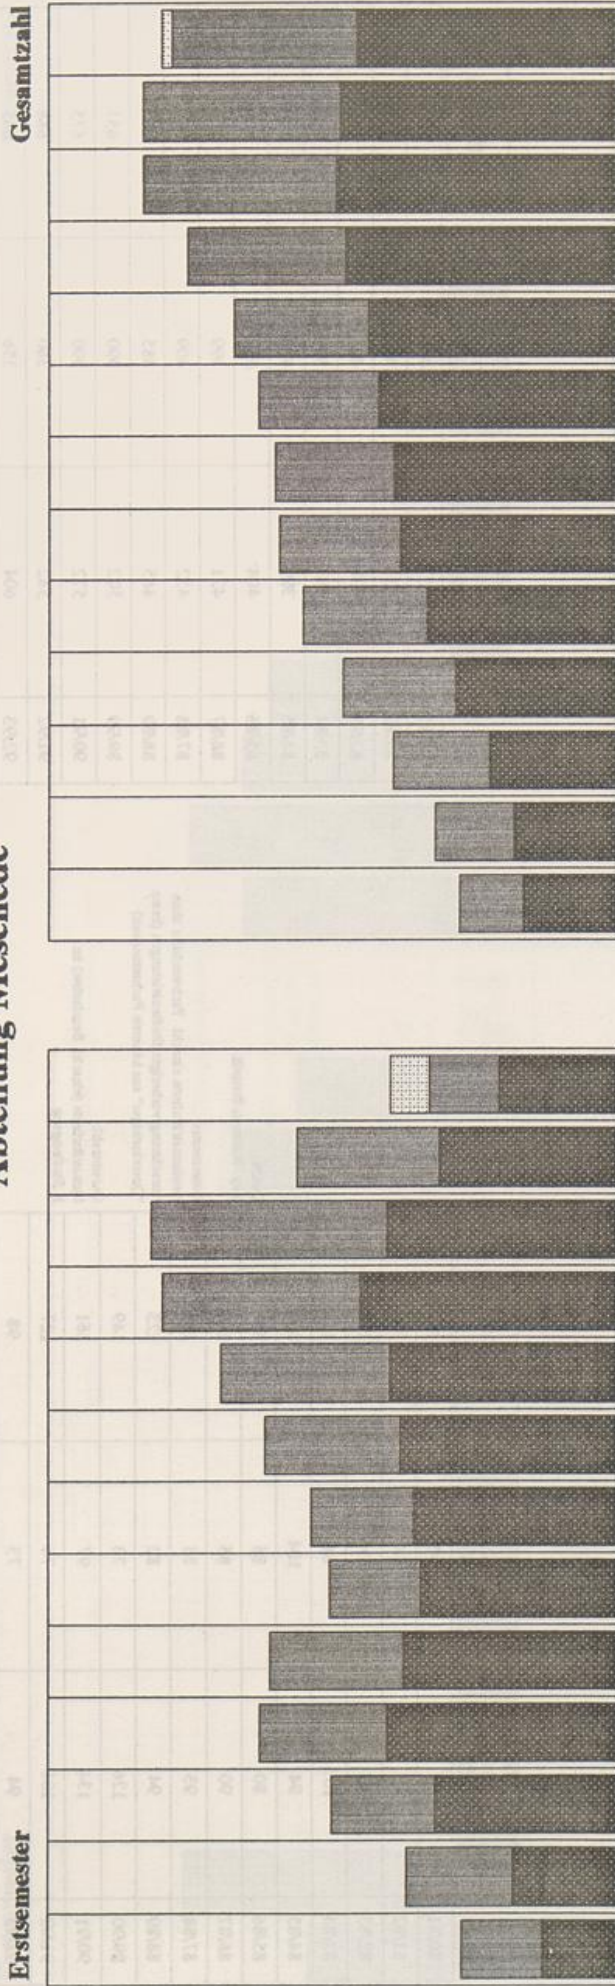

## **Dokumentation der Studierendenzahlen**

**Universität Paderborn**

**Paderborn, 1980/81-1990/91(1991); 1980/81-1992/93(1993)**

Abteilung Meschede

**urn:nbn:de:hbz:466:1-32516**

# Entwicklung der Fachhochschul-Studiengänge Abteilung Meschede

Studiengang	80/81	81/82	82/83	83/84	84/85	85/86	86/87	87/88	88/89	89/90	90/91	91/92	92/93
Elektrotechnik	255	277	343	431	507	578	593	634	661	719	744	734	691
Maschinenbau	167	209	253	299	325	319	314	316	355	415	506	516	486
Wirtschafts-Ing.													27