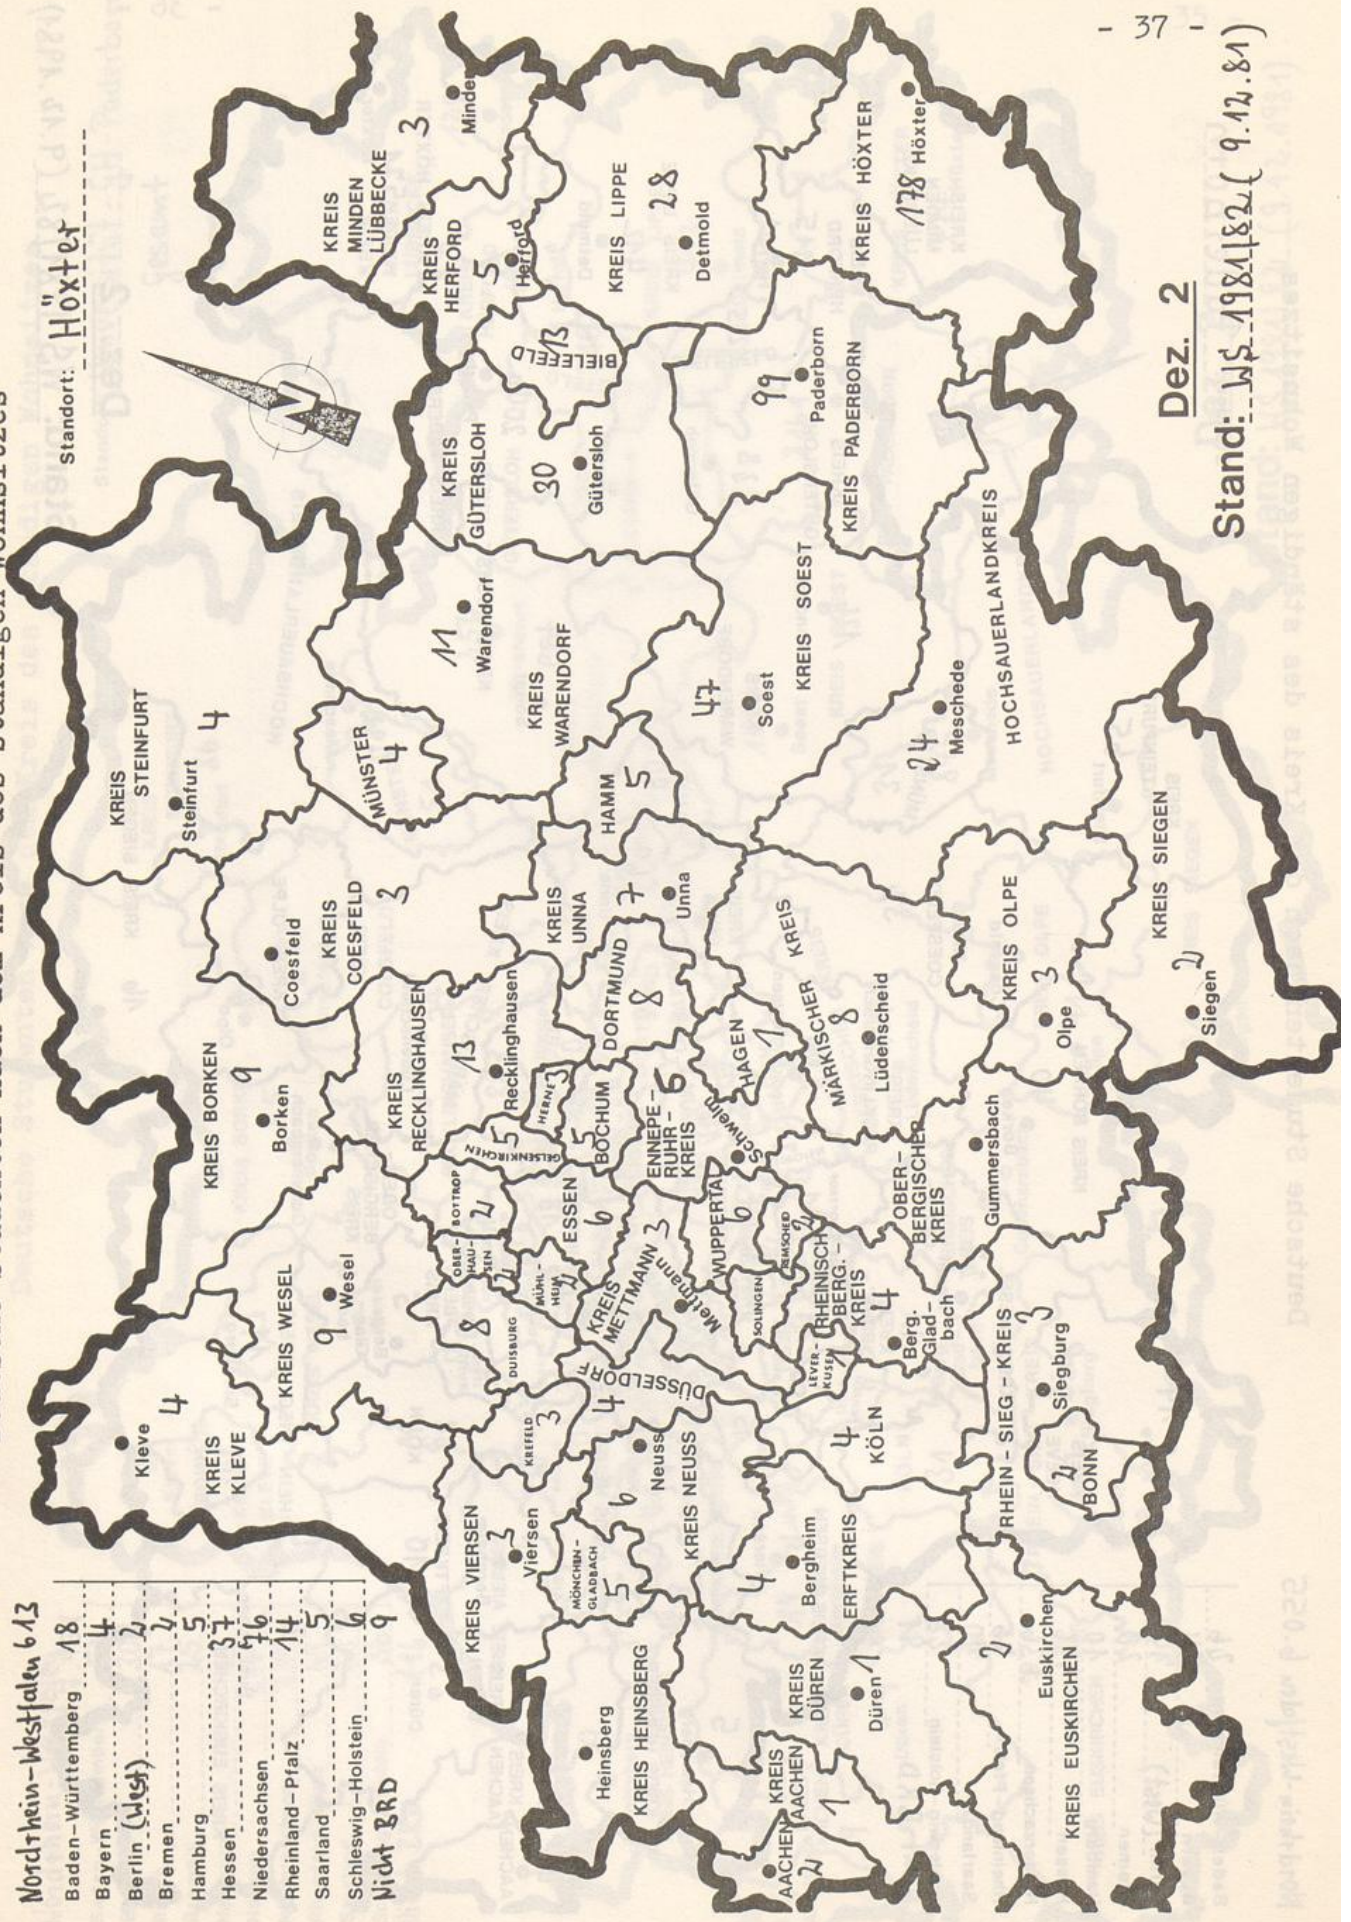

urn:nbn:de:hbz:466:1-39508

REGIONALER EINZUGSBEREICH

DER UNIVERSITÄT - GH - PADERBORN

STAND: WS 81/82

Deutsche Studenten nach dem Kreis des ständigen Wohnsitzes

Nordrhein-Westfalen	613
Baden-Württemberg	18
Bayern	4
Berlin (West)	4
Bremen	4
Hamburg	5
Hessen	37
Niedersachsen	66
Rheinland-Pfalz	14
Saarland	5
Schleswig-Holstein	4
Nicht BRD	9

Standort: Höxter

Dez. 2

Stand: WS 1981/82 (9.12.81)