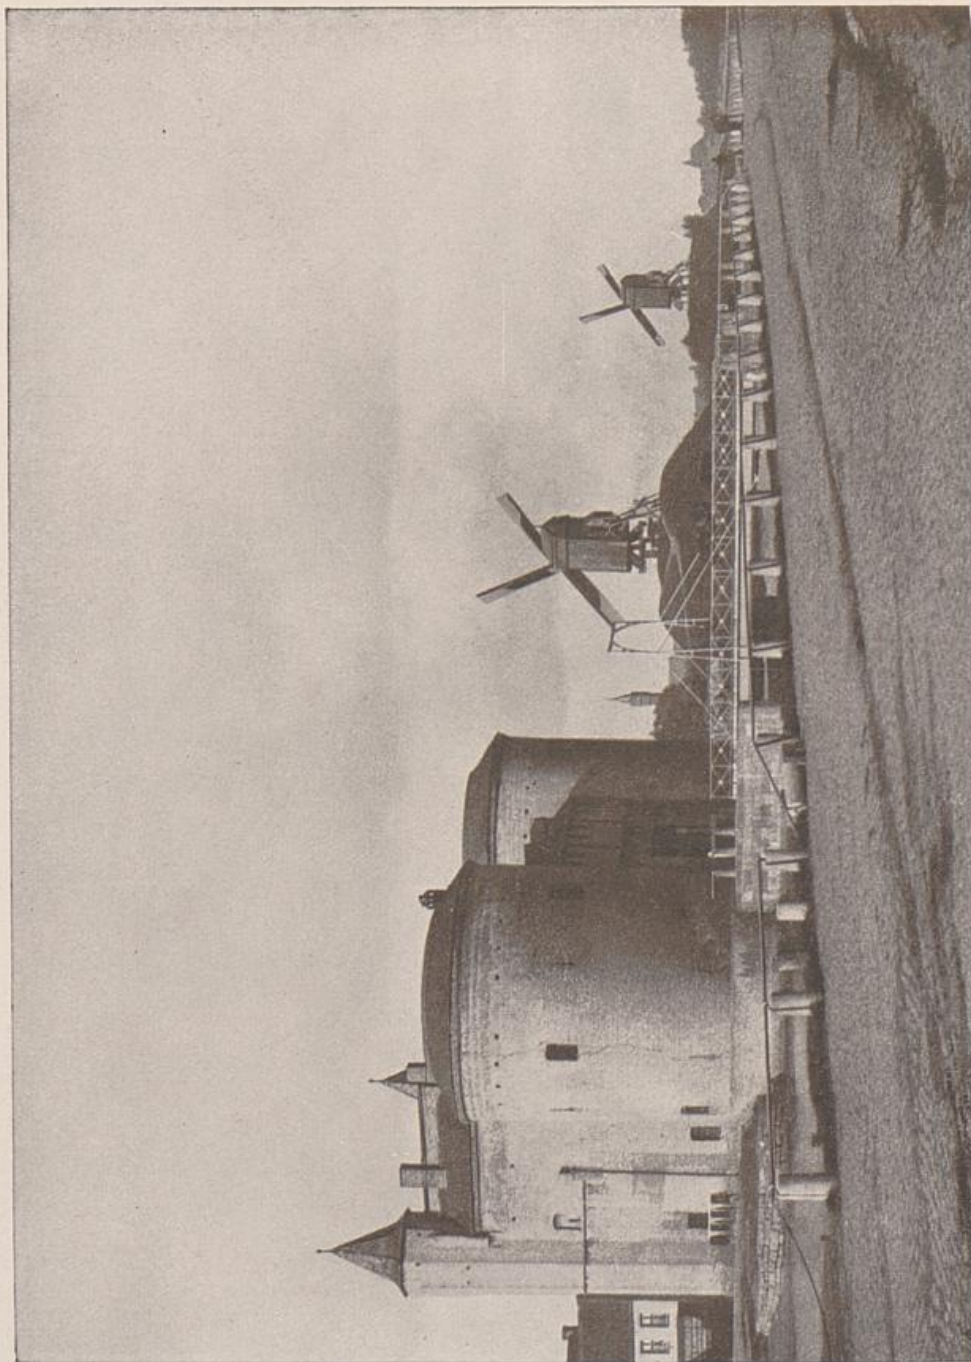

UNIVERSITÄTS-
BIBLIOTHEK
PADERBORN

Der Geist der Gotik

Scheffler, Karl

Leipzig, 1917

44. Brügge, das Heilig-Kreuz-Tor

[urn:nbn:de:hbz:466:1-43214](https://nbn-resolving.org/urn:nbn:de:hbz:466:1-43214)

44. Brügge, das Heilig-Kreuz-Tor. 14. Jahrhundert