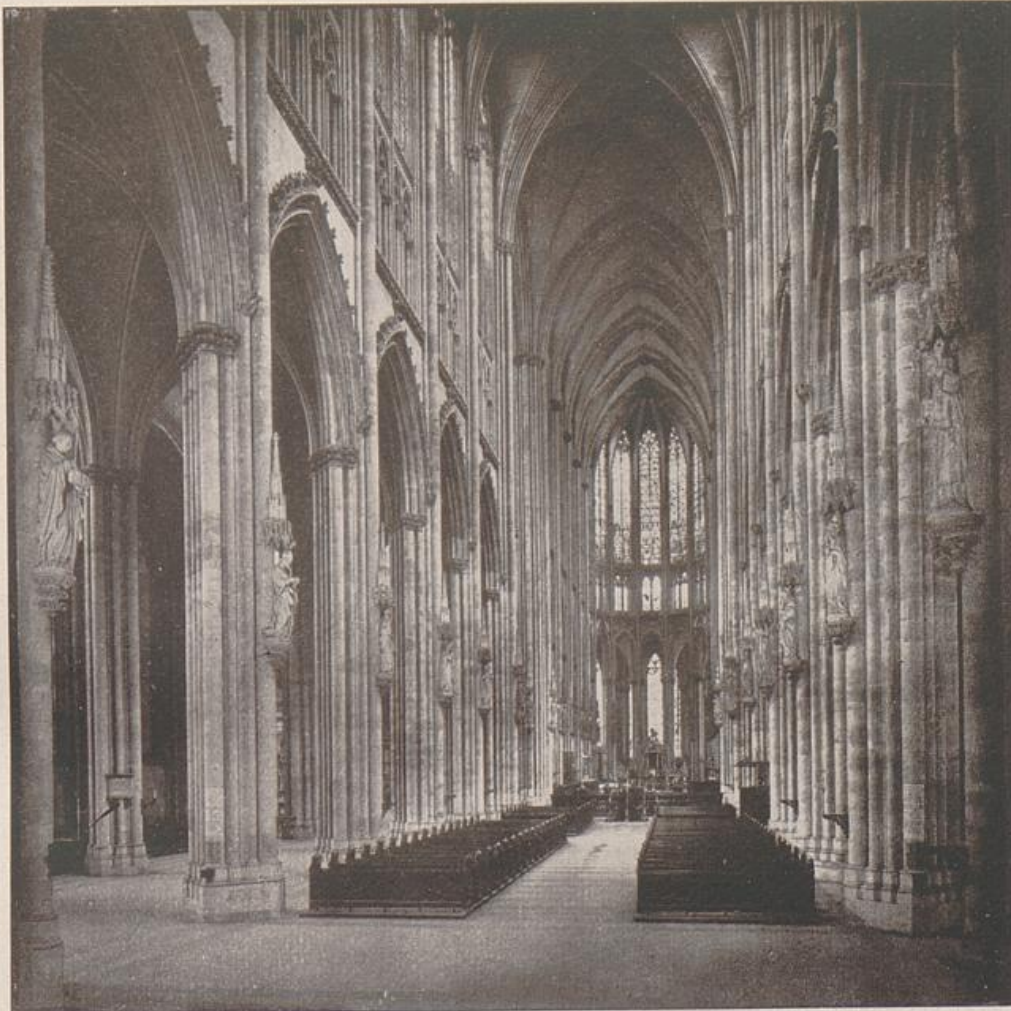

UNIVERSITÄTS-
BIBLIOTHEK
PADERBORN

Der Geist der Gotik

Scheffler, Karl

Leipzig, 1917

63. Köln, Inneres des Domes

[urn:nbn:de:hbz:466:1-43214](https://nbn-resolving.org/urn:nbn:de:hbz:466:1-43214)

63. Köln, Inneres des Domes. 14. Jahrhundert
(Königl. Meßbildanstalt, Berlin)