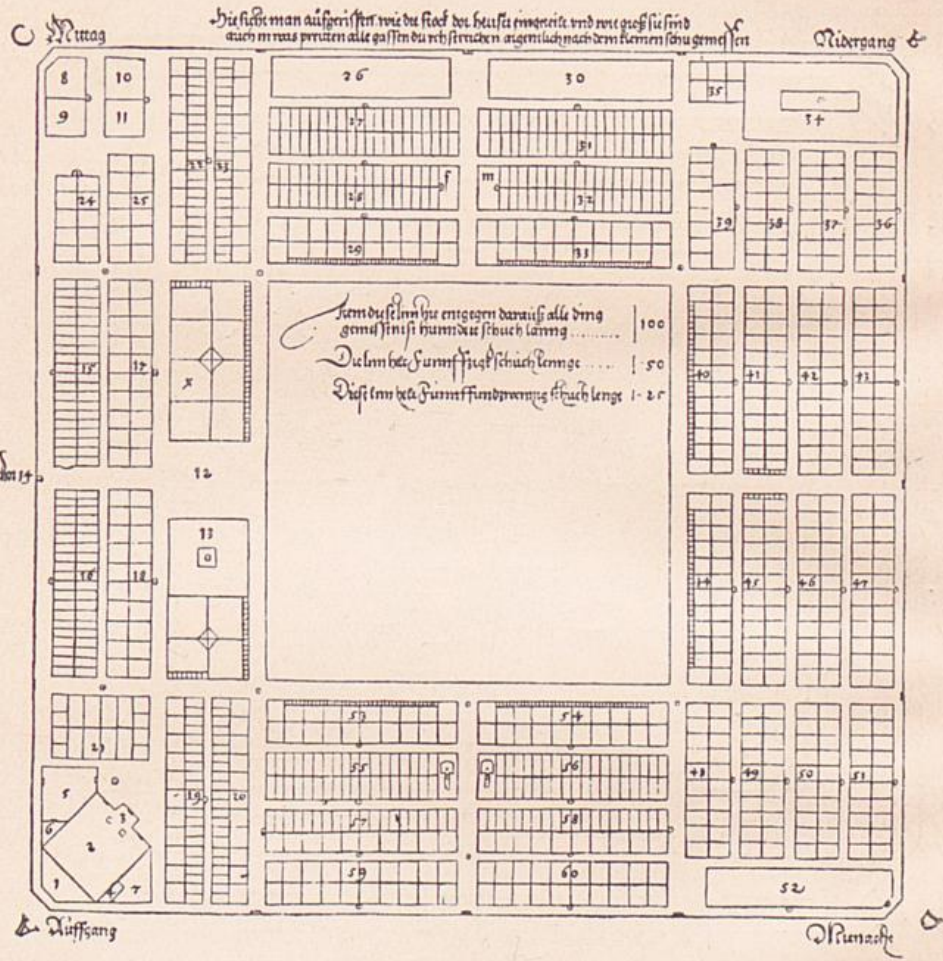

UNIVERSITÄTS-
BIBLIOTHEK
PADERBORN

Universitätsbibliothek Paderborn

Dürers Befestigungslehre

Waetzoldt, Wilhelm

Berlin, [1916]

14. Dürer: Bebauungsplan einer Idealstadt.

[urn:nbn:de:hbz:466:1-47447](https://nbn-resolving.org/urn:nbn:de:hbz:466:1-47447)

14. Dürer: Bebauungsplan einer Idealstadt.