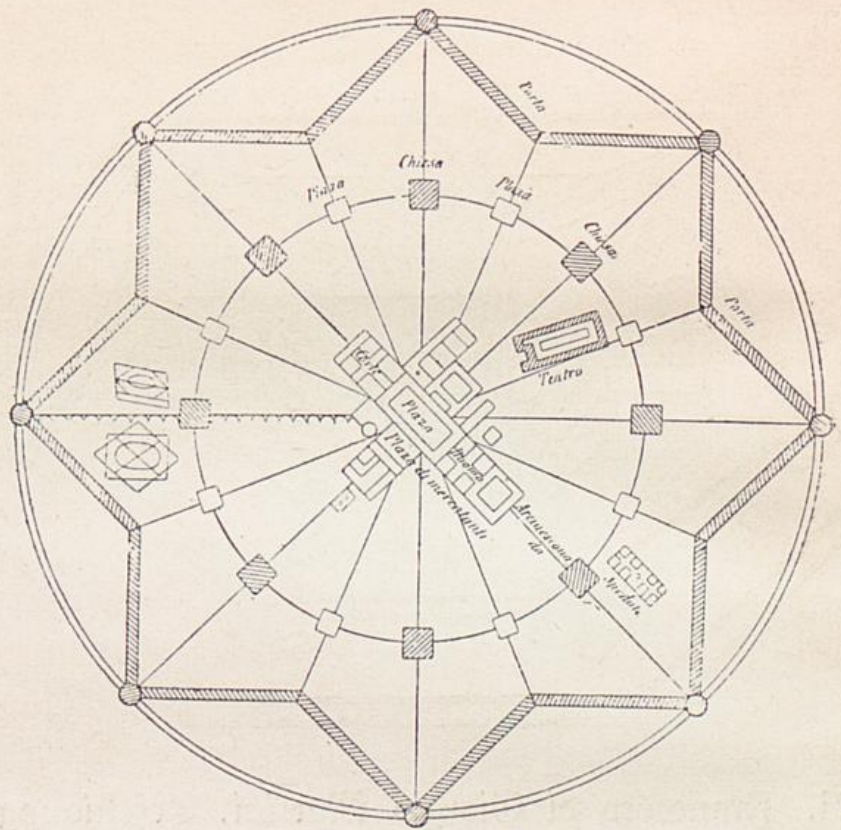

UNIVERSITÄTS-
BIBLIOTHEK
PADERBORN

Universitätsbibliothek Paderborn

Dürers Befestigungslehre

Waetzoldt, Wilhelm

Berlin, [1916]

22. Filarete: Plan der Idealstadt Sforzinda.

[urn:nbn:de:hbz:466:1-47447](https://nbn-resolving.org/urn:nbn:de:hbz:466:1-47447)

22. Filarete, Plan der Idealstadt Sforzinda.
 Nach Wiener Quellschriften. N. F. Band III.