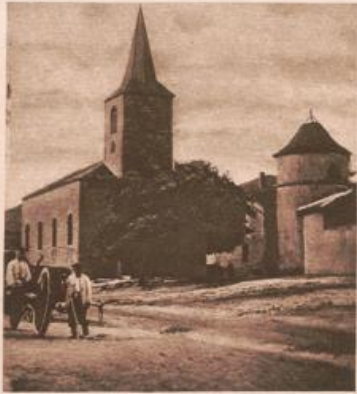

UNIVERSITÄTS-
BIBLIOTHEK
PADERBORN

Universitätsbibliothek Paderborn

Zwischen Maas und Mosel

Armeeabteilung von Strantz

Siegburg, [ca. 1917]

Schützengrabenidyll.

[urn:nbn:de:hbz:466:1-50268](https://nbn-resolving.org/urn:nbn:de:hbz:466:1-50268)

Schützengrabenidyll.

Dorfstraße in Bouzonville bei Puxe.

Kirche in Boncourt.

Bouzonville bei Puxe.