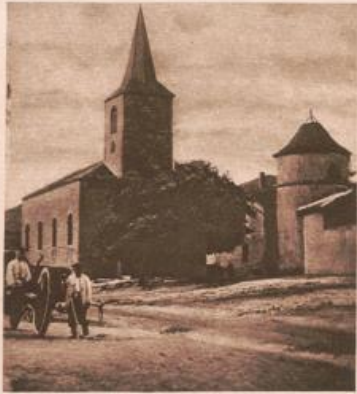

UNIVERSITÄTS-
BIBLIOTHEK
PADERBORN

Universitätsbibliothek Paderborn

Zwischen Maas und Mosel

Armeeabteilung von Strantz

Siegburg, [ca. 1917]

Bouzonville bei Puxe.

[urn:nbn:de:hbz:466:1-50268](https://nbn-resolving.org/urn:nbn:de:hbz:466:1-50268)

Schützengrabenidyll.

Dorfstraße in Bouzonville bei Puxe.

Kirche in Boncourt.

Bouzonville bei Puxe.