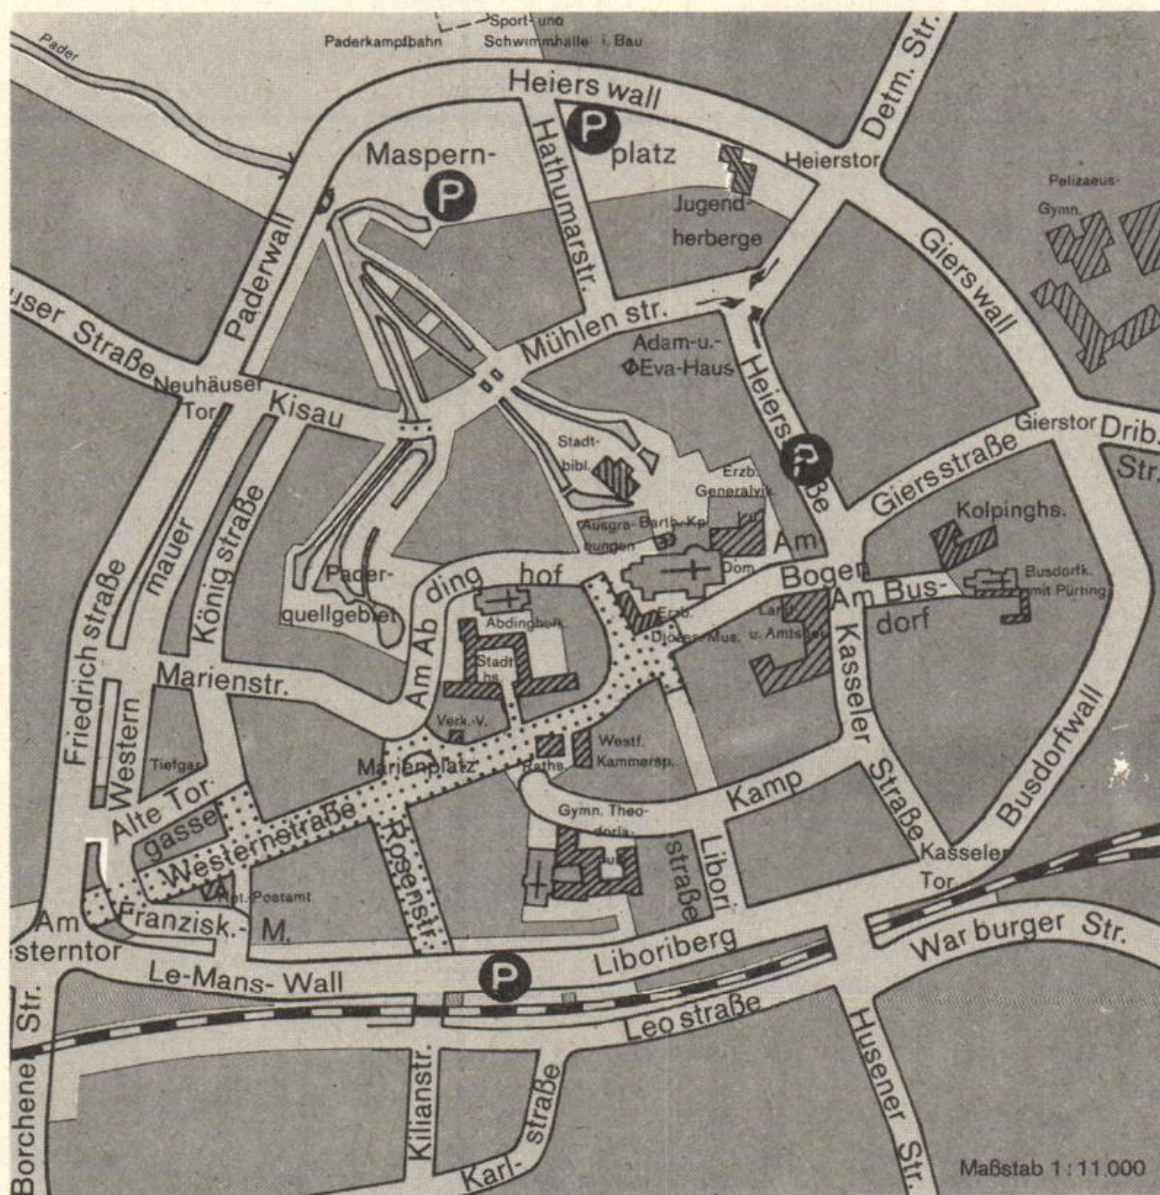

Gesamthochschule Paderborn

Lageplan: Abteilung Höxter

Gesamthochschule Paderborn

Lageplan: Abteilung Meschede

Stadtplan Paderborn

Maßstab 1 : 40 000

Stadtplan Paderborn: Innenstadt

Abdruck mit freundlicher Genehmigung des Vermessungsamtes der Stadt Paderborn.