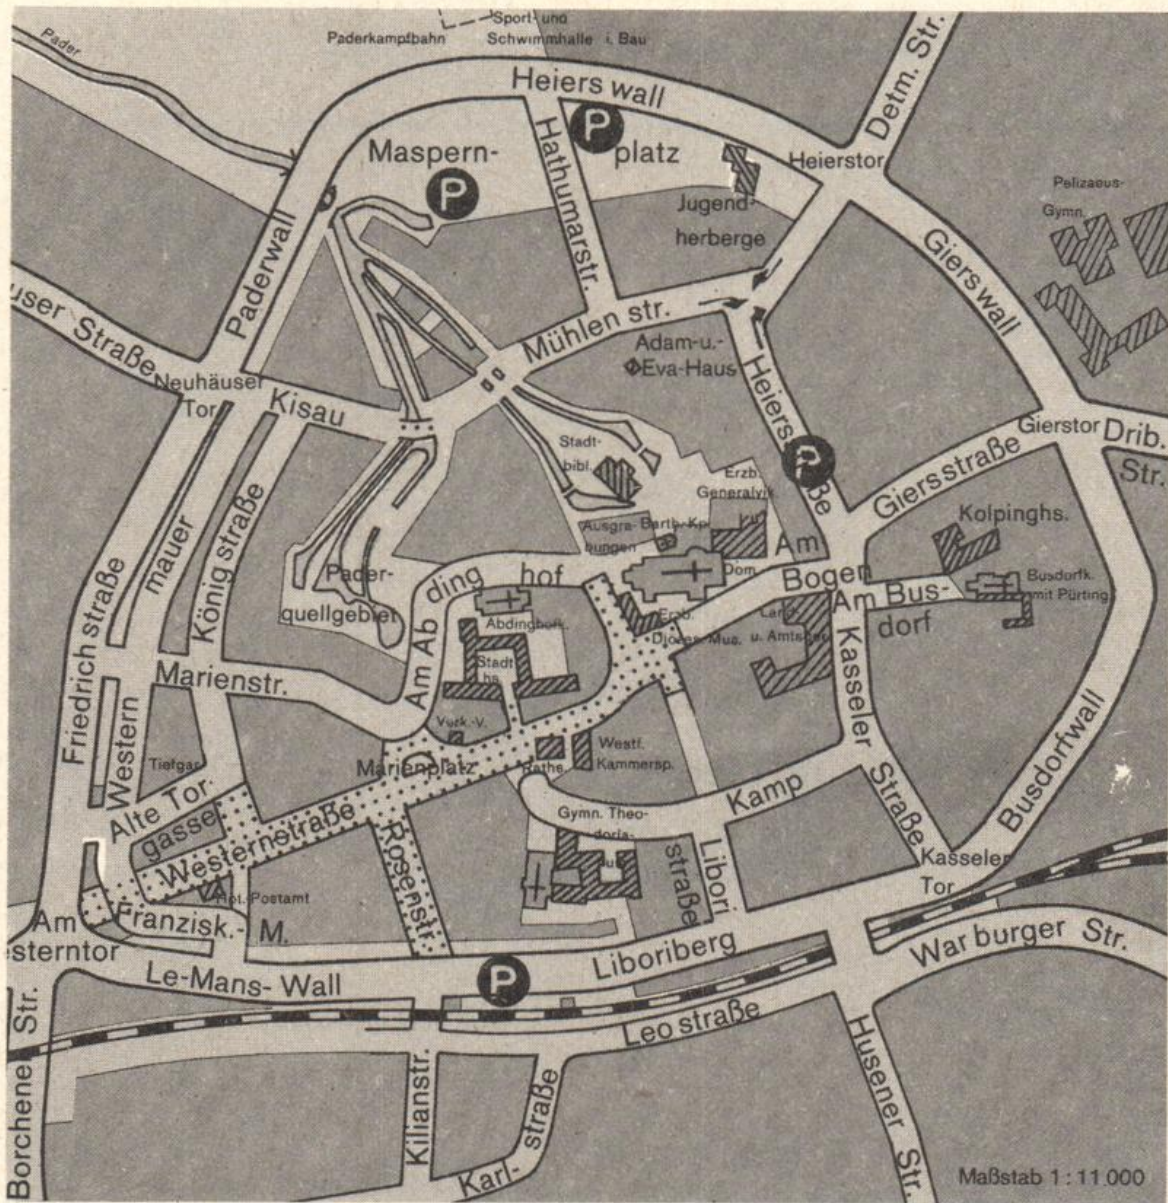

Stadtplan Paderborn: Innenstadt

Abdruck mit freundlicher Genehmigung des Vermessungsamtes der Stadt Paderborn.