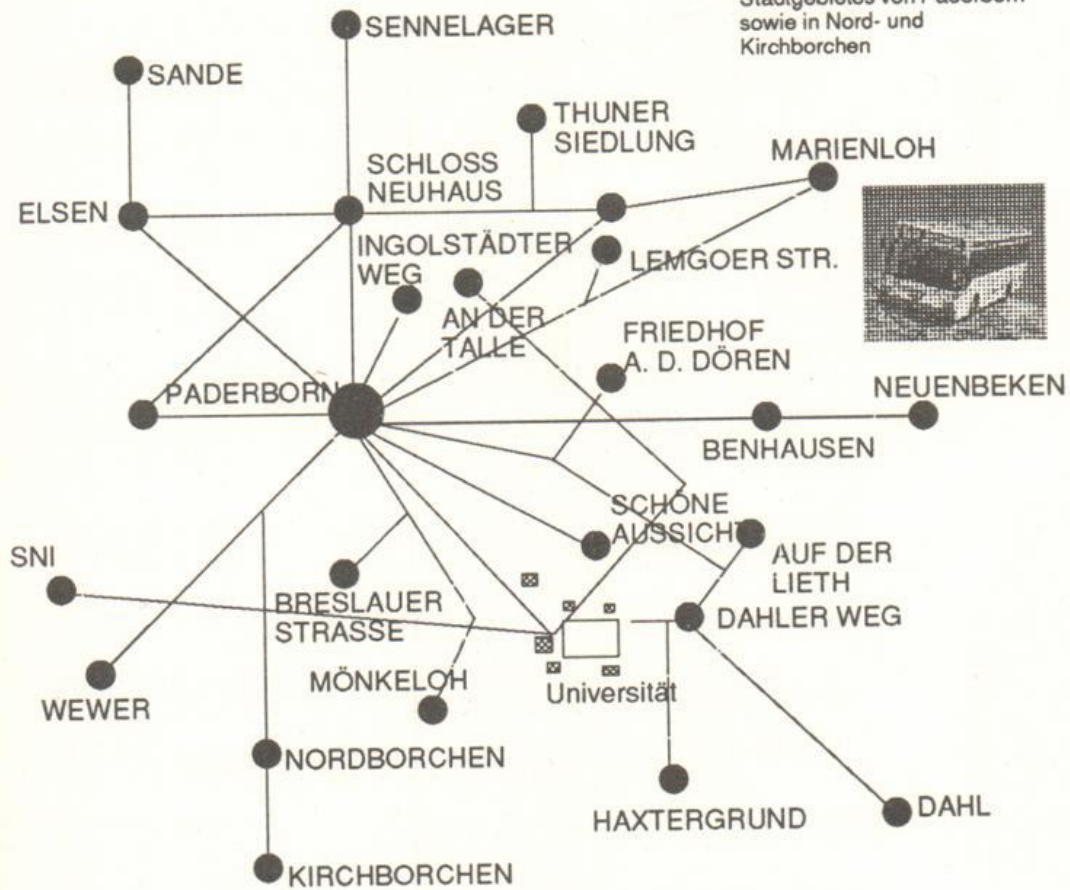

# Der UNI – Fahrplan

Schematisches Omnibus-Liniennetz der Verkehrsgemeinschaft Paderborn/Höxter (VPH) innerhalb des Stadtgebietes von Paderborn sowie in Nord- und Kirchborchen

„VPH“  
Im Stadtgebiet  
sowie in Nord-  
und Kirchborchen  
(Omnibusse der  
PESAG, DB und  
Fa. Brüggemeier)

Gültig ab 02.11. 1992  
bis Ende Wintersemester 1992/93

**SNI – Westfriedhof – Hbf. – Frauenklinik –  
Südring/Universität – Im Lichtenfelde**
**montags bis freitags**

SNI	ab	5.36	-	6.21	-	6.41	-	7.26	-	7.56	-	8.26	-	8.56	-	9.26	-	9.56	-	10.26	-
Hauptbahnhof Spur 1	ab	5.42	6.02	6.17	6.27	6.47	7.17	7.32	7.42	8.02	8.17	8.32	8.47	9.02	9.17	9.32	9.47	10.02	10.17	10.32	10.4
Westertor Spur 1	ab	5.43	6.03	6.19	6.29	6.49	7.19	7.34	7.44	8.04	8.19	8.34	8.49	9.04	9.19	9.34	9.49	10.04	10.19	10.34	10.49
Zentralstation	ab	5.44	6.04	6.21	6.30	6.51	7.21	7.36	7.46	8.06	8.21	8.36	8.51	9.06	9.21	9.36	9.51	10.06	10.21	10.36	10.51
Rathausplatz	ab	5.45	6.05	6.22	6.31	6.52	7.22	7.37	7.47	8.07	8.22	8.37	8.52	9.07	9.22	9.37	9.52	10.07	10.22	10.37	10.52
Kamp	ab	5.46	6.06	6.23	6.32	6.53	7.23	7.38	7.48	8.08	8.23	8.38	8.53	9.08	9.23	9.38	9.53	10.08	10.23	10.38	10.53
Südring	ab	5.51	6.11	6.30	6.39	7.00	7.30	7.45	7.56	8.15	8.30	8.45	9.00	9.15	9.30	9.45	10.00	10.15	10.30	10.45	11.00
Universität/Südring	ab	5.51	6.11	6.31	6.40	7.01	7.31	7.46	7.57	8.16	8.31	8.46	9.01	9.16	9.31	9.46	10.01	10.16	10.31	10.46	11.01