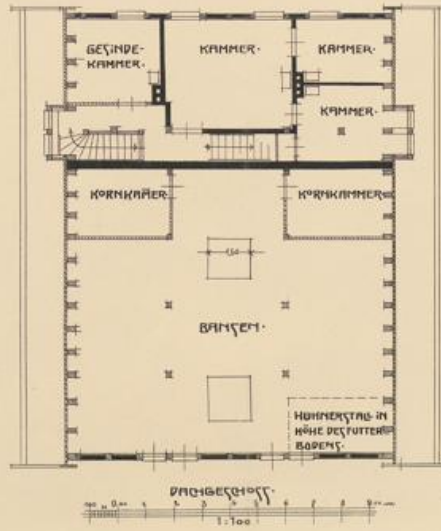

**urn:nbn:de:hbz:466:1-8893**

Bauernhaus mit eingebauten Wirtschaftsräumen.

Architekt: Walter Epinus in Hamburg

VERLAG VON ULLMANN & KLUG IN BRUNNEN UND LEIPZIG

110 7

179 25

001

010

90

UNIVERSITÄTS-  
BIBLIOTHEK  
PADERBORN

Bauernhaus mit eingebauten Wirtschaftsräumen.

Architekt Walter Eplinius in Hamburg

ZEICHNUNG VON WALTER EPLINIUS IN HAMBURG 1900

Ex 644  
K. D. I.

1111  
1111  
1111

· VORDERANSICHT ·

· HINTERANSICHT ·

· SEITENSICHT ·

Rechnung Grundfläche  
 Flächeninhalt 12,00 x 15 = 180,00 qm  
 Stallfläche 12,00 x 10,00 = 120,00 qm  
 Summe 300,00 qm

Rechnung Raum  
 Wohnraum 12,00 x 15,00 = 180,00 abm  
 Keller 12,00 x 10,00 = 120,00 abm  
 Stallraum 12,00 x 10,00 = 120,00 abm  
 1 abm = 1 m³ Holz = 2,00 M. (dennmark)  
 180,00 qm = 3600 abm = 7200,00 M. - Wohnraum  
 120,00 qm = 2400 abm = 4800,00 M. - Stallraum  
 Gesamt-Kosten 12000,00 M.