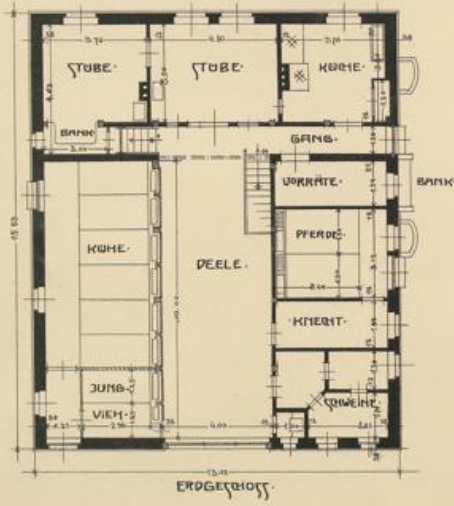

**urn:nbn:de:hbz:466:1-8893**

Bauernhaus mit eingebauten Wirtschaftsräumen.

Architekt: Walter Epinus in Hamburg

VERLAG VON ULLMANN & KLUG IN BRUNNEN UND LEIPZIG

110 7

179 25

001

010

90

UNIVERSITÄTS-  
BIBLIOTHEK  
PADERBORN

Bauernhaus mit eingebauten Wirtschaftsräumen.

Architekt Walter Eplinius in Hamburg

ZEICHNUNG VON WALTER EPLINIUS IN HAMBURG 1900

Ex 644  
K. D. I.

1111  
1111  
1111

· VORDERANSICHT ·

· HINTERANSICHT ·

· SEITENSICHT ·

Rechnung Grundfläche  
 Flächeninhalt 12,00 x 15 = 180,00 qm  
 Stallfläche 12,00 x 10,00 = 120,00 qm  
 Summe 300,00 qm

Rechnung Raum  
 Wohnraum 12,00 x 15,00 = 180,00 abm  
 Keller 12,00 x 10,00 = 120,00 abm  
 Stallraum 12,00 x 10,00 = 120,00 abm  
 1 abm = 1 m³ Holz = 2,00 M. (dennmark)  
 180,00 qm = 3600 abm = 7200,00 M. - Wohnraum  
 120,00 qm = 2400 abm = 4800,00 M. - Stallraum  
 Gesamt-Kosten 12000,00 M.