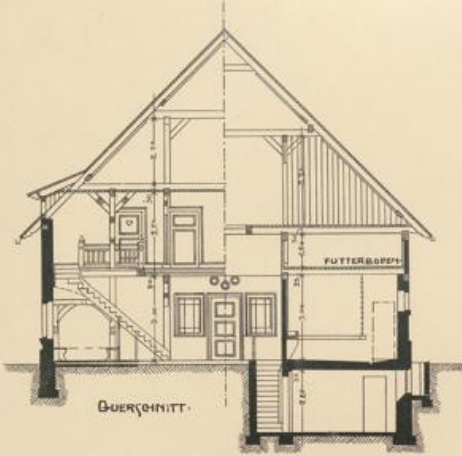

### **Preisgekrönte Entwürfe zu Bauern- und einfachen Bürgerhäusern für den Regierungsbezirk Minden und das Fürstentum Schaumburg-Lippe**

**Regierungsbezirk Minden**

**Bielefeld [u.a.], 1906**

Architekt Walter Eplinius, Hamburg

**urn:nbn:de:hbz:466:1-8893**

Bauernhaus mit eingebauten Wirtschaftsräumen.

Architekt: Walter Epinus in Hamburg

VERLAG VON ULLMANN & KLUG IN BRUNNEN UND LEIPZIG

110 7

179 25

001

010

90

UNIVERSITÄTS-  
BIBLIOTHEK  
PADERBORN

Bauernhaus mit eingebauten Wirtschaftsräumen.

Architekt Walter Eplinius in Hamburg

ZEICHNUNG VON WALTER EPLINIUS IN HAMBURG 1900

Ex 644  
K. D. I.

1111  
1111  
1111

· VORDERANSICHT ·

· HINTERANSICHT ·

· SEITENSICHT ·

Rechnung Grundfläche  
 Flächeninhalt 12,00 x 15 = 180,00 qm  
 Stallfläche 12,00 x 10,00 = 120,00 qm  
 Summe 300,00 qm

Rechnung Raum  
 Wohnraum 12,00 x 15,00 = 180,00 abm  
 Keller 12,00 x 10,00 = 120,00 abm  
 Stallraum 12,00 x 10,00 = 120,00 abm  
 1 abm = 1 m³ Holz = 2,00 M. (dennmark)  
 180,00 qm = 3600 abm = 7200,00 M. - Wohnraum  
 120,00 qm = 2400 abm = 4800,00 M. - Stallraum  
 Gesamt-Kosten 12000,00 M.