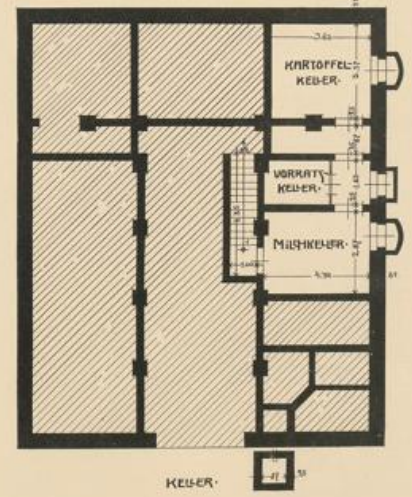

Architekt Walter Eplinius in Hamburg

ZEICHNUNG VON WALTER EPLINIUS IN HAMBURG 1900