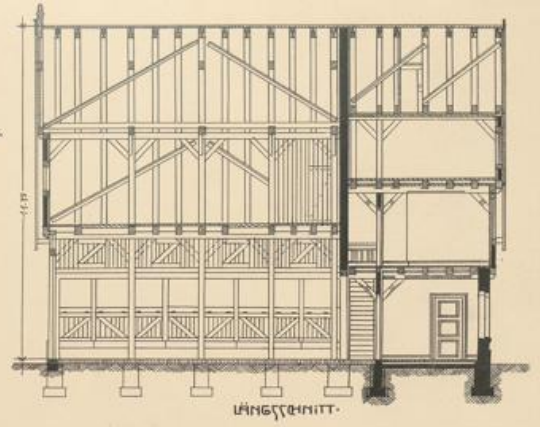

**urn:nbn:de:hbz:466:1-8893**

Bauernhaus mit eingebauten Wirtschaftsräumen.

Architekt: Walter Epinus in Hamburg

VERLAG VON ULLMANN & KLUG IN BRUNNEN UND LEIPZIG

110 7

179 25

001

010

90

UNIVERSITÄTS-  
BIBLIOTHEK  
PADERBORN

Bauernhaus mit eingebauten Wirtschaftsräumen.

Architekt Walter Eplinius in Hamburg

ZEICHNUNG VON WALTER EPLINIUS IN HAMBURG 1900

Ex 644  
K. D. I.

1111  
1111  
1111

· VORDERANSICHT ·

· HINTERANSICHT ·

· SEITENSICHT ·

Rechnung Grundfläche  
 Flächeninhalt 12,00 x 15 = 180,00 qm  
 Stallfläche 12,00 x 10,00 = 120,00 qm  
 Summe 300,00 qm

Rechnung Raum  
 Wohnraum 12,00 x 15,00 = 180,00 abm  
 Keller 12,00 x 10,00 = 120,00 abm  
 Stallraum 12,00 x 10,00 = 120,00 abm  
 1 abm = 1 m³ Holz = 2,00 M. (dennmark)  
 180,00 qm = 3600 abm = 7200,00 M. - Wohnraum  
 120,00 qm = 2400 abm = 4800,00 M. - Stallraum  
 Gesamt-Kosten 12000,00 M.