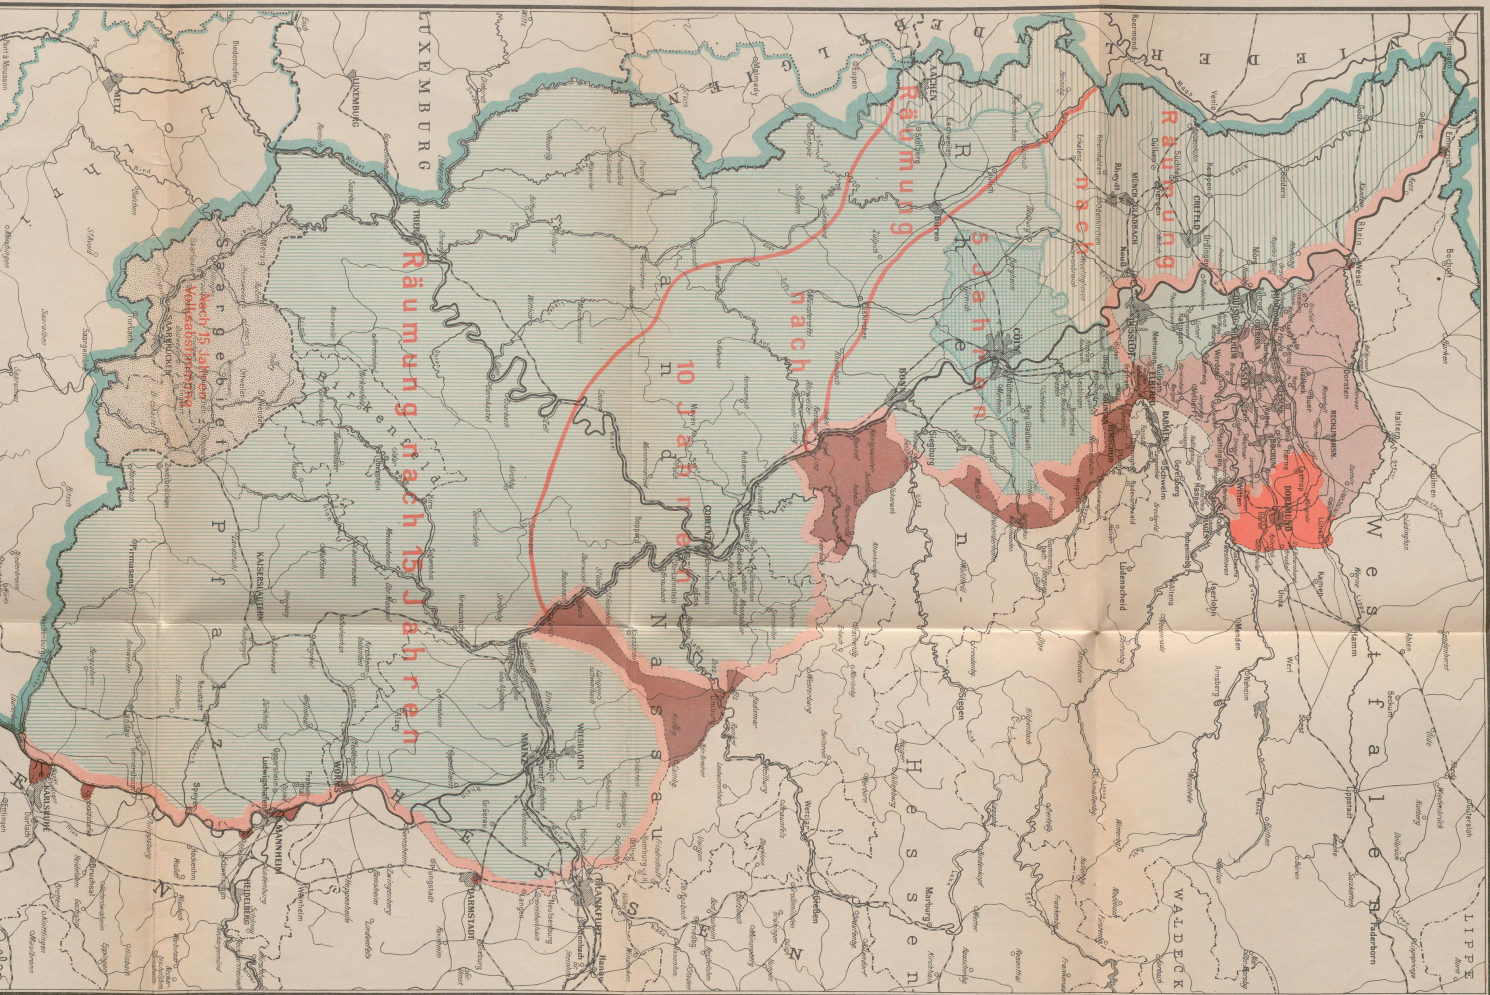

UNIVERSITÄTS-
BIBLIOTHEK
PADERBORN

Der Friedensvertrag von Versailles

USA

Berlin, 1925

Rückdeckel

[urn:nbn:de:hbz:466:1-61248](https://nbn-resolving.org/urn:nbn:de:hbz:466:1-61248)

06
GrF
1408

Besetzte Gebiete

Nach dem **Stande vom 15. Aug. 1924.**
(Londoner Abkommen)

Nach dem **Vertragsvertrage** und dem **Vertrag**
von **Verailles** besetzt (seit **November 1918**) **32 100 qkm**
davor:

- von **Belgien** **3360 qkm**
- Engländern** **1570 "**
- Franzosen** **24640 "**
- Saargebiet** **7830 "**

Sanktionsgebiet von **Franzosen** und **Belgien** besetzt
(seit **Mai 1921**) **375 "**

Einbruchgebiet von **Franzosen** und **Belgien** besetzt
(seit **11. Januar 1923**) **3440 "**

Zusammen: **35 865 qkm**

Am 18. 8. geräumtes Gebiet

Zur Räumung kommende Gebiete (Flaschenhälse" u. s. w.)

Dortmunder Zone