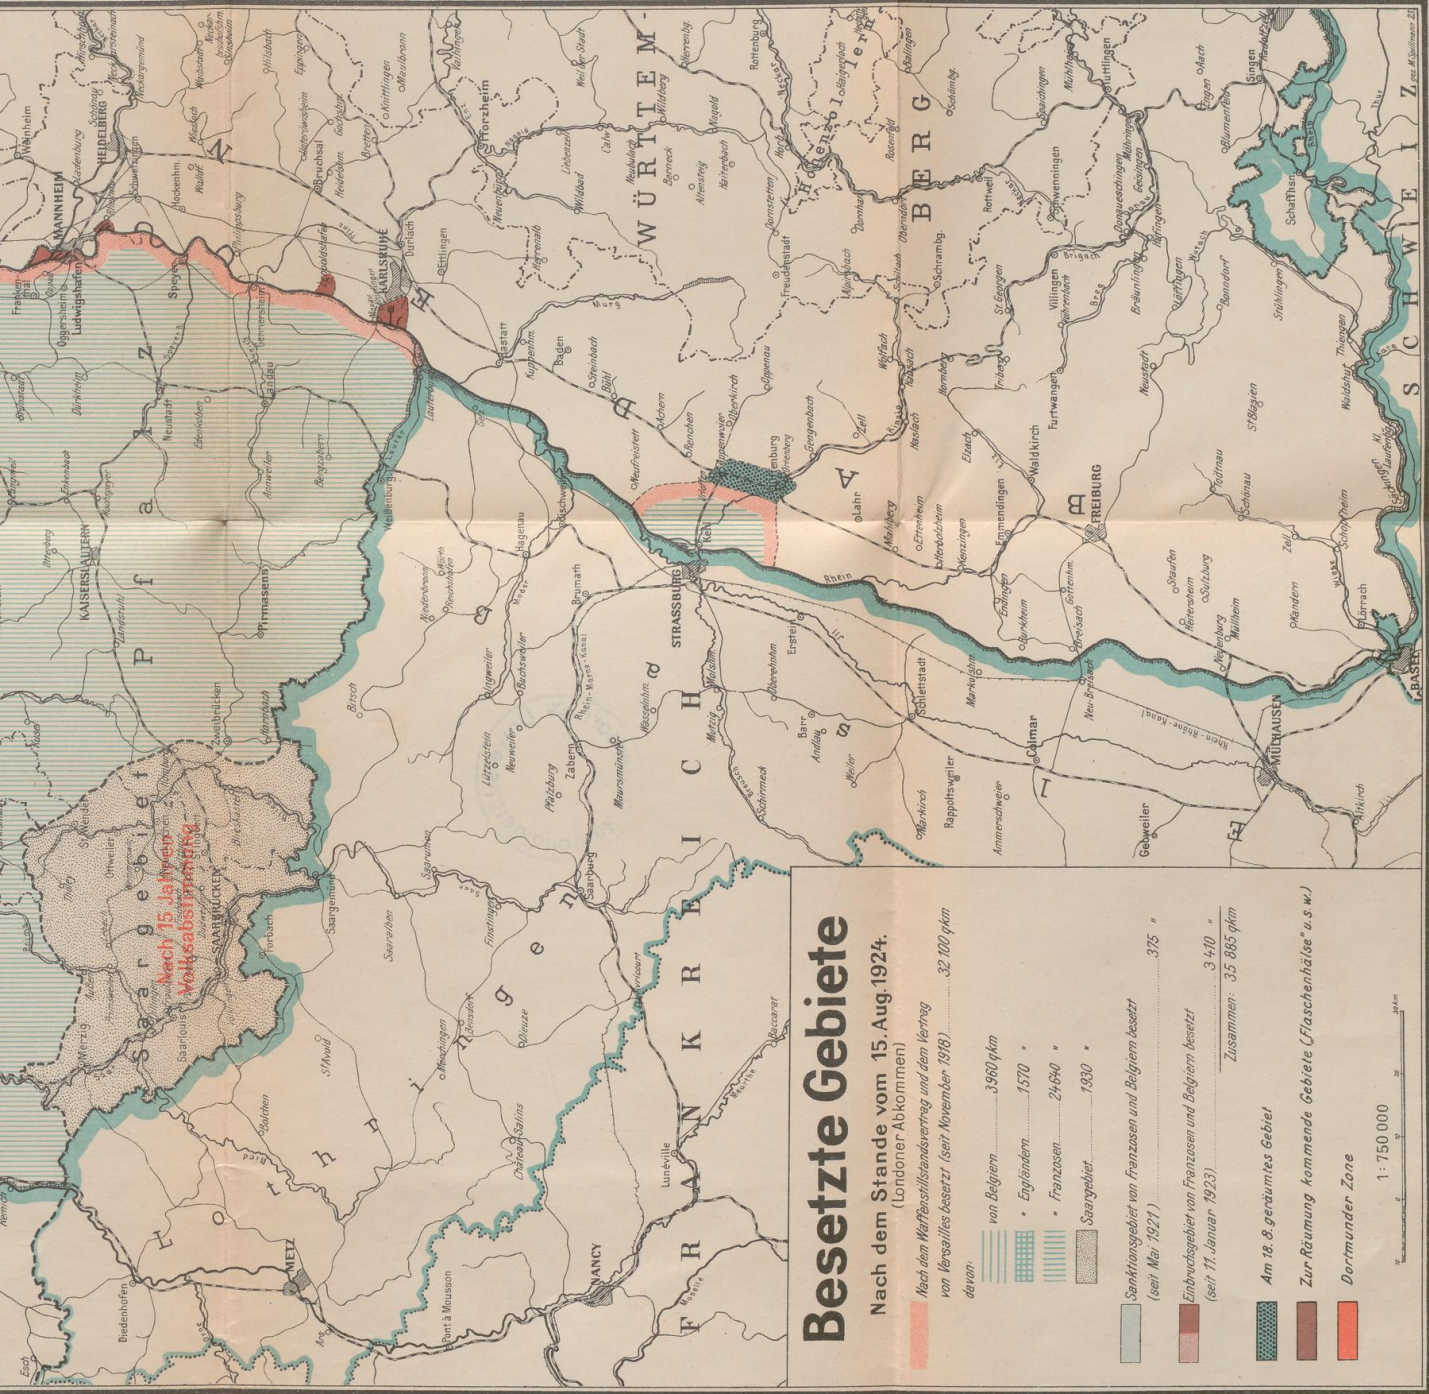

UNIVERSITÄTS-
BIBLIOTHEK
PADERBORN

Der Friedensvertrag von Versailles

USA

Berlin, 1925

Rückdeckel

[urn:nbn:de:hbz:466:1-61248](https://nbn-resolving.org/urn:nbn:de:hbz:466:1-61248)

06
GrF
1408

Besetzte Gebiete

Nach dem **Stande vom 15. Aug. 1924.**
(Londoner Abkommen)

Nach dem **Vertragsvertrage** und dem **Vertrag**
von **Verailles** besetzt (seit **November 1918**) **32 100 qkm**
davor:

- von **Belgien** **3360 qkm**
- Engländern** **1570 "**
- Franzosen** **24640 "**
- Saargebiet** **7830 "**

Sanktionsgebiet von **Franzosen** und **Belgien** besetzt
(seit **Mai 1921**) **375 "**

Einbruchgebiet von **Franzosen** und **Belgien** besetzt
(seit **11. Januar 1923**) **3440 "**

Zusammen: **35 865 qkm**

Am 18. 8. geräumtes Gebiet

Zur Räumung kommende Gebiete (Flaschenhälse" u. s. w.)

Dortmunder Zone