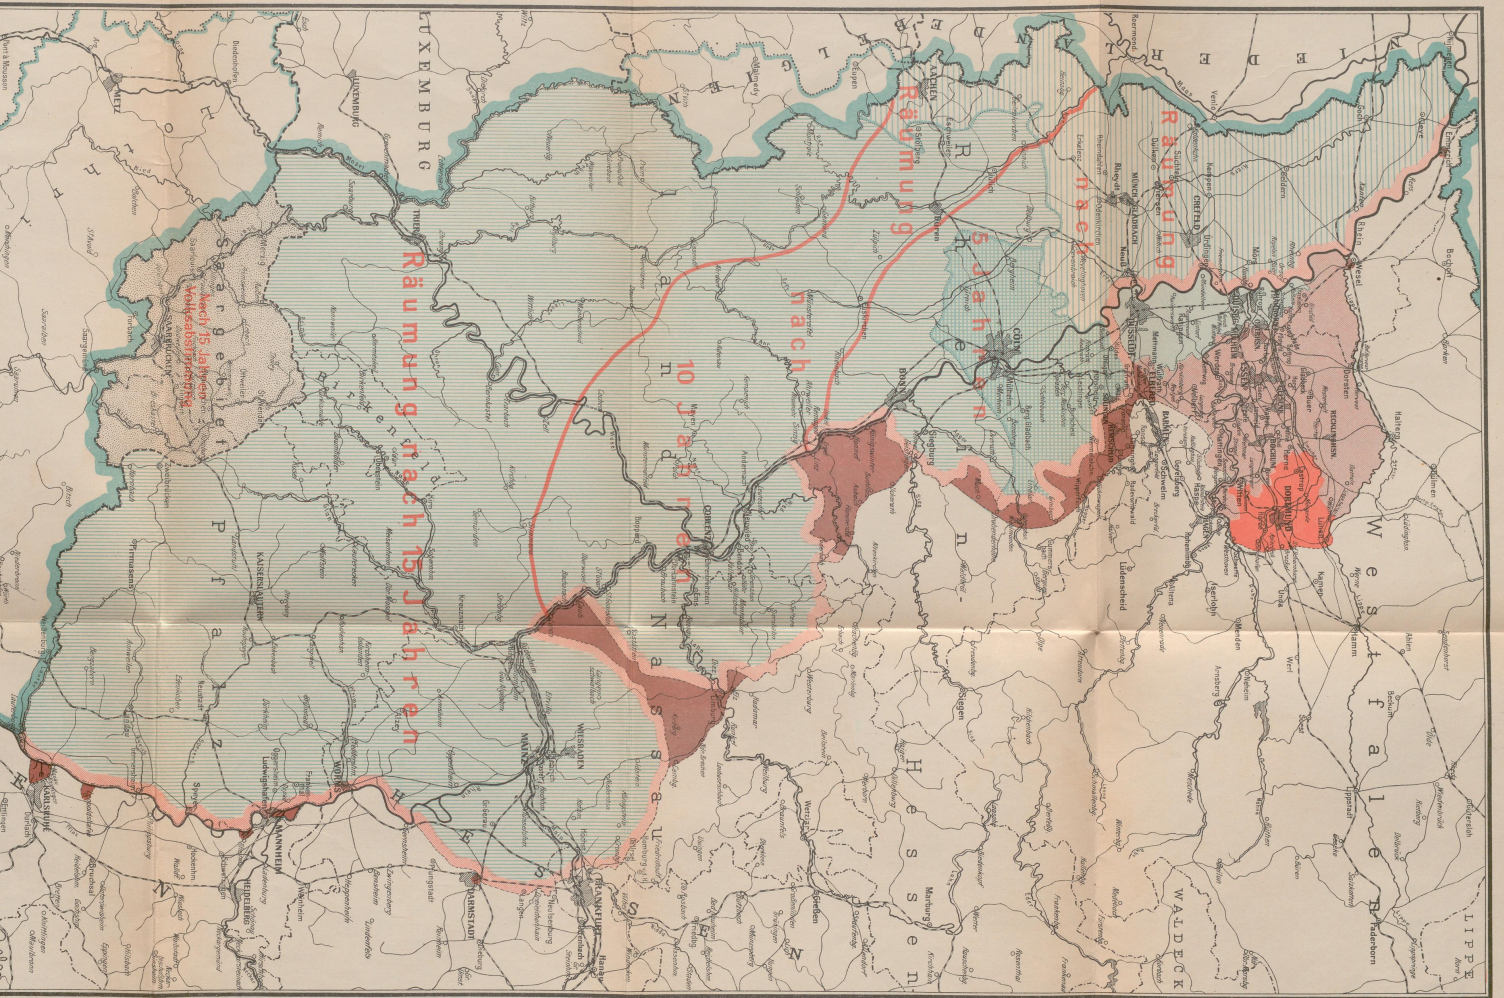

# Der Friedensvertrag von Versailles

USA

Berlin, 1925

Karte

---

[urn:nbn:de:hbz:466:1-61248](https://nbn-resolving.org/urn:nbn:de:hbz:466:1-61248)

# Besetzte Gebiete

Nach dem **Stande vom 15. Aug. 1924.**  
(Londoner Abkommen)

■ Nach dem **Vertragsabkommen** vom 15. August 1924.  
von Versailles besetzt (seit November 1918) ..... 32 100 qkm

■ **deutlich:**  
von Belgien ..... 3360 qkm  
• Engländern ..... 1570 " "  
• Franzosen ..... 24650 " "  
Saargebiet ..... 7330 " "

■ Sanktionsgebiet von Franzosen und Belgien besetzt (seit Mai 1921) ..... 375 " "  
■ Einbruchgebiet von Franzosen und Belgien besetzt (seit 11. Januar 1923) ..... 3440 " "  
Zusammen: 35 865 qkm

■ **Am 18. 8. geräumtes Gebiet**  
■ **Zur Räumung kommende Gebiete (Flaschenhälse' u. s. w.)**  
■ **Dortmunder Zone**