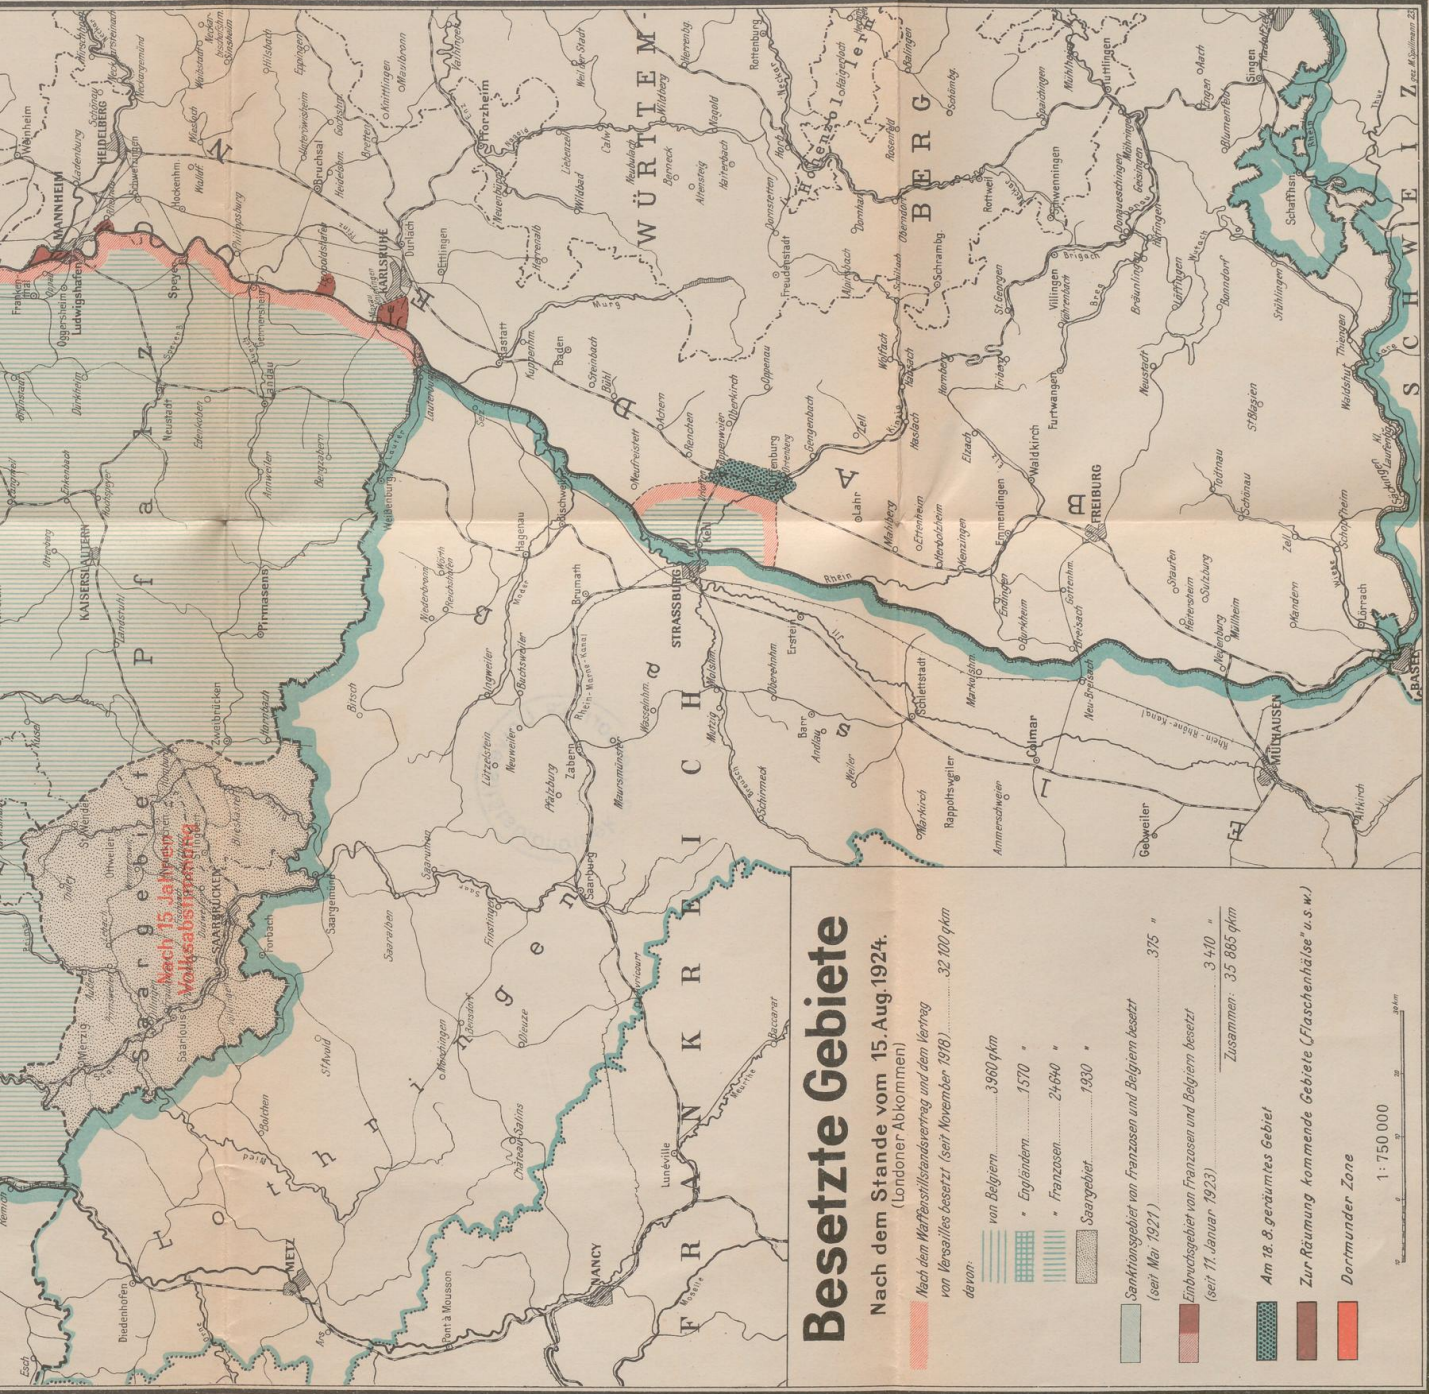

# Der Friedensvertrag von Versailles

USA

Berlin, 1925

Karte

---

[urn:nbn:de:hbz:466:1-61248](https://nbn-resolving.org/urn:nbn:de:hbz:466:1-61248)

# Besetzte Gebiete

Nach dem **Stande vom 15. Aug. 1924.**  
(Londoner Abkommen)

■ Nach dem **Vertragsabkommen** vom 15. August 1924.  
von Versailles besetzt (seit November 1918) ..... 32 100 qkm

■ **deutlich:**  
von Belgien ..... 3360 qkm  
• Engländern ..... 1570 " "  
• Franzosen ..... 24650 " "  
Saargebiet ..... 7330 " "

■ Sanktionsgebiet von Franzosen und Belgien besetzt (seit Mai 1921) ..... 375 " "  
■ Einbruchgebiet von Franzosen und Belgien besetzt (seit 11. Januar 1923) ..... 3440 " "  
Zusammen: 35 865 qkm

■ **Am 18. 8. geräumtes Gebiet**  
■ **Zur Räumung kommende Gebiete (Flaschenhälse' u. s. w.)**  
■ **Dortmunder Zone**