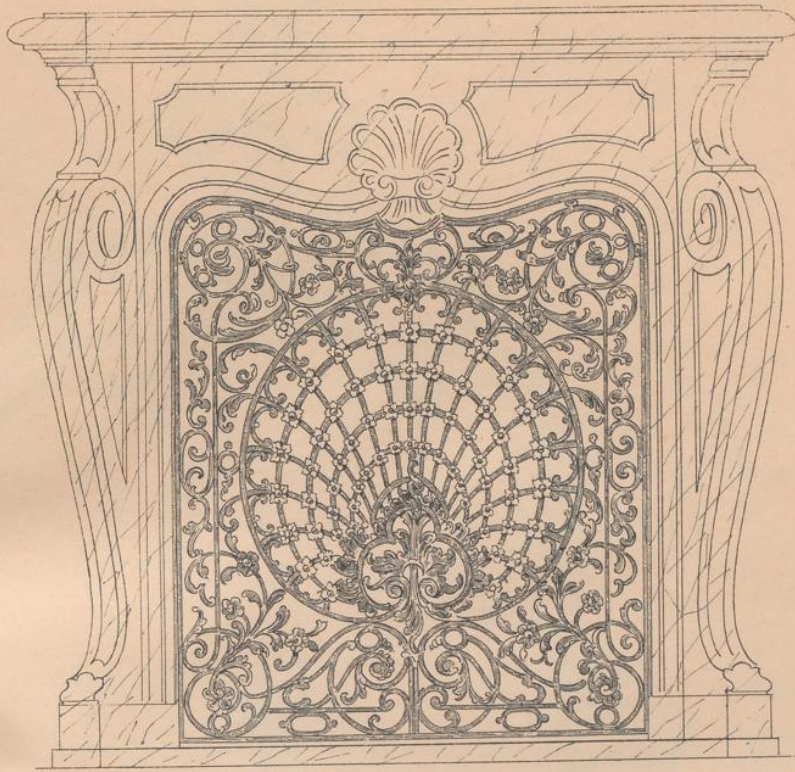

Verlag von Georg Siemens in Berlin W.