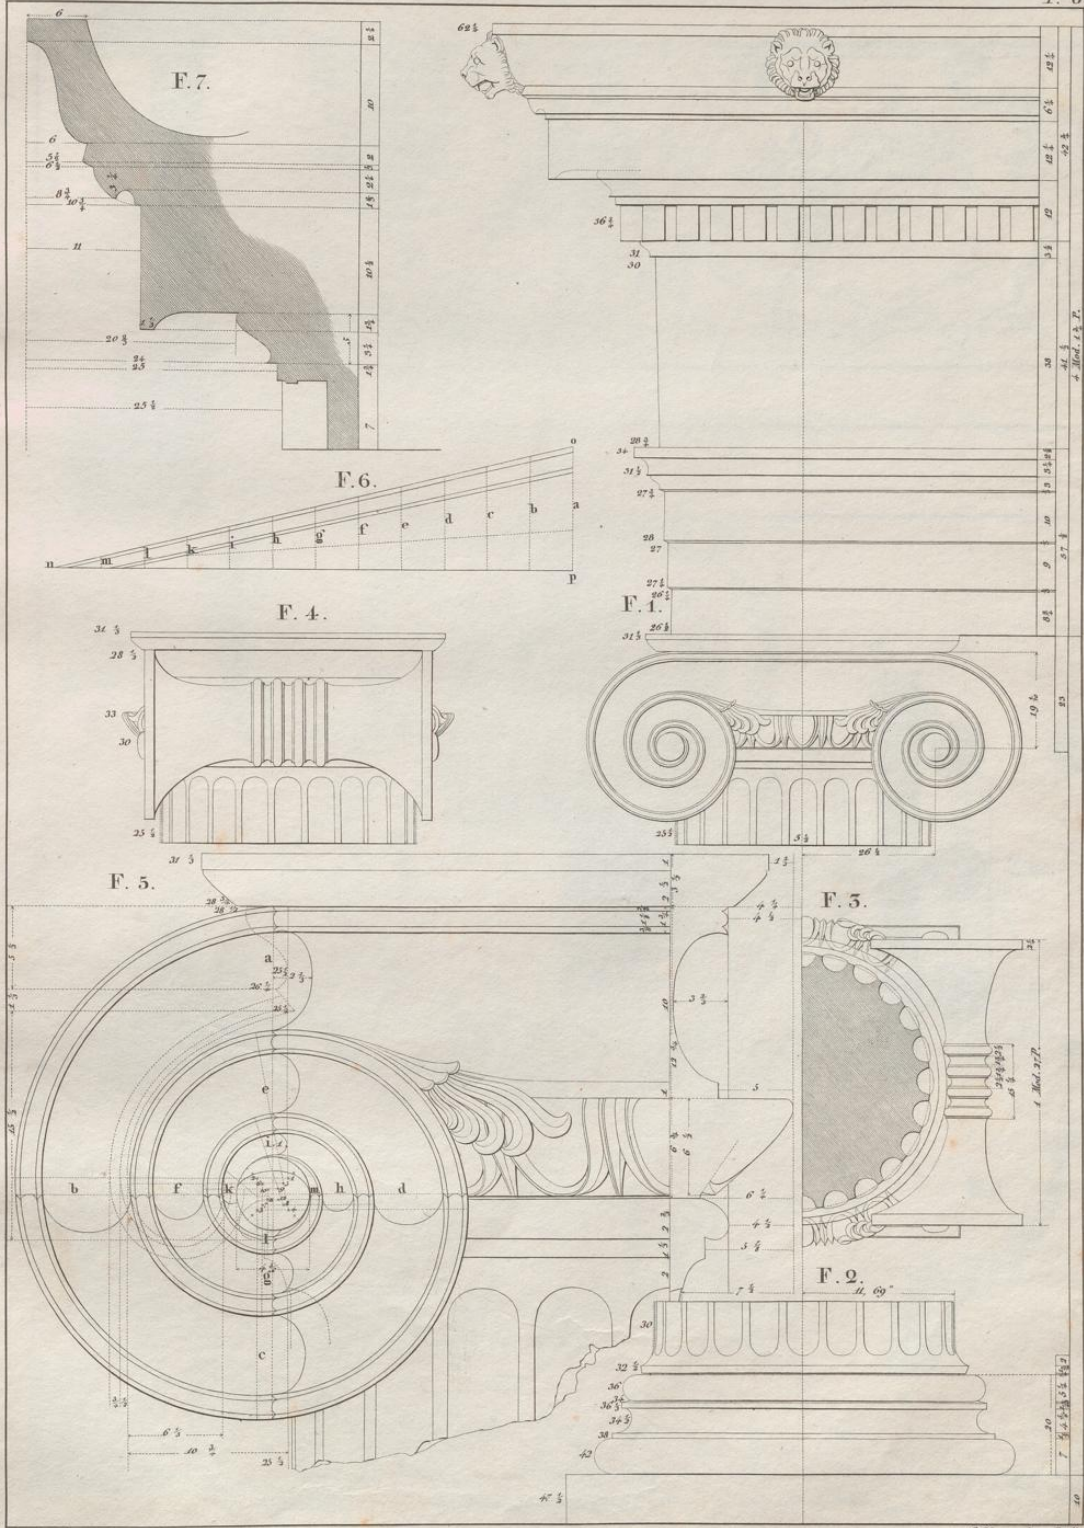

**Vergleichende Darstellung der architectonischen
Ordnungen der Griechen und Römer und der neueren
Baumeister**

Mauch, Johann Matthäus von

Potsdam, 1832

T. 8. Jonische Ordnung, unter den Ruinen von Eleusis gefunden. Ordre
Jonique, trouyè fous les Ruines d'Eleusis.

[urn:nbn:de:hbz:466:1-63088](https://nbn-resolving.org/urn:nbn:de:hbz:466:1-63088)

JONISCHE ORDNUNG,
unter den Ruinen von Eleusis gefunden.

ORDRE JONIQUE,
trouvè sous les Ruines d'Eleusis.

Pl. LXXI.

T. 8.

J. K. Mauch del. 1830.

C. Mace sculp. Berlin.

Partes 50. 20. 10. 0. 1. 2. 3. Modul

ORDRE IONIQUE
tous les jours les heures d'ordonner

ORDRE IONIQUE
tous les jours les heures d'ordonner