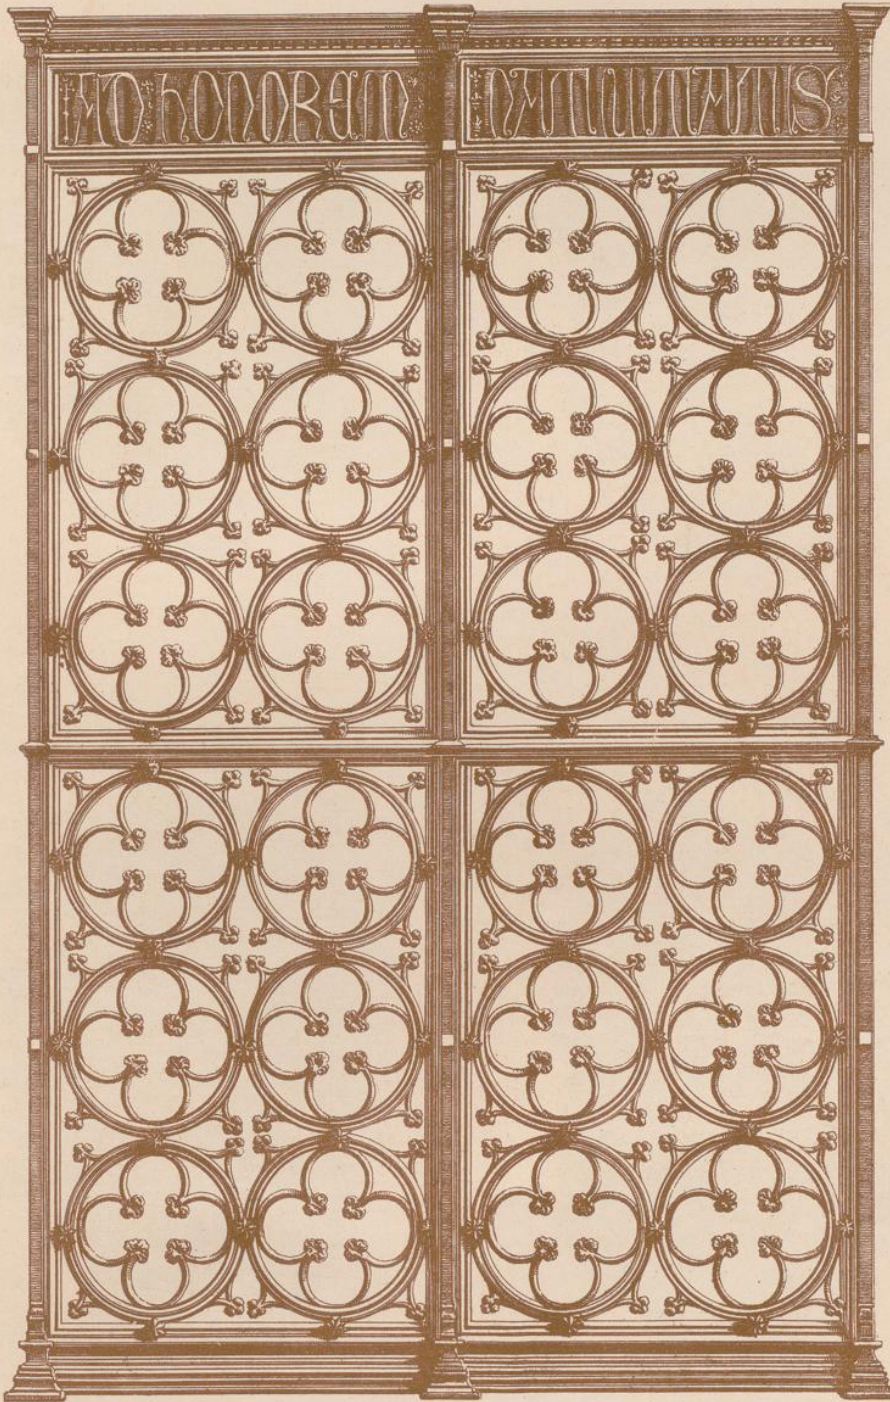

Schmiedeisernes Gitter. — Gothischer Styl (1371).

Grille en fer forgé. — Gothique (1371).

E. Thürlemann del. et aut.