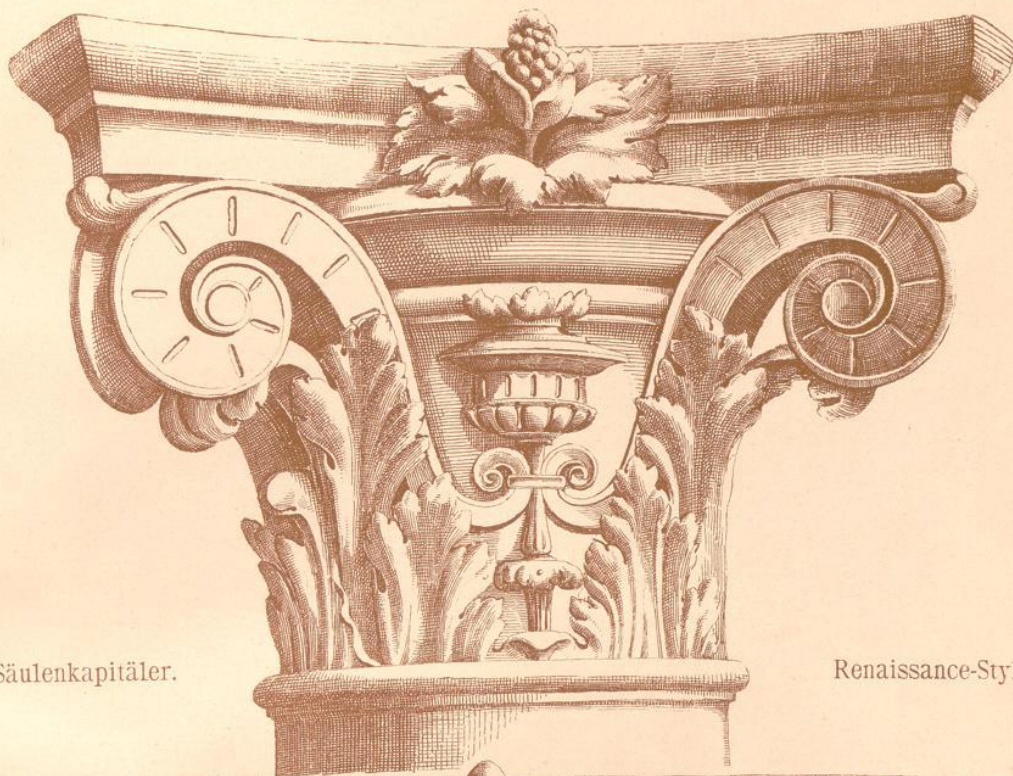

UNIVERSITÄTS-
BIBLIOTHEK
PADERBORN

**270 originelle Decorations-Motive aus allen
Kunstepochen**

Thürlemann, B.

Zürich, 1889

Tafel 105.

[urn:nbn:de:hbz:466:1-63172](https://nbn-resolving.org/urn:nbn:de:hbz:466:1-63172)

Säulenkapitäler.

Renaissance-Styl.

B. Thürlemann del et auct.