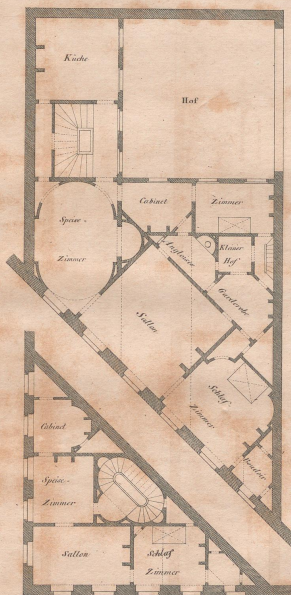

UNIVERSITÄTS-
BIBLIOTHEK
PADERBORN

**Abriß der Vorlesungen über Baukunst gehalten an der
Königlichen Polytechnischen Schule zu Paris**

Durand, Jean-Nicolas-Louis

Carlsruhe [u.a.], 1831

Taf. 25 Mieth-Wohnungen. Unregelmässige Plätze.

[urn:nbn:de:hbz:466:1-64213](https://nbn-resolving.org/urn:nbn:de:hbz:466:1-64213)

Maassstab von 1 2 3 4 5 6 7 8 9 Meter