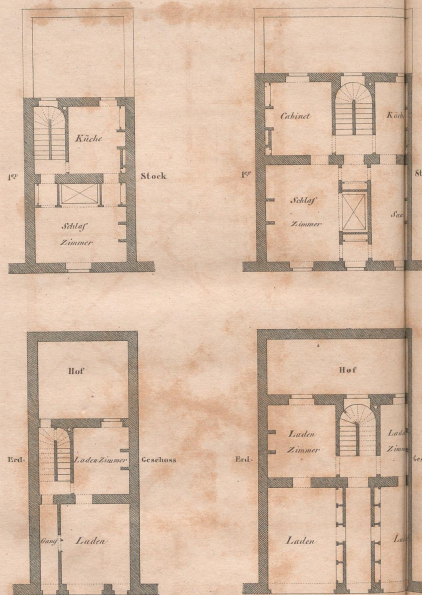

UNIVERSITÄTS-
BIBLIOTHEK
PADERBORN

**Abriß der Vorlesungen über Baukunst gehalten an der
Königlichen Polytechnischen Schule zu Paris**

Durand, Jean-Nicolas-Louis

Carlsruhe [u.a.], 1831

Taf. 25 Mieth-Wohnungen. Unregelmässige Plätze.

[urn:nbn:de:hbz:466:1-64213](https://nbn-resolving.org/urn:nbn:de:hbz:466:1-64213)

Maassstab von 1 2 3 4 5 6 7 8 9 Meter