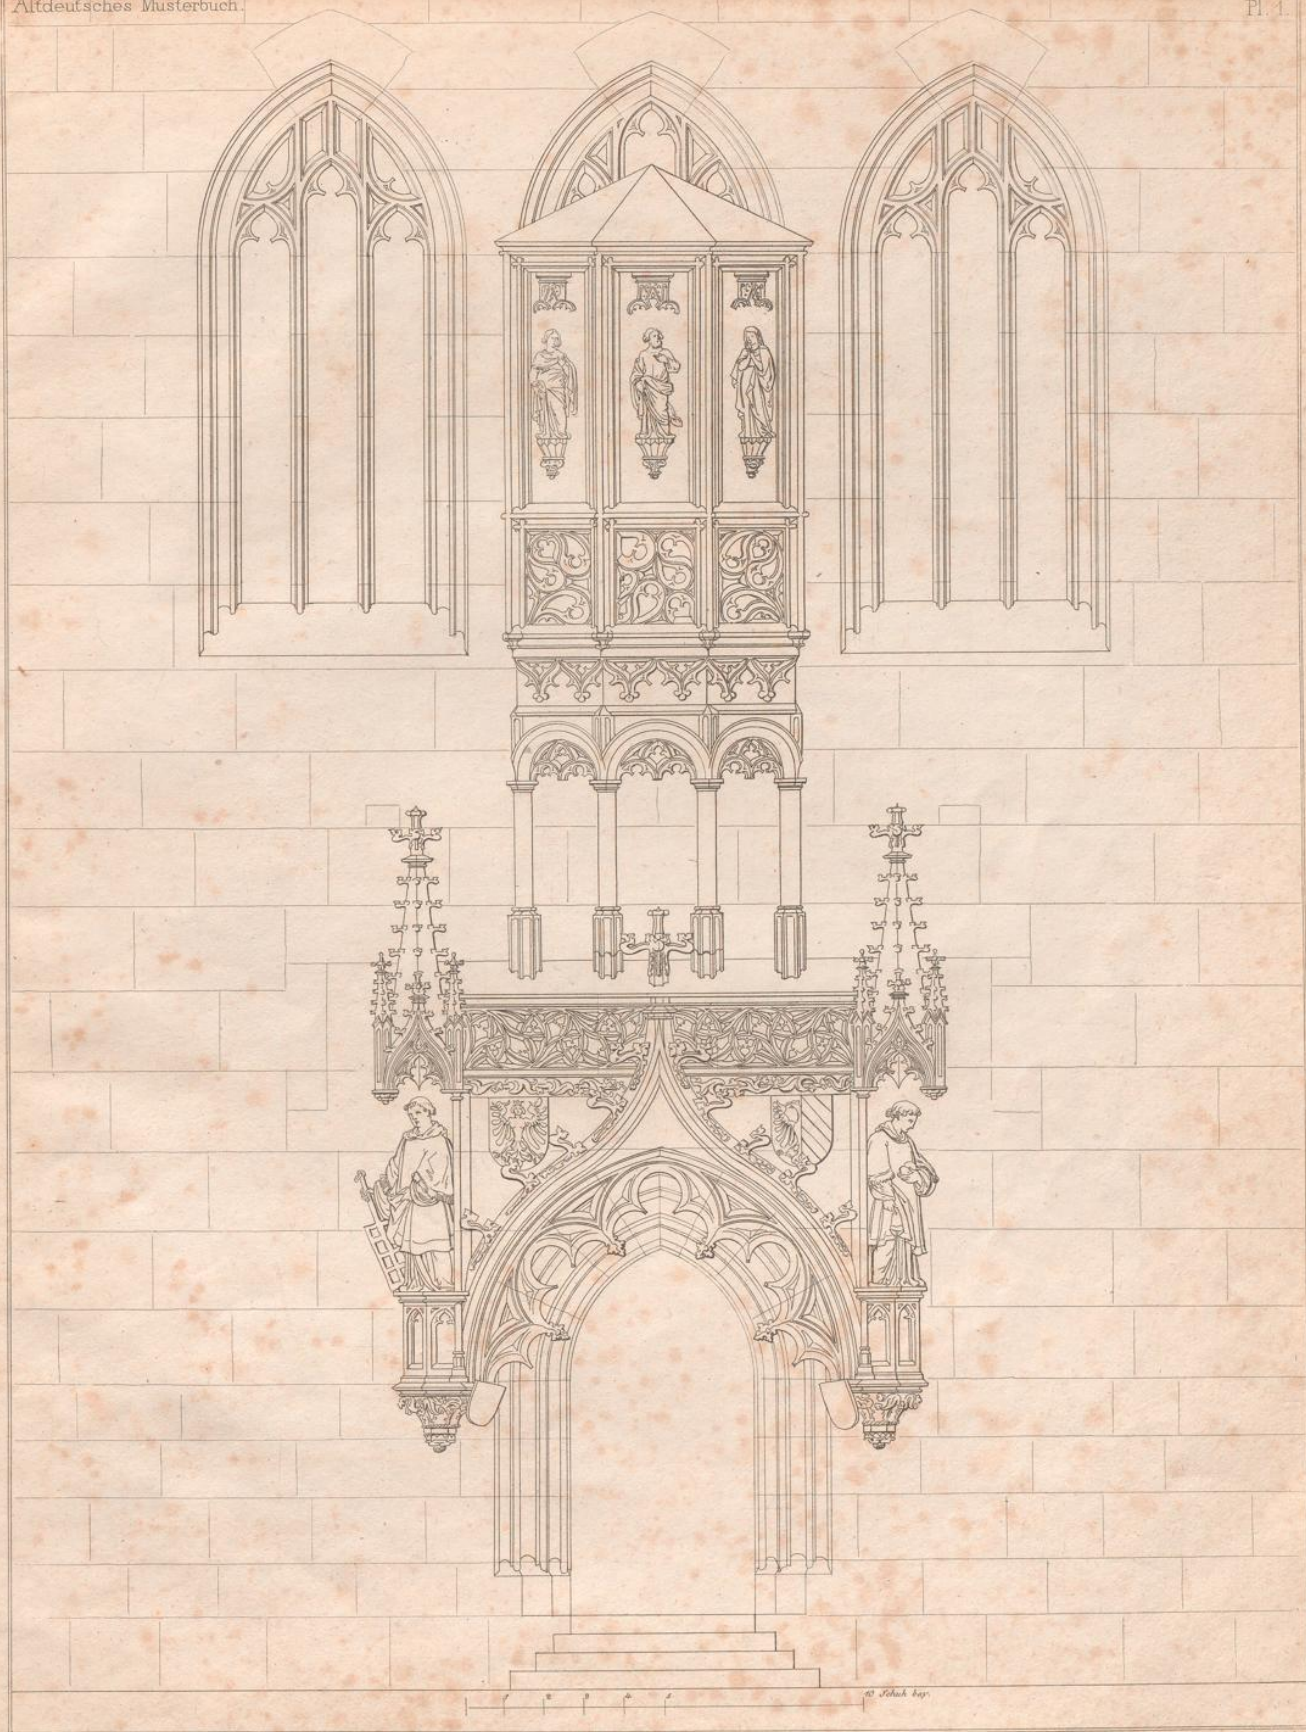

UNIVERSITÄTS-  
BIBLIOTHEK  
PADERBORN

**Nürnberg's Baudenkmale der Vorzeit oder Musterbuch der  
altdeutschen Baukunst für Architekten und  
Gewerbschulen**

**Heideloff, Carl Alexander von**

**Nürnberg, 1843**

Platte I. Eingang der Sakristei, im Innern der St. Lorenz-Kirche.

---

[urn:nbn:de:hbz:466:1-65232](https://nbn-resolving.org/urn:nbn:de:hbz:466:1-65232)

An der Sacristey im Innern der St. Lorenz Kirche zu Nürnberg.