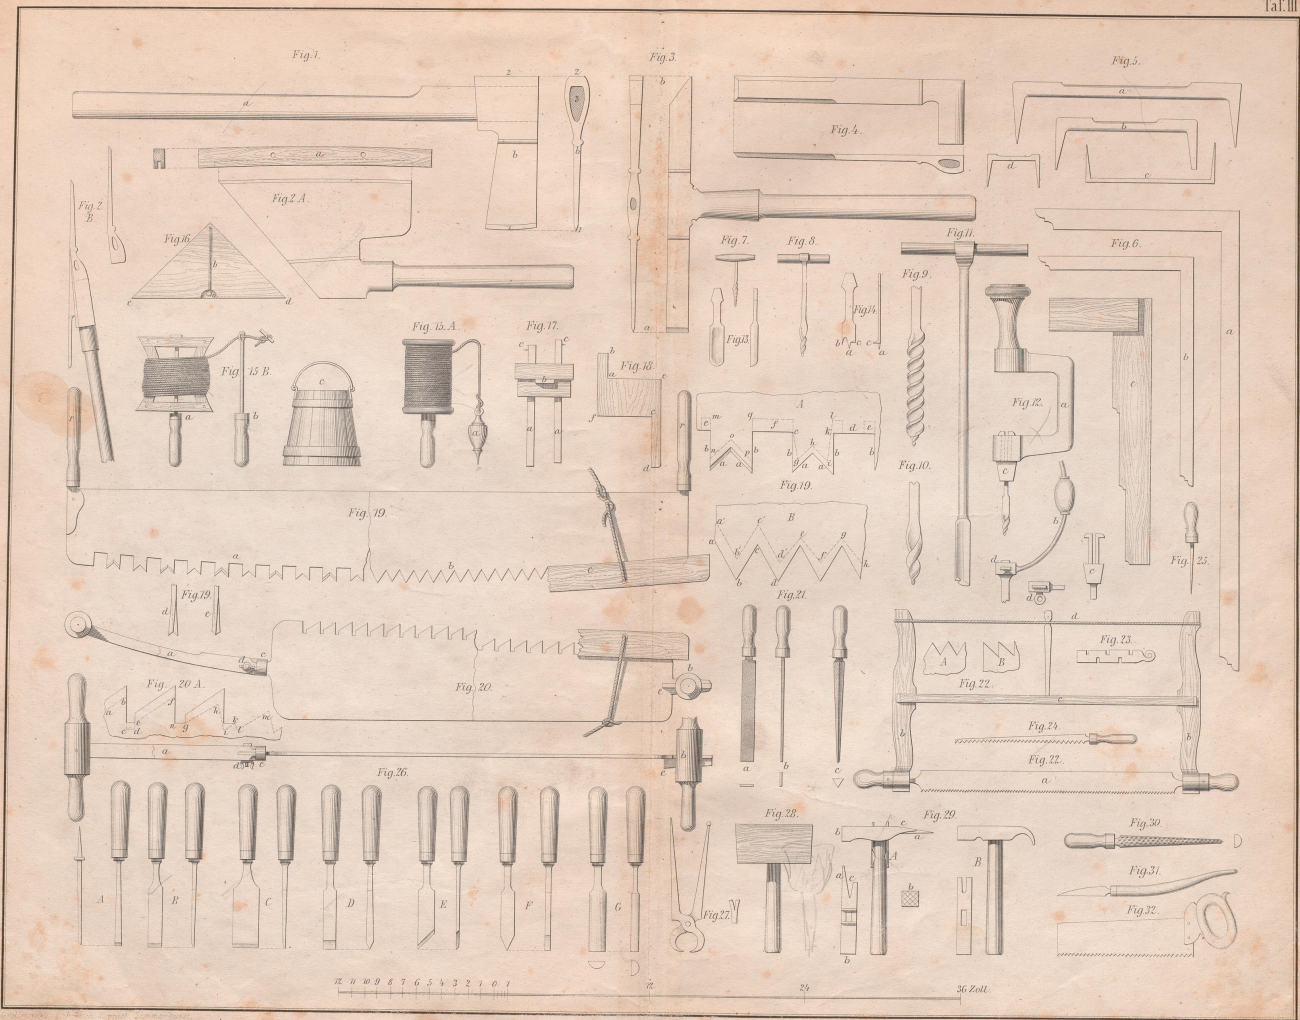

UNIVERSITÄTS-
BIBLIOTHEK
PADERBORN

Lehrbuch der practischen Zimmerkunst

Tafel 1- 28

Grellmann, Carl Traugott

Leipzig, [ca. 1858]

Tafeln

[urn:nbn:de:hbz:466:1-65986](https://nbn-resolving.org/urn:nbn:de:hbz:466:1-65986)

Zoll 12 10 8 6 5 4 3 2 1 0
 60 48 36 24 12 0

2 Fuß zu Fig. 1. 72
 4 Ellen zu Fig. 13. 29.

Fig. 1.

Fig. 2.

Fig. 4.

Fig. 5.

Fig. 7.

Fig. 11.

Fig. 3.

Fig. 9.

Fig. 6.

Fig. 8.

Fig. 12.

Fig. 13.

Fig. 14.

Fig. 15.