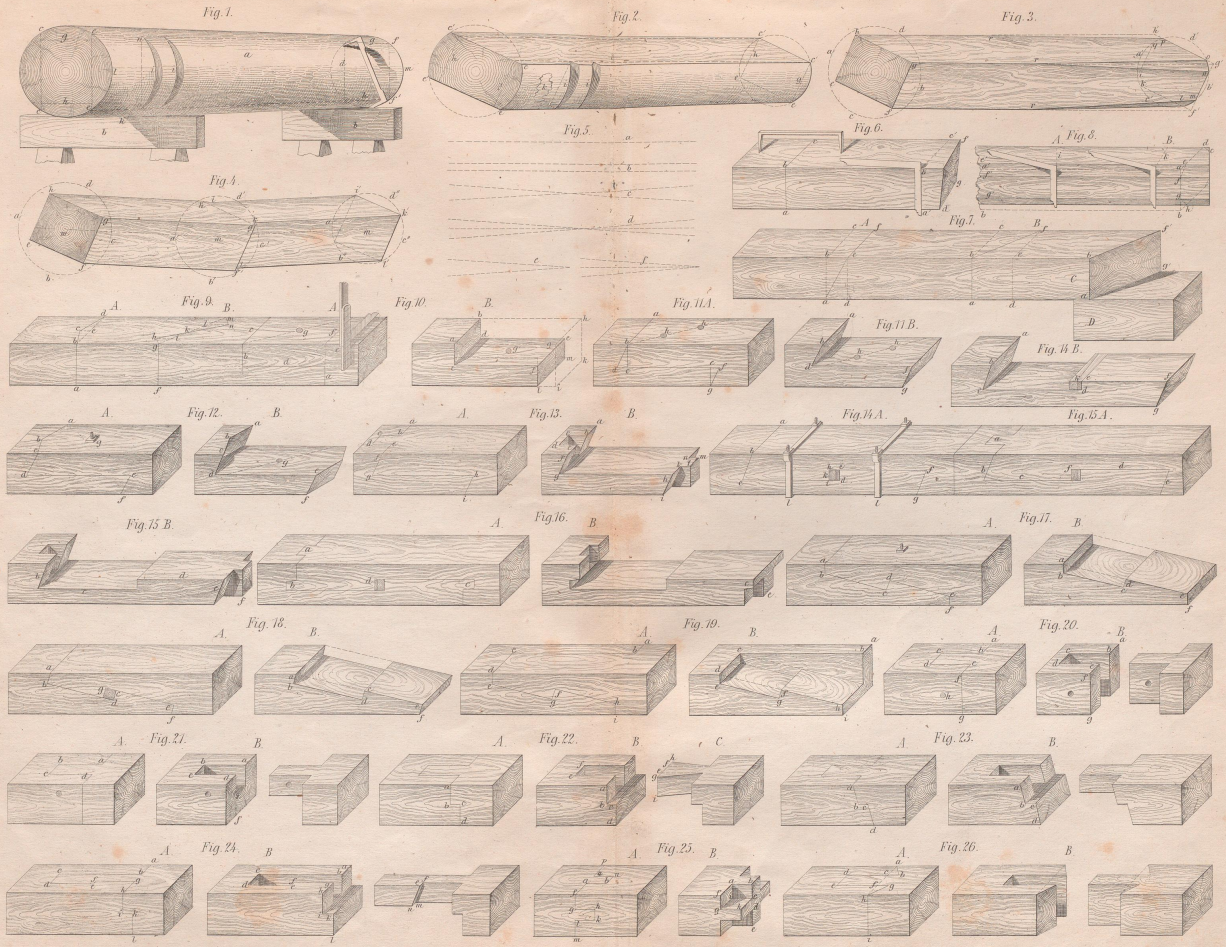

UNIVERSITÄTS-
BIBLIOTHEK
PADERBORN

Lehrbuch der practischen Zimmerkunst

Tafel 1- 28

Grellmann, Carl Traugott

Leipzig, [ca. 1858]

Tafeln

[urn:nbn:de:hbz:466:1-65986](https://nbn-resolving.org/urn:nbn:de:hbz:466:1-65986)

Zoll 12 10 8 6 5 4 3 2 1 0
 60 48 36 24 12 0

2 Fuß zu Fig. 1. 72
 4 Ellen zu Fig. 13. 29.

Fig. 1.

Fig. 2.

Fig. 4.

Fig. 5.

Fig. 7.

Fig. 11.

Fig. 3.

Fig. 9.

Fig. 6.

Fig. 8.

Fig. 12.

Fig. 13.

Fig. 14.

Fig. 15.