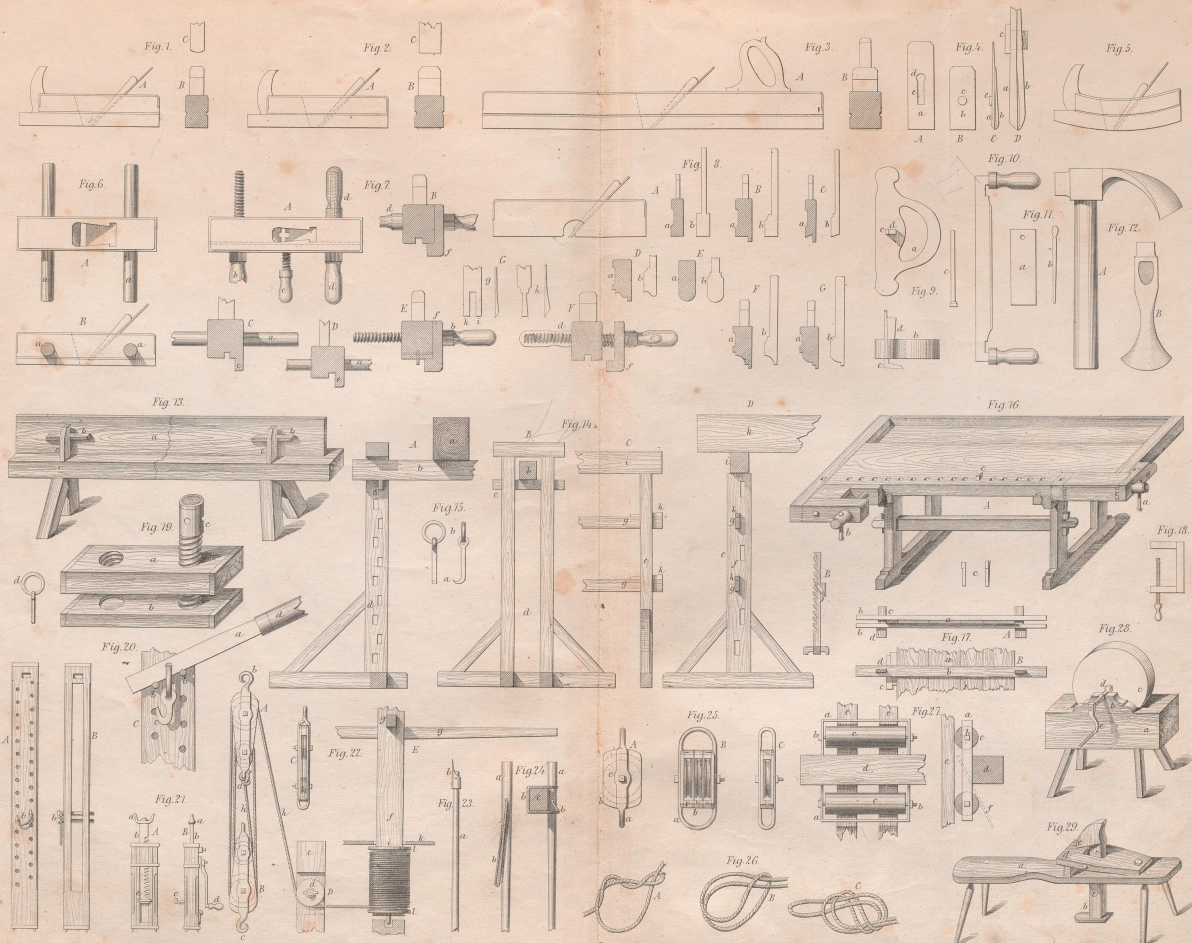

UNIVERSITÄTS-
BIBLIOTHEK
PADERBORN

Lehrbuch der practischen Zimmerkunst

Tafel 1- 28

Grellmann, Carl Traugott

Leipzig, [ca. 1858]

Tafeln

[urn:nbn:de:hbz:466:1-65986](https://nbn-resolving.org/urn:nbn:de:hbz:466:1-65986)

Zoll 12 10 8 6 5 4 3 2 1 0
 60 48 36 24 12 0

2 Fuß zu Fig. 1. 72
 4 Ellen zu Fig. 13. 29.

Fig. 1.

Fig. 2.

Fig. 4.

Fig. 5.

Fig. 7.

Fig. 11.

Fig. 3.

Fig. 9.

Fig. 6.

Fig. 8.

Fig. 12.

Fig. 13.

Fig. 14.

Fig. 15.