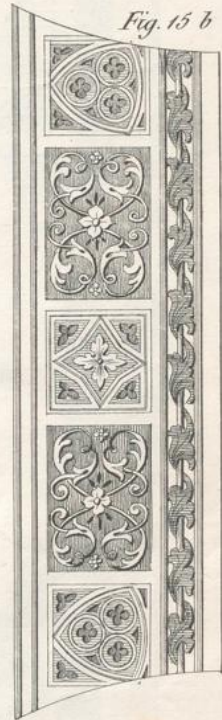

Muster-Sammlung für Bautischler

Eine nach verschiedenen Stylen geordnete und vorzüglich aus Münchens Neubauten entnommene Sammlung von Thoren, Thüren, Fenstern, Vorbauen, Ladenschränken, Fußböden, Treppen, Canzeln, Altären [et]c. [et]c.

Krug, Eduard

München, 1844

Heft VII Blatt IV

[urn:nbn:de:hbz:466:1-66213](https://nbn-resolving.org/urn:nbn:de:hbz:466:1-66213)

Fig. 11

Fig. 12 a

Fig. 13

Fig. 14

Fig. 15 a

Fig. 15 b

Fig. 16

Fig. 17

Fig. 12 b

Fig. 18

zu finden bei Bergmann u. Roller