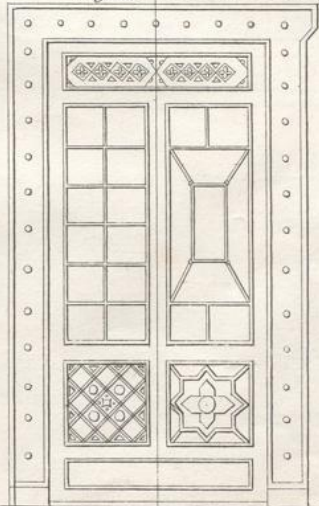

## **Muster-Sammlung für Bautischler**

Eine nach verschiedenen Stylen geordnete und vorzüglich aus Münchens Neubauten entnommene Sammlung von Thoren, Thüren, Fenstern, Vorbauen, Ladenschränken, Fußböden, Treppen, Canzeln, Altären [et]c. [et]c.

**Krug, Eduard**

**München, 1844**

Heft VII Blatt VI

---

[urn:nbn:de:hbz:466:1-66213](https://nbn-resolving.org/urn:nbn:de:hbz:466:1-66213)

Fig. 28 a

Fig. 29 a

Fig. 28 b

Fig. 30

Fig. 28 c

Fig. 29 b

ad Fig. 30-31.

Fig. 31 c

Fig. 31 b

ad Fig. 28-29

Fig. 32

Fig. 33

Fig. 31 a

9 10 11 12 13 14

Fig. 34 a

Fig. 34 a

zu finden bei Bergmann u. Koeler in München

Ed. Schönmayer 1845.