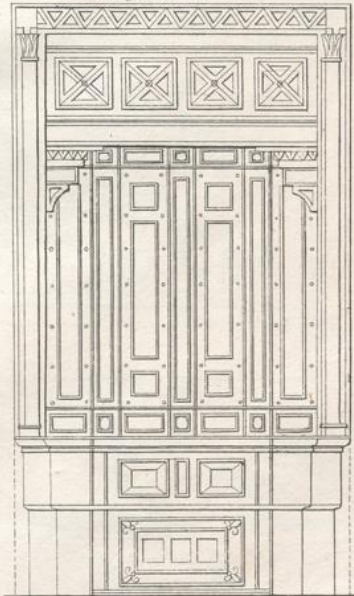

## **Muster-Sammlung für Bautischler**

Eine nach verschiedenen Stylen geordnete und vorzüglich aus Münchens Neubauten entnommene Sammlung von Thoren, Thüren, Fenstern, Vorbauen, Ladenschränken, Fußböden, Treppen, Canzeln, Altären [et]c. [et]c.

**Krug, Eduard**

**München, 1844**

Heft VII Blatt VI

---

[urn:nbn:de:hbz:466:1-66213](https://nbn-resolving.org/urn:nbn:de:hbz:466:1-66213)

Fig. 28 a

Fig. 29 a

Fig. 28 b

Fig. 30

Fig. 28 c

Fig. 29 b

ad Fig. 30-31.

Fig. 31 c

Fig. 31 b

ad Fig. 28-29

Fig. 32

Fig. 33

Fig. 31 a

9 10 11 12 13 14

Fig. 34 a

Fig. 34 a

zu finden bei Bergmann u. Koeler in München

Ed. Schönmayer 1845.