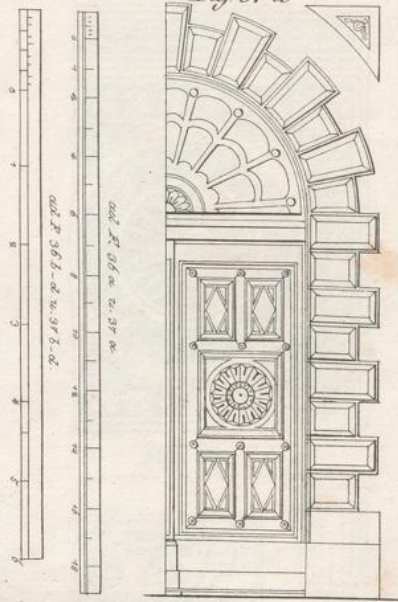

## **Muster-Sammlung für Bautischler**

Eine nach verschiedenen Stylen geordnete und vorzüglich aus Münchens Neubauten entnommene Sammlung von Thoren, Thüren, Fenstern, Vorbauen, Ladenschränken, Fußböden, Treppen, Canzeln, Altären [et]c. [et]c.

**Krug, Eduard**

**München, 1844**

Heft VII Blatt VIII

---

[urn:nbn:de:hbz:466:1-66213](https://nbn-resolving.org/urn:nbn:de:hbz:466:1-66213)

Fig 36 a

Fig 36 b

Fig 37 a

Fig 36 c

Fig 37 b

Fig 36 d

Fig 37 c

Fig 37 d

Stöckelkammer grav.

zu finden bei Bergmann u. Roller.

Ed. Schledermair gez.