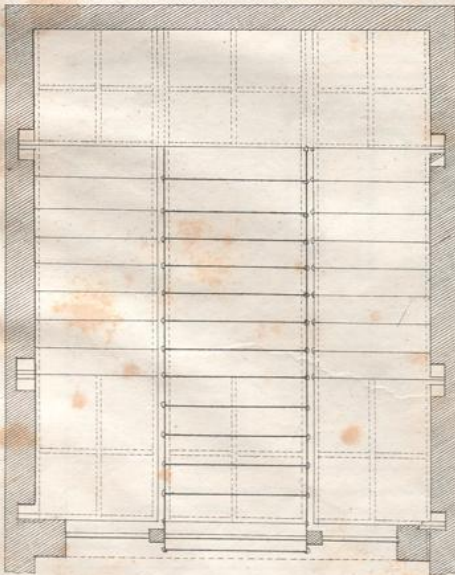

Muster-Sammlung für Bautischler

Eine nach verschiedenen Stylen geordnete und vorzüglich aus Münchens Neubauten entnommene Sammlung von Thoren, Thüren, Fenstern, Vorbauen, Ladenschränken, Fußböden, Treppen, Canzeln, Altären [et]c. [et]c.

Krug, Eduard

München, 1844

Heft VII Blatt IX

[urn:nbn:de:hbz:466:1-66213](https://nbn-resolving.org/urn:nbn:de:hbz:466:1-66213)

Fig. 38

Fig. 39 b

Fig. 39 c

Fig. 39 d

ad Fig. 38 u 39

ad Frosen bei Bergmoss u Rollen

Schubermace gez.