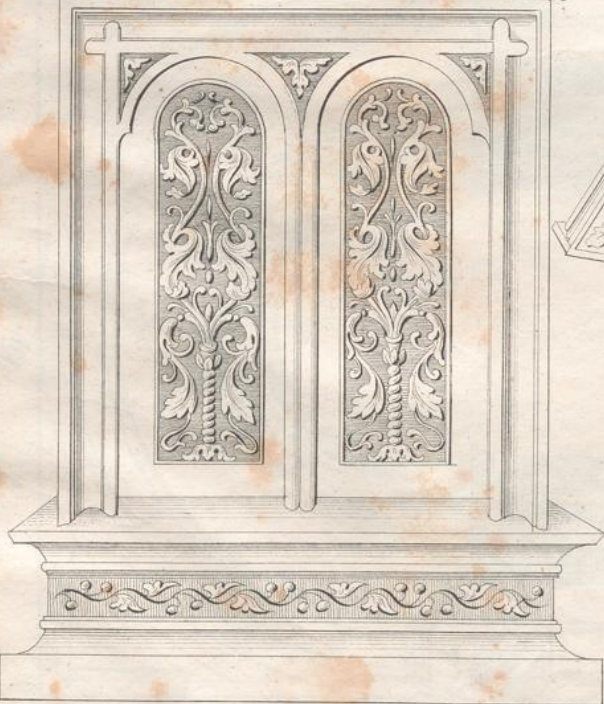

## **Muster-Sammlung für Bautischler**

Eine nach verschiedenen Stylen geordnete und vorzüglich aus Münchens Neubauten entnommene Sammlung von Thoren, Thüren, Fenstern, Vorbauen, Ladenschränken, Fußböden, Treppen, Canzeln, Altären [et]c. [et]c.

**Krug, Eduard**

**München, 1844**

Heft VII Blatt XI

---

[urn:nbn:de:hbz:466:1-66213](https://nbn-resolving.org/urn:nbn:de:hbz:466:1-66213)

Fig 42 a

Fig. 42 b

Fig. 42 c

Fig. 43

Fig 44

Fig 45 b

Fig 45 a

Polsterstuhl plan.

zu Frauen des Bergmei u. Keller

Schloßmatt gen.