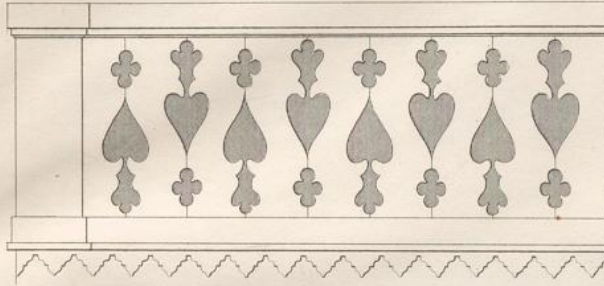

## **Muster-Sammlung für Bautischler**

Eine nach verschiedenen Stylen geordnete und vorzüglich aus Münchens Neubauten entnommene Sammlung von Thoren, Thüren, Fenstern, Vorbauen, Ladenschränken, Fußböden, Treppen, Canzeln, Altären [et]c. [et]c.

**Krug, Eduard**

**München, 1846**

Heft XII. Blatt III.

---

[urn:nbn:de:hbz:466:1-66248](https://nbn-resolving.org/urn:nbn:de:hbz:466:1-66248)

Fig. 9.

Fig. 10.

Fig. 11.

Fig. 12.

Fig. 13.

Fig. 14.