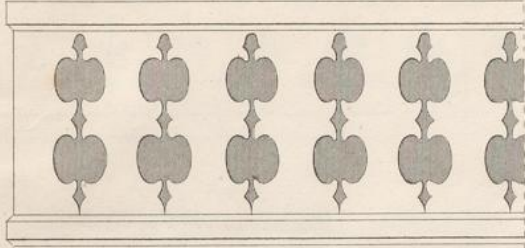

## **Muster-Sammlung für Bautischler**

Eine nach verschiedenen Stylen geordnete und vorzüglich aus Münchens Neubauten entnommene Sammlung von Thoren, Thüren, Fenstern, Vorbauen, Ladenschränken, Fußböden, Treppen, Canzeln, Altären [et]c. [et]c.

**Krug, Eduard**

**München, 1846**

Heft XII. Blatt III.

---

[urn:nbn:de:hbz:466:1-66248](https://nbn-resolving.org/urn:nbn:de:hbz:466:1-66248)

Fig. 9.

Fig. 10.

Fig. 11.

Fig. 12.

Fig. 13.

Fig. 14.