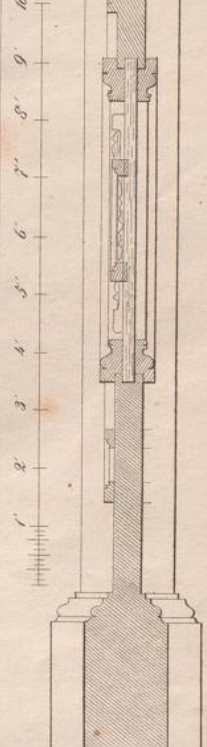

## **Muster-Sammlung für Bautischler**

Eine nach verschiedenen Stylen geordnete und vorzüglich aus Münchens Neubauten entnommene Sammlung von Thoren, Thüren, Fenstern, Vorbauen, Ladenschränken, Fußböden, Treppen, Canzeln, Altären [et]c. [et]c.

**Krug, Eduard**

**München, 1841**

[Bildtafeln]

---

[urn:nbn:de:hbz:466:1-66177](https://nbn-resolving.org/urn:nbn:de:hbz:466:1-66177)

Fig. 1. b.      Fig. 1. a.      Fig. 2. a.      Fig. 3. a.      Fig. 4. a.      Fig. 4. b.

Justus Weing. k.

Fig. 11, a

Fig. 12, a

Fig. 11, b

Fig. 12, b

B

Fig. 11, c

d Fig. 12

Fig. 12, c

B. Baumg. sc.

wie finden bei Bergmann u. Zoller in München.

Gustav Wenzig sc.

Fig. 15. a

Fig. 16.

Fig. 17. a

Fig. 18. a.