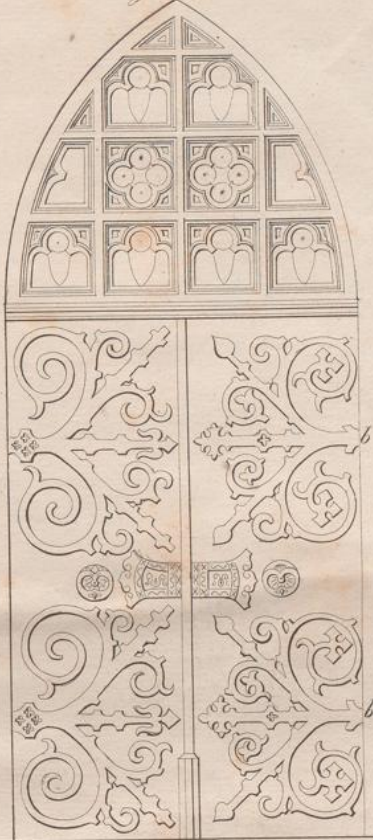

Fig. 25

Fig. 29 a Fig. 30 a