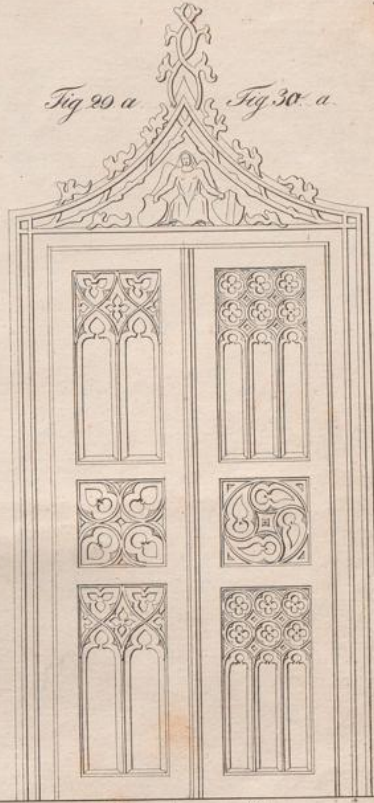

## **Muster-Sammlung für Bautischler**

Eine nach verschiedenen Stylen geordnete und vorzüglich aus Münchens Neubauten entnommene Sammlung von Thoren, Thüren, Fenstern, Vorbauen, Ladenschränken, Fußböden, Treppen, Canzeln, Altären [et]c. [et]c.

**Krug, Eduard**

**München, 1841**

Altdeutscher Styl.

---

[urn:nbn:de:hbz:466:1-66177](https://nbn-resolving.org/urn:nbn:de:hbz:466:1-66177)

Fig. 26 a Fig. 27

Fig. 28

Fig. 29 a Fig. 30 a

Fig. 26 b

Fig. 25

Fig. 30 b

Fig. 29 b

Fig. 30 c

H. Kreyer fecit

aus. für den Vor. Bogen und die Rollen in München

Justus Wenzig sculp.