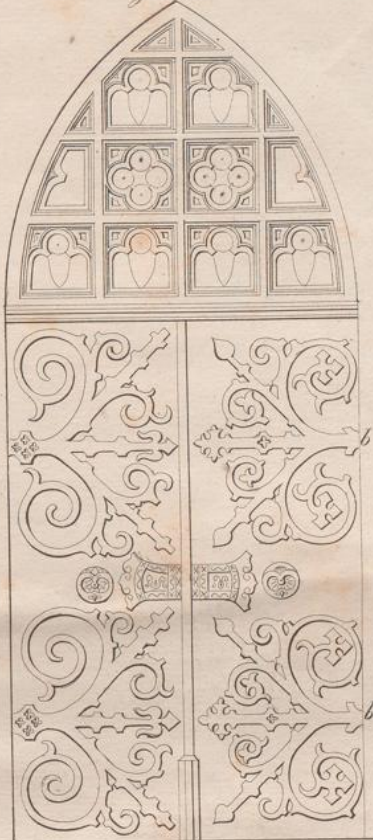

## **Muster-Sammlung für Bautischler**

Eine nach verschiedenen Stylen geordnete und vorzüglich aus Münchens Neubauten entnommene Sammlung von Thoren, Thüren, Fenstern, Vorbauen, Ladenschränken, Fußböden, Treppen, Canzeln, Altären [et]c. [et]c.

**Krug, Eduard**

**München, 1841**

Altdeutscher Styl.

---

[urn:nbn:de:hbz:466:1-66177](https://nbn-resolving.org/urn:nbn:de:hbz:466:1-66177)

Fig. 26 a Fig. 27

Fig. 28

Fig. 29 a Fig. 30 a

Fig. 26 b

Fig. 25

Fig. 30 b

Fig. 29 b

Fig. 30 c

H. Kreyer fecit

aus. für den Vor. Bogen und die Rollen in München

Justus Wenzig sculp.