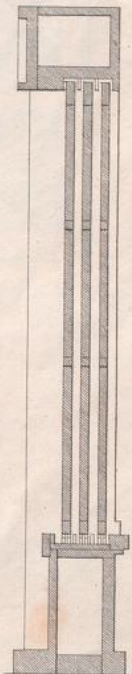

Muster-Sammlung für Bautischler

Eine nach verschiedenen Stylen geordnete und vorzüglich aus Münchens Neubauten entnommene Sammlung von Thoren, Thüren, Fenstern, Vorbauen, Ladenschränken, Fußböden, Treppen, Canzeln, Altären [et]c. [et]c.

Krug, Eduard

München, 1844

[Bautischler]

[urn:nbn:de:hbz:466:1-66229](https://nbn-resolving.org/urn:nbn:de:hbz:466:1-66229)

Fig. 1 b.

Fig. 1 a.

Fig. 1 a

Fig. 1 d.

zu finden bei Bergmann u. Koller

Ed. Schläpfer 1844

Fig. 2.

ad Fig. 2 a b e.

ad Fig. 2 d 3.

Fig. 2 b

zu finden bei Bergmann u. Koller.

Ed. Schürmair 1844

Wien, Schickelmeier, 1870

Fig. 14. a.

Fig. 14. b.

Fig. 15.

Fig. 14. c.

Fig. 16.

Fig. 17. a.

Fig. 17. b.