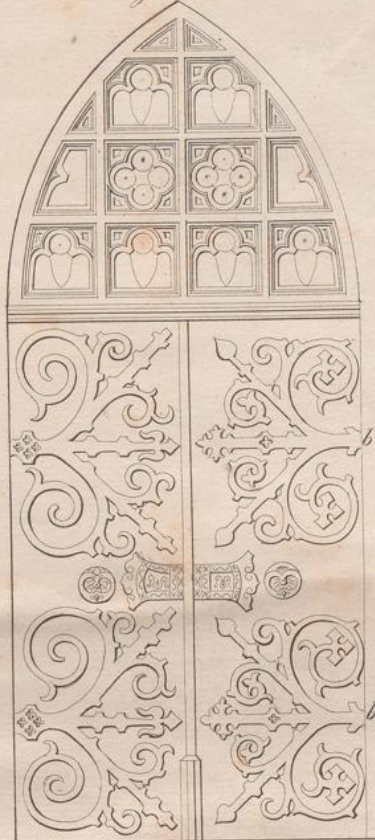

Muster-Sammlung für Bautischler

Eine nach verschiedenen Stylen geordnete und vorzüglich aus Münchens Neubauten entnommene Sammlung von Thoren, Thüren, Fenstern, Vorbauen, Ladenschränken, Fußböden, Treppen, Canzeln, Altären [et]c. [et]c.

Krug, Eduard

München, 1841

Bl.IX.

[urn:nbn:de:hbz:466:1-66177](https://nbn-resolving.org/urn:nbn:de:hbz:466:1-66177)

Fig. 26 a Fig. 27

Fig. 28

Fig. 29 a Fig. 30 a

Fig. 26 b

Fig. 25

Fig. 30 b

Fig. 29 b

Fig. 30 c

H. Kreyer fecit

aus. für den Vor. Bogen und die Rollen in München

Justus Wenzig sculp.