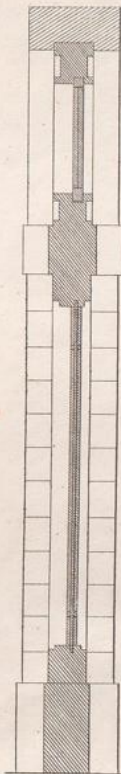

Muster-Sammlung für Bautischler

Eine nach verschiedenen Stylen geordnete und vorzüglich aus Münchens Neubauten entnommene Sammlung von Thoren, Thüren, Fenstern, Vorbauen, Ladenschränken, Fußböden, Treppen, Canzeln, Altären [et]c. [et]c.

Krug, Eduard

München, 1844

Bl.X.

[urn:nbn:de:hbz:466:1-66229](https://nbn-resolving.org/urn:nbn:de:hbz:466:1-66229)

Fig. 14. a.

Fig. 14. b.

Fig. 15.

Fig. 14. c.

Fig. 16.

Fig. 17. a.

Fig. 17. b.

zu finden bei Bergmann u. Koller.

Ed. Schidermair 1144