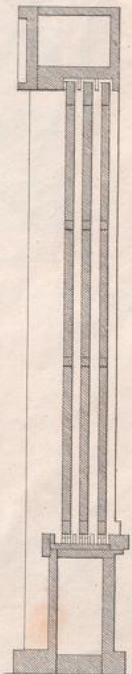

Muster-Sammlung für Bautischler

Eine nach verschiedenen Stylen geordnete und vorzüglich aus Münchens Neubauten entnommene Sammlung von Thoren, Thüren, Fenstern, Vorbauen, Ladenschränken, Fußböden, Treppen, Canzeln, Altären [et]c. [et]c.

Krug, Eduard

München, 1844

Bl.X.

[urn:nbn:de:hbz:466:1-66229](https://nbn-resolving.org/urn:nbn:de:hbz:466:1-66229)

Fig. 14. a.

Fig. 14. b.

Fig. 15.

Fig. 14. c.

Fig. 16.

Fig. 17. a.

Fig. 17. b.

zu finden bei Bergmann u. Koller.

Ed. Schidermair 1144