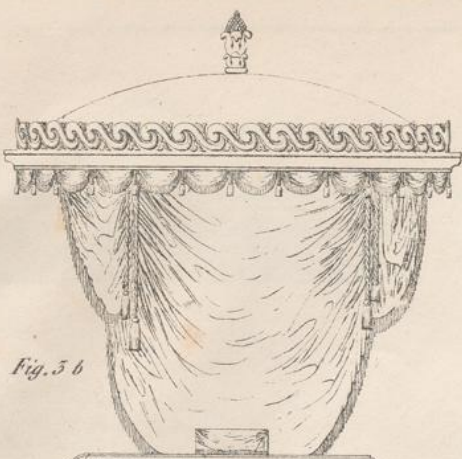

## **Muster-Sammlung für Bautischler**

Eine nach verschiedenen Stylen geordnete und vorzüglich aus Münchens Neubauten entnommene Sammlung von Thoren, Thüren, Fenstern, Vorbauen, Ladenschränken, Fußböden, Treppen, Canzeln, Altären [et]c. [et]c.

**Krug, Eduard**

**München, 1843**

Italienischer Styl.

---

[urn:nbn:de:hbz:466:1-66204](https://nbn-resolving.org/urn:nbn:de:hbz:466:1-66204)

so finden bei Dr. gmaen u. Keller in München.

J. 1794 No.

E. Krug fecit