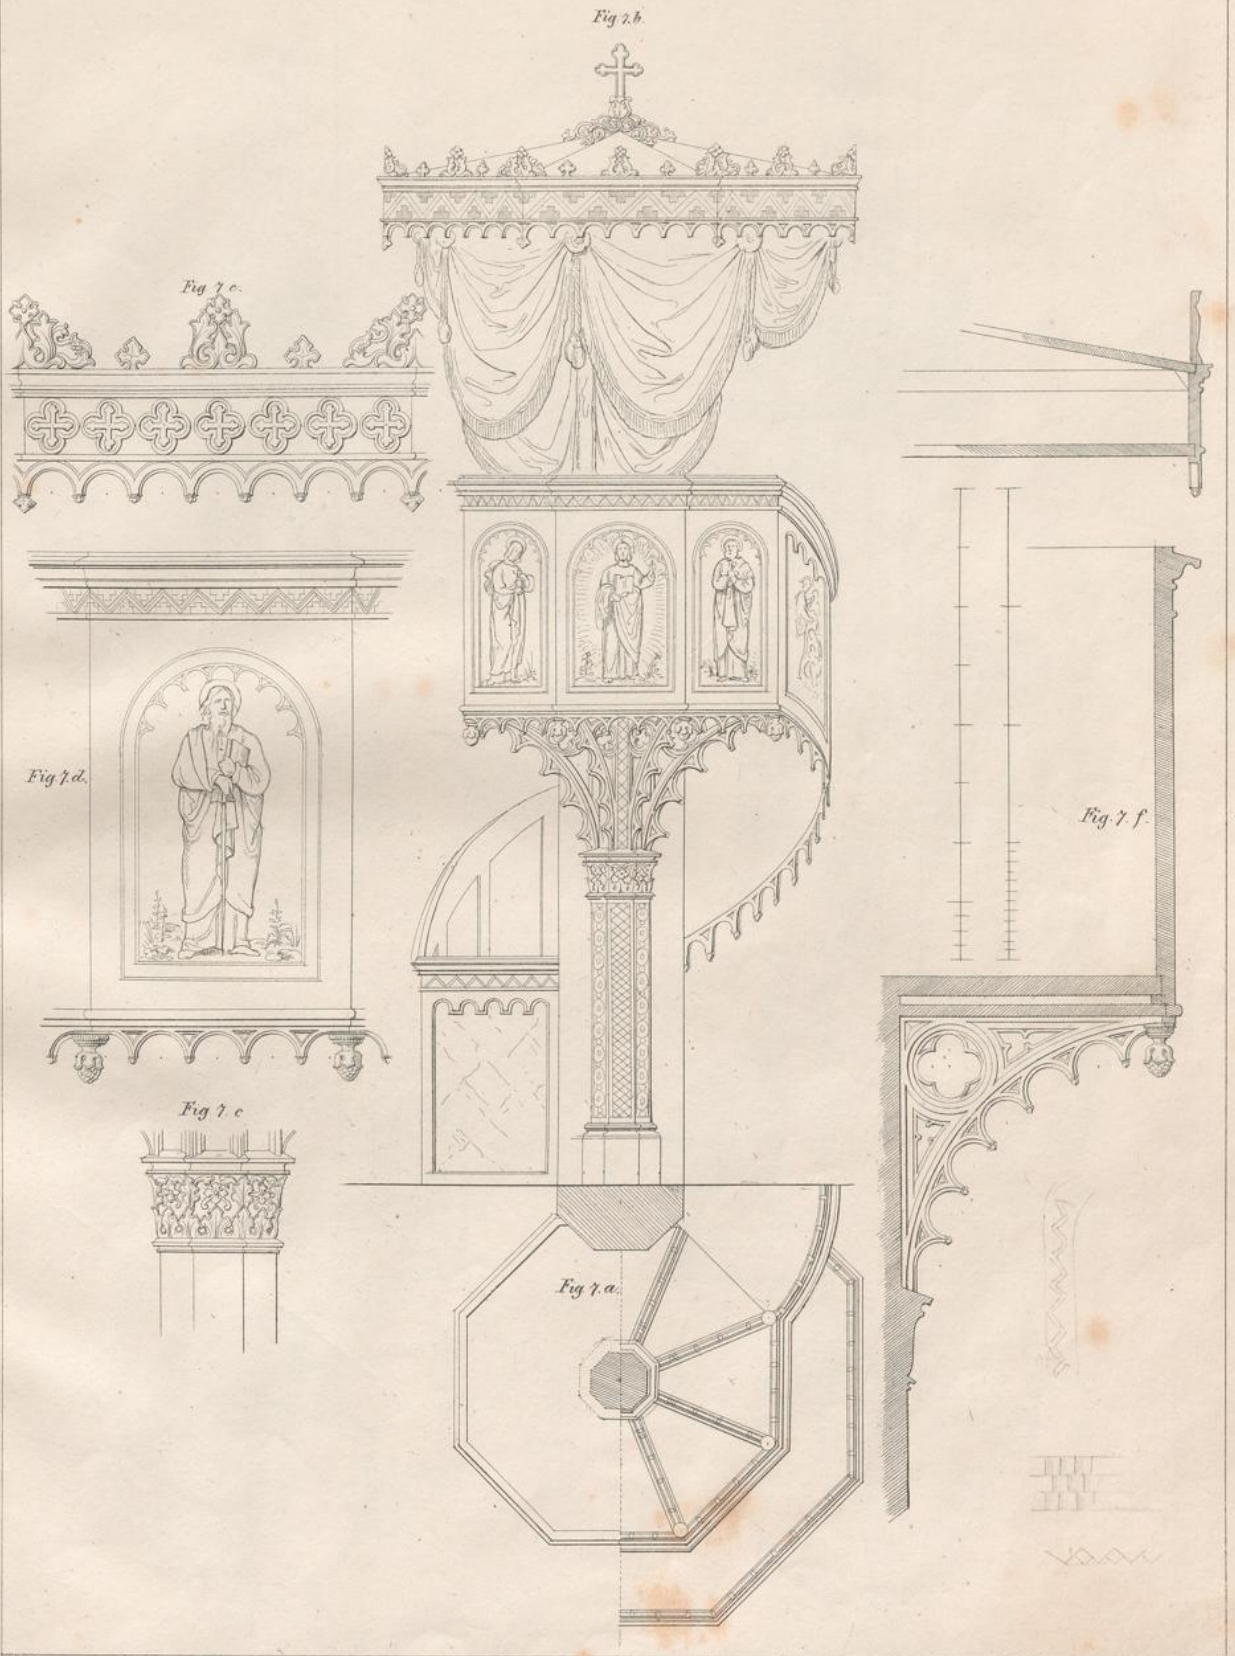

## **Muster-Sammlung für Bautischler**

Eine nach verschiedenen Stylen geordnete und vorzüglich aus Münchens Neubauten entnommene Sammlung von Thoren, Thüren, Fenstern, Vorbauen, Ladenschränken, Fußböden, Treppen, Canzeln, Altären [et]c. [et]c.

**Krug, Eduard**

**München, 1843**

Byzantinischer Styl.

---

[urn:nbn:de:hbz:466:1-66204](https://nbn-resolving.org/urn:nbn:de:hbz:466:1-66204)

Fig 5. b

Fig 6. b

Fig 5. a

Fig 6. a

E. Erwig fecit

gefunden bei St. Gumbert u. Soller zu München

E. Krug