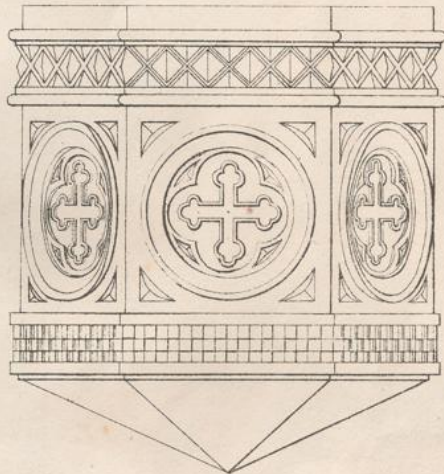

## **Muster-Sammlung für Bautischler**

Eine nach verschiedenen Stylen geordnete und vorzüglich aus Münchens Neubauten entnommene Sammlung von Thoren, Thüren, Fenstern, Vorbauen, Ladenschränken, Fußböden, Treppen, Canzeln, Altären [et]c. [et]c.

**Krug, Eduard**

**München, 1843**

Byzantinischer Styl.

---

[urn:nbn:de:hbz:466:1-66204](https://nbn-resolving.org/urn:nbn:de:hbz:466:1-66204)

Fig 5. b

Fig 6. b

Fig 5. a

Fig 6. a

E. Erwig fecit

gefunden bei St. Gumbert u. Soller zu München

E. Krug